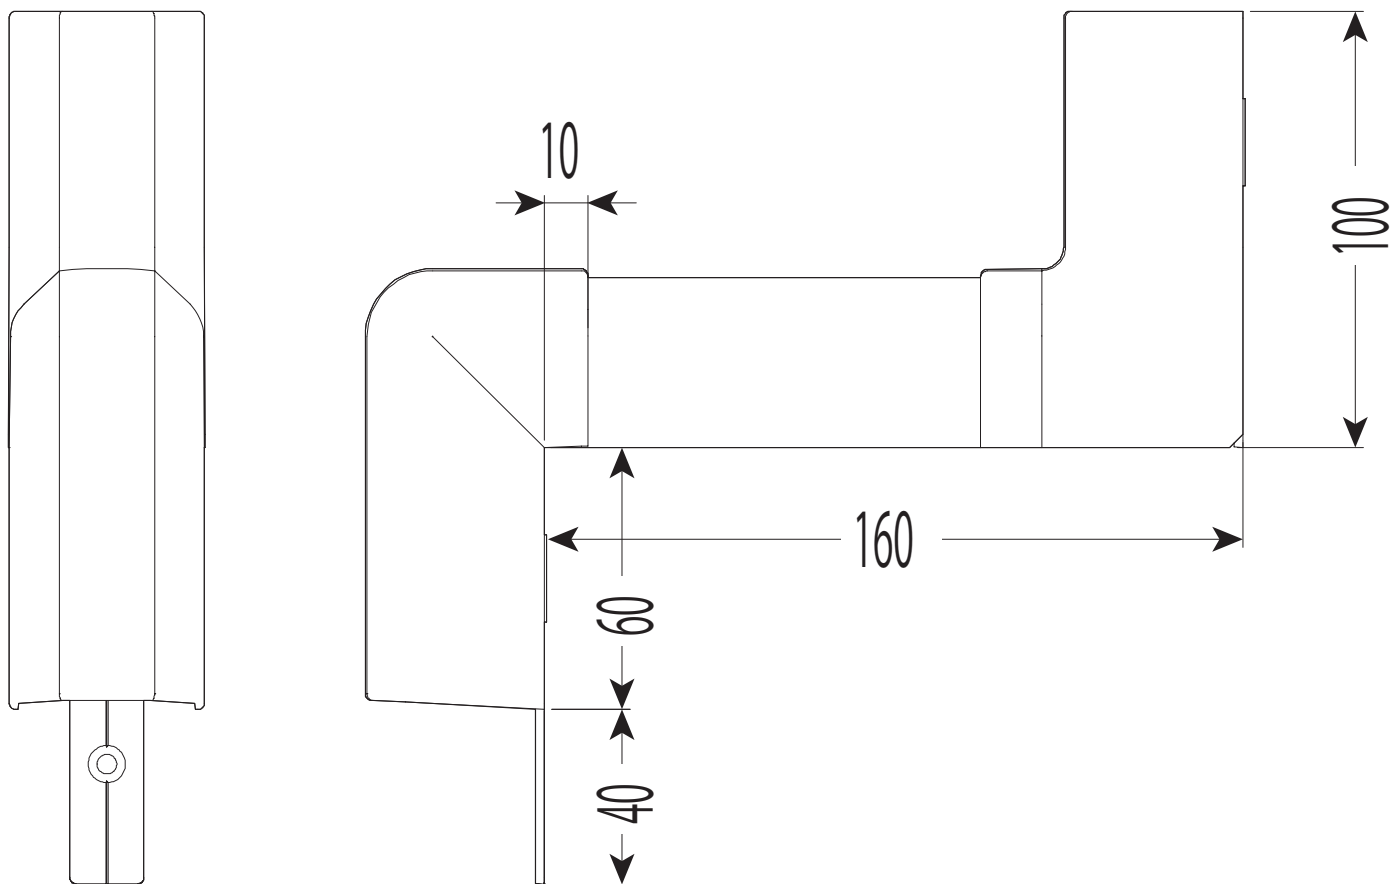

RMDI-20M

適合RMモール サイズ	適合段差巾 (mm)
20M	70 ~ 166

品番	ケース 入数	最小 入数
RMDI- 20 M	16	1