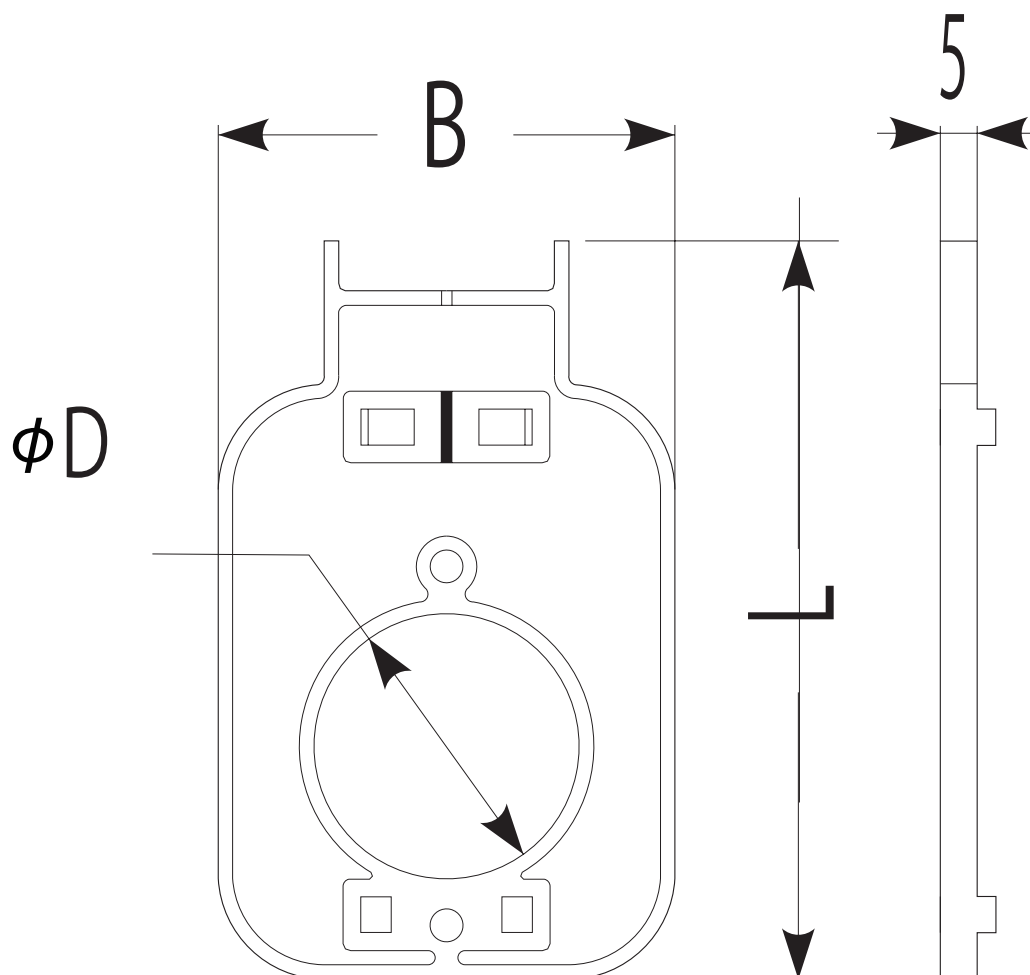

RMEBS-13M • RMEBS-20M RMEBS-25M • RMEBS-25M2

L	B	φD	適合エルボボックス
103	64	37	RMEB-13M
117	70	37	RMEB-20M RMEB-20M-20 RMEB-20M-13P RMEB-20M-16P
126	77	52	RMEB-25M RMEB-25M-20P
115	69.6	40	RMEB-25M2

品番	ケース入数	最小入数
RMEBS- 13 M	100	1
RMEBS- 20 M	100	1
RMEBS- 25 M	100	1
RMEBS- 25 M2	100	1