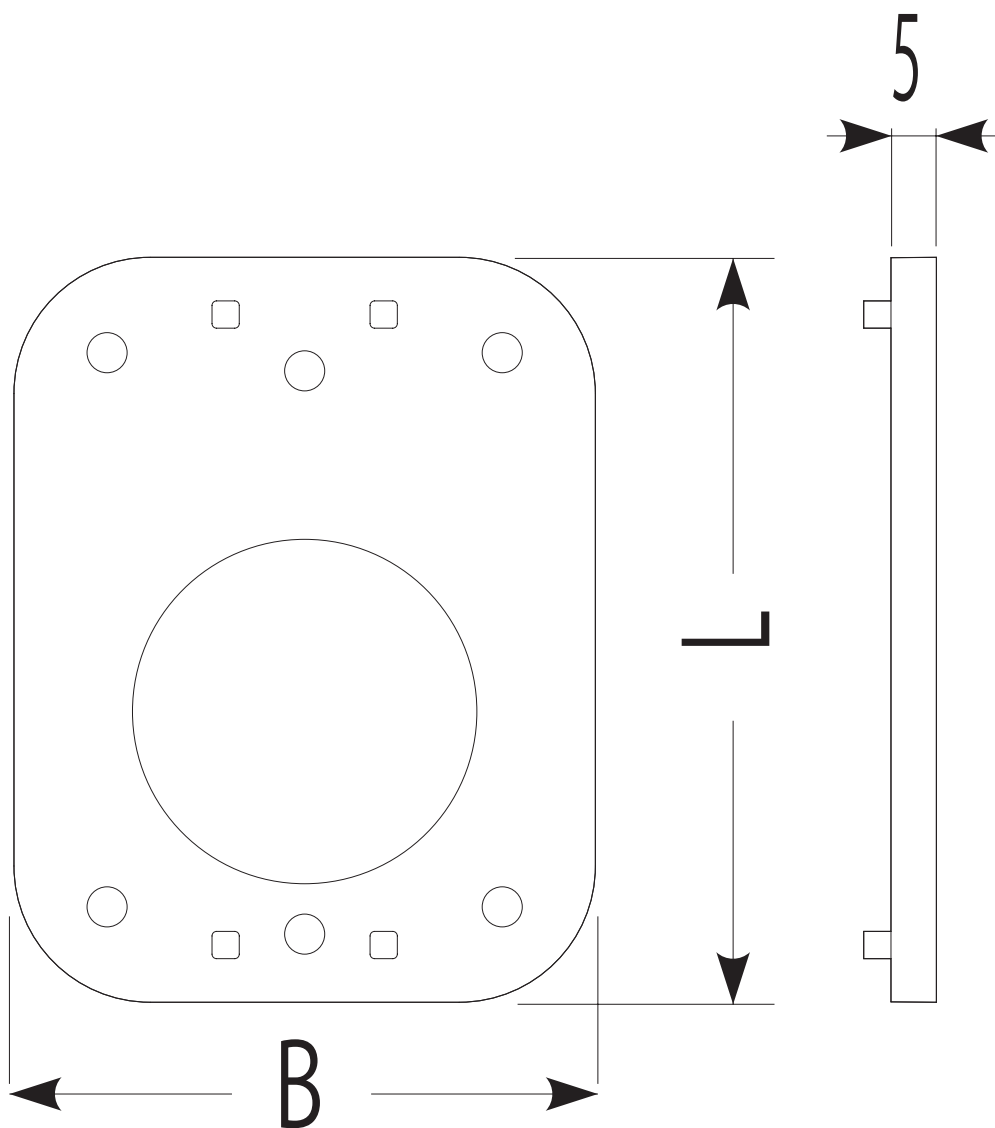

RMKBS-13M ・ RMKBS-20M

適合給水栓用ボックス	L	B
RMKB-13M	82	64
RMKB-20M	94.5	69.5

品番	ケース入数	最小入数
RMKBS- 13 M	200	1
RMKBS- 20 M	200	1