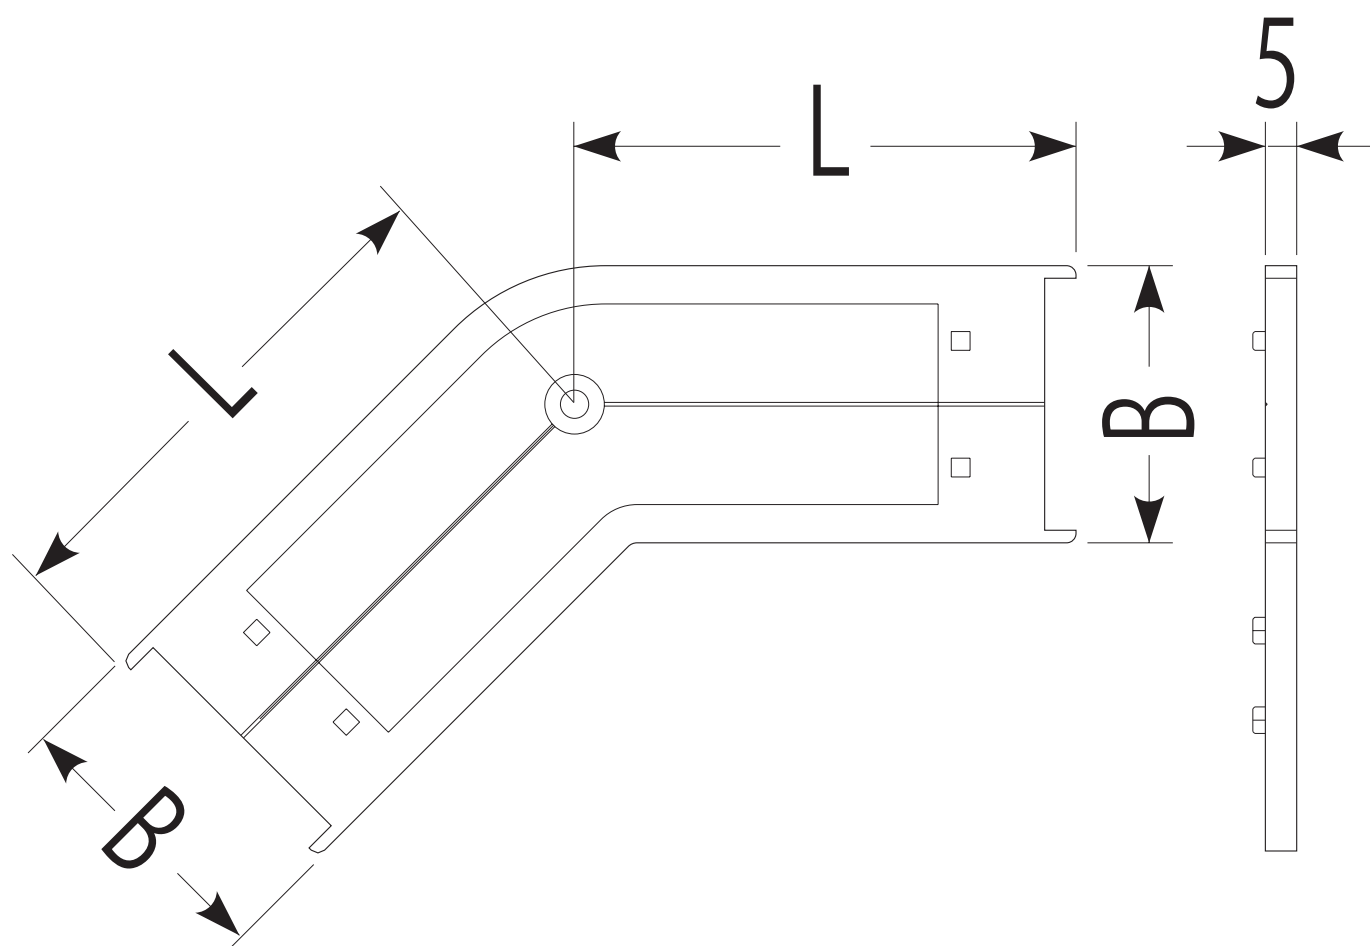

RMMNS-13M ・ RMMNS-20M

適合曲がり45°	L	B	品番	ケース入数	最小入数
RMMN-13M	70	33.8	RMMNS- 13 M	100	1
RMMN-20M	80	44.2	RMMNS- 20 M	100	1