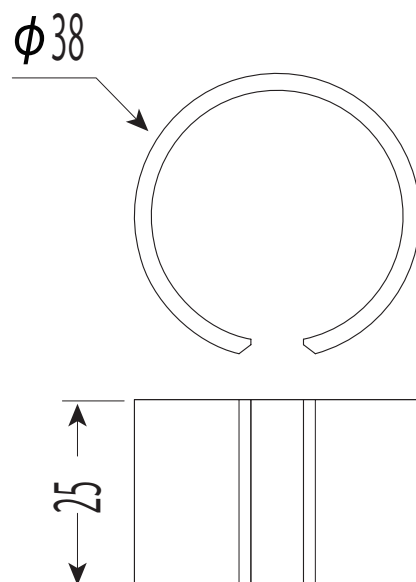

RMPEBW-13SP(16SP)(20SP)

■サイズ13・16 (2個1組)

■サイズ20

適合混合水栓用エルボボックス	適合管サイズ
RMPEBW-20M	(HI)VP管・HTVP管(13A)
	(HI)VP管・HTVP管(16A)
	(HI)VP管(20A)

品番	ケース入数	最小入数
RMPEBW- 13 SP	100	1
RMPEBW- 16 SP	100	1
RMPEBW- 20 SP	300	1