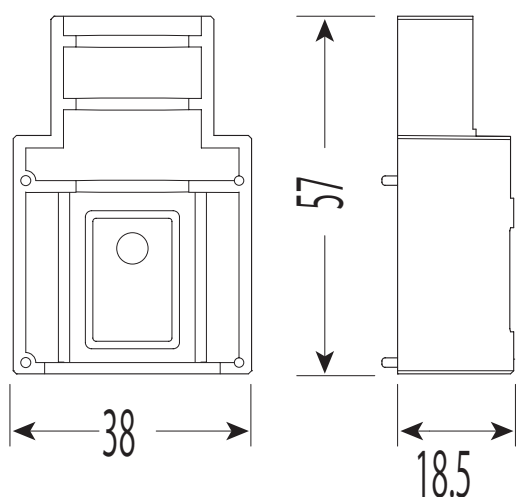

RMPEBW-13SP(16SP)(20SP)

■サイズ13・16 (2個1組)

■サイズ20

適合混合水栓用エルボボックス	適合管サイズ
RMPEBW-20M	(HI)VP管・HTVP管(13A)
	(HI)VP管・HTVP管(16A)
	(HI)VP管(20A)

品番	ケース入数	最小入数
RMPEBW- 13 SP	100	1
RMPEBW- 16 SP	100	1
RMPEBW- 20 SP	300	1