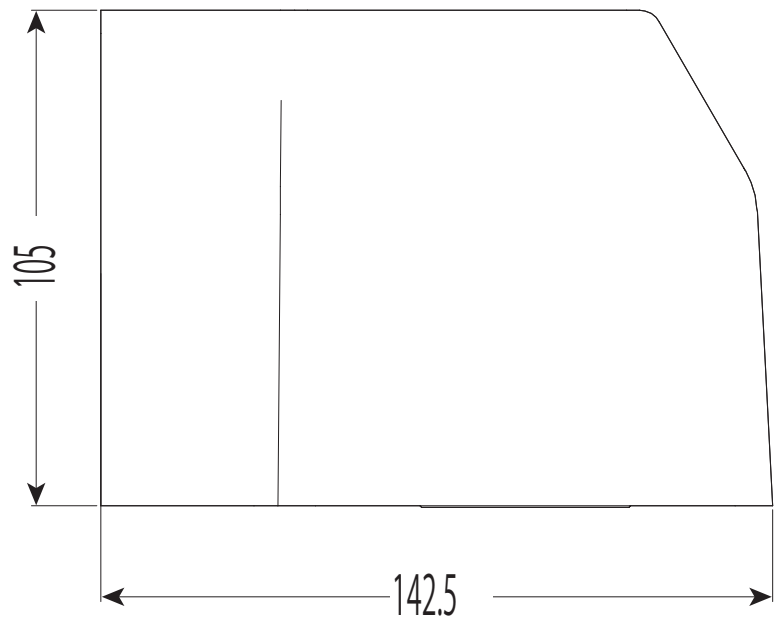

RMPWJ-20M

適合RMモールペア サイズ
20M

品番	ケース 入数	最小 入数
RMPWJ- 20 M	20	1