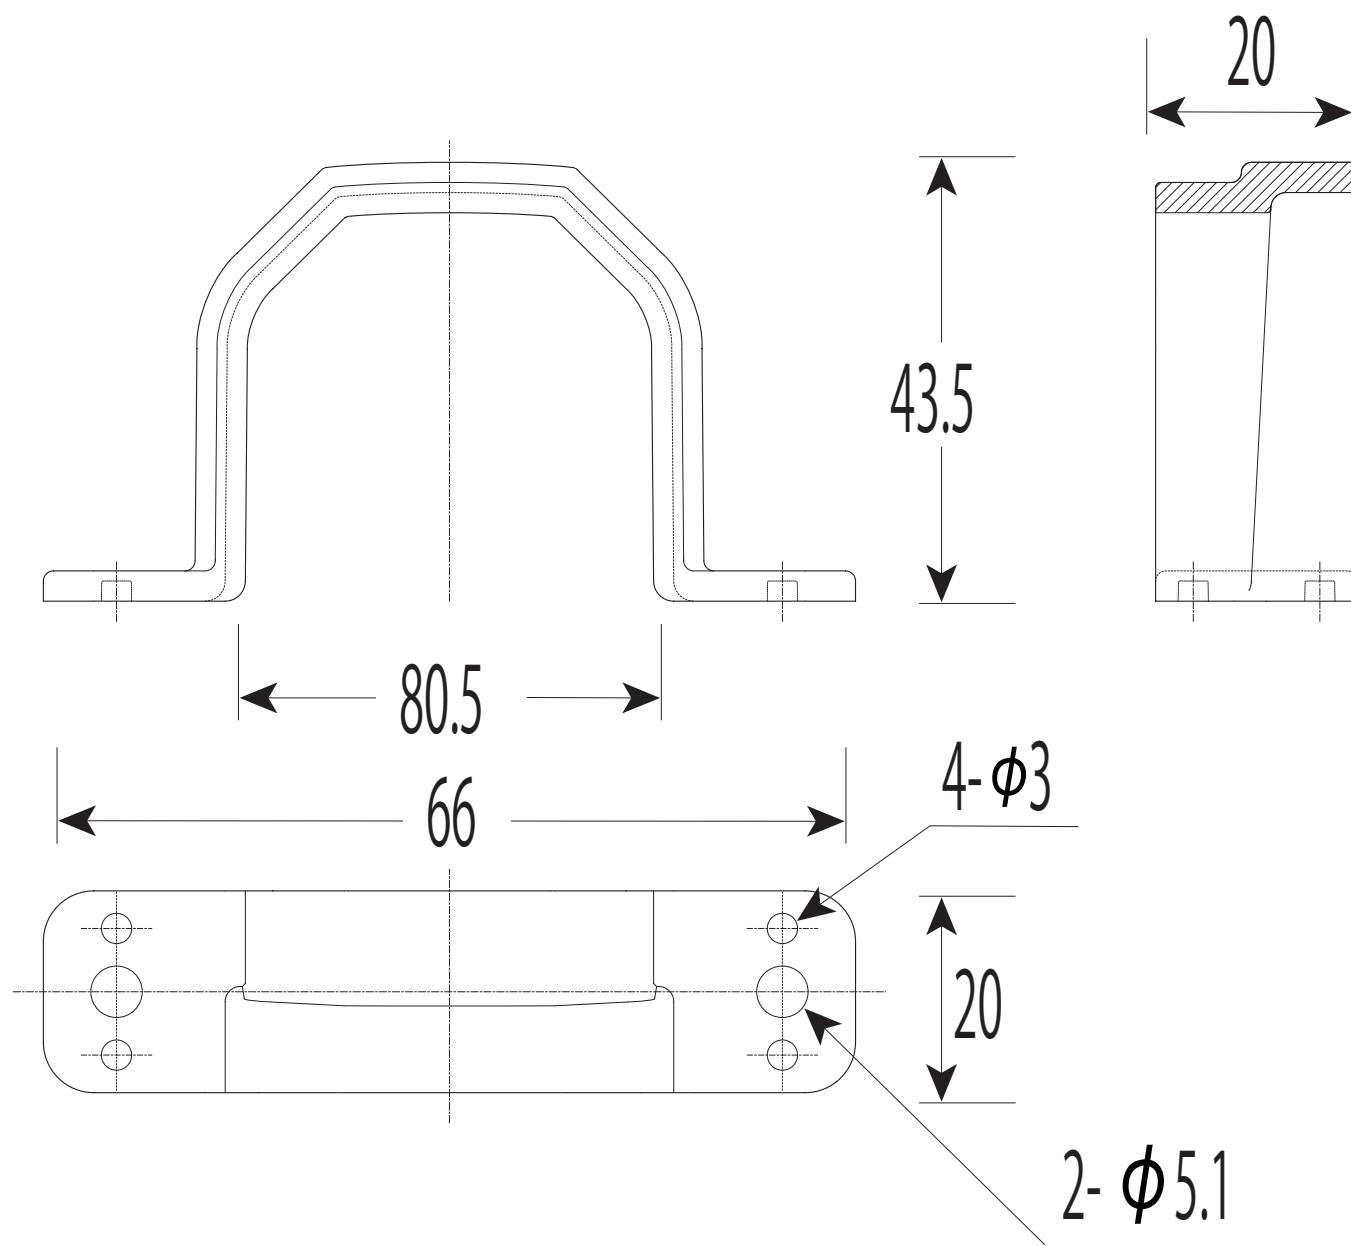

# RMSTF-20M

適合RMモール サイズ	適合RMモール 付属品サイズ
20M	20M

品番	ケース 入数	最小 入数
RMSTF- 20 M	200	10