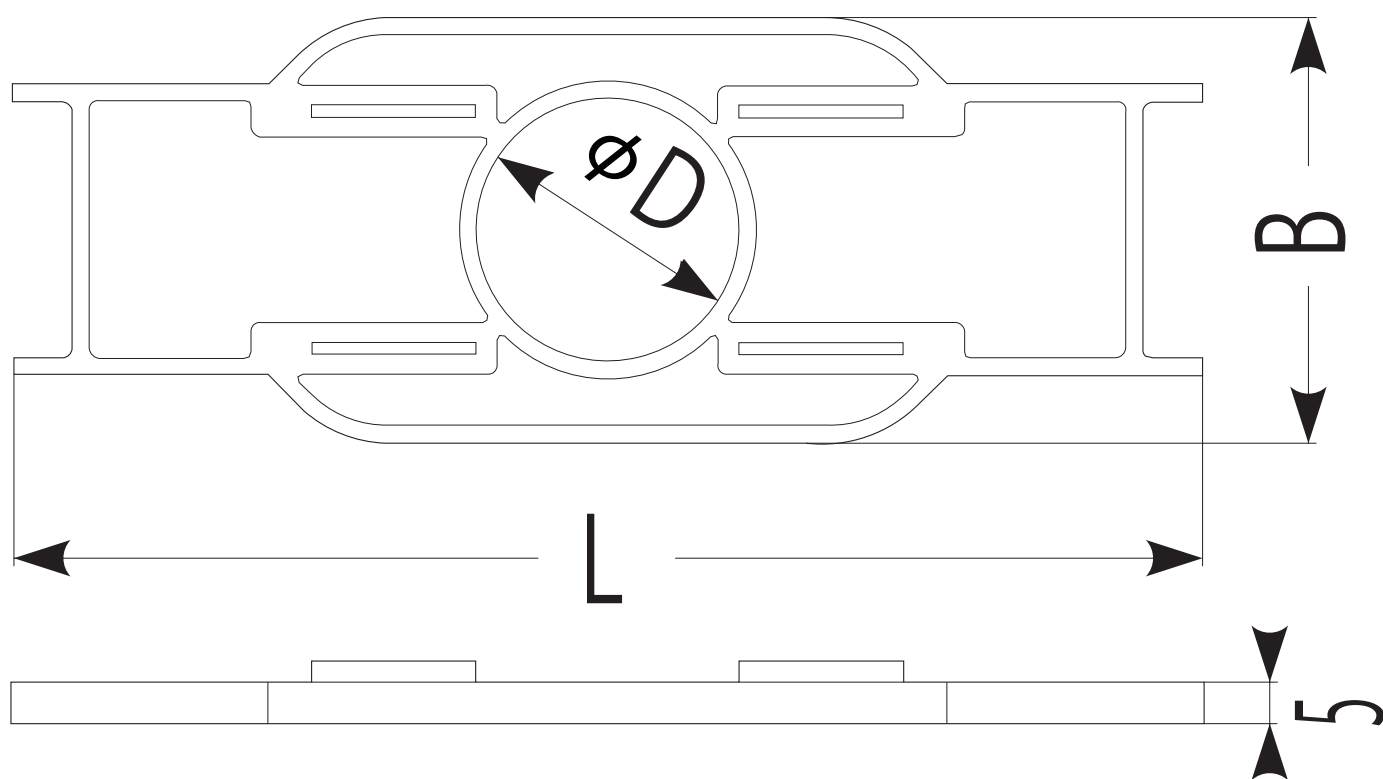

# RMWTS-13M(20M)(25M)

適合壁カバー	L	B	φD
RMWT-13M	140	50	31
RMWT-20M	160	60	42
RMWT-25M	170	68	48

品番	ケース入数	最小入数
RMWTS- 13 M	100	1
RMWTS- 20 M	100	1
RMWTS- 25 M	100	1