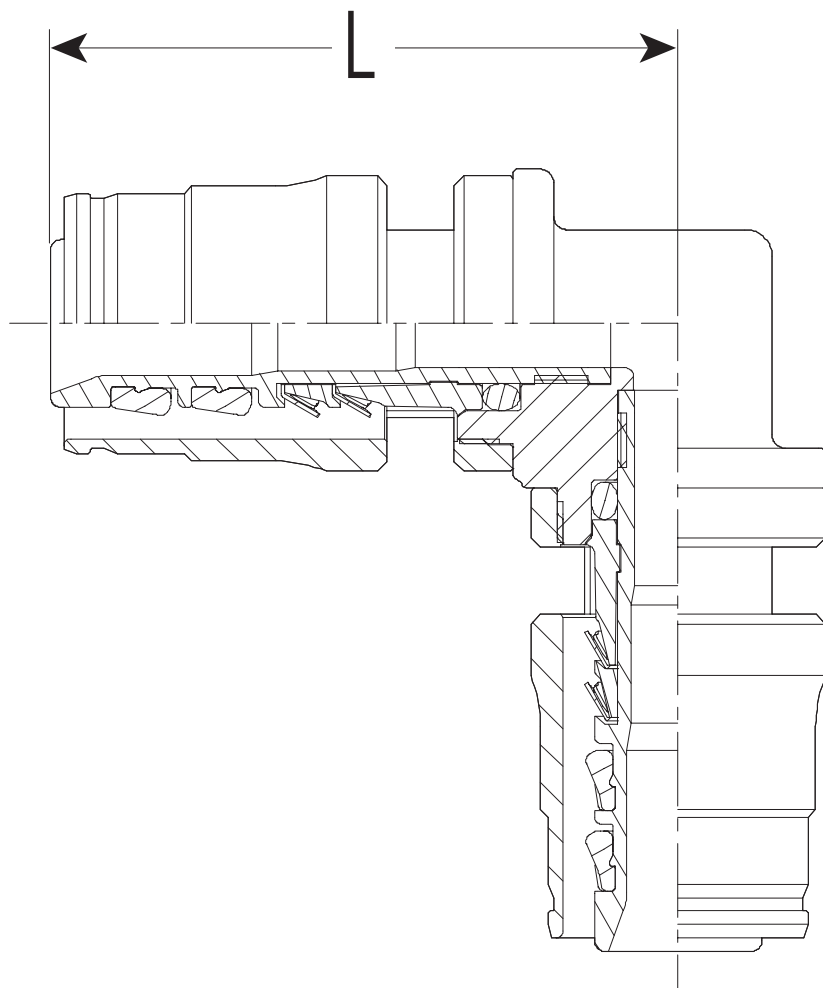

SLJ-13A・SLJ16H

L	付属品 適合サイズ	架橋ポリエチレン管 適合サイズ	品番	ケース 入数	最小 入数
47	13M	13↔13	SLJ- 13 A	20	1
59.5	20M	16↔16	SLJ- 16 H	20	1