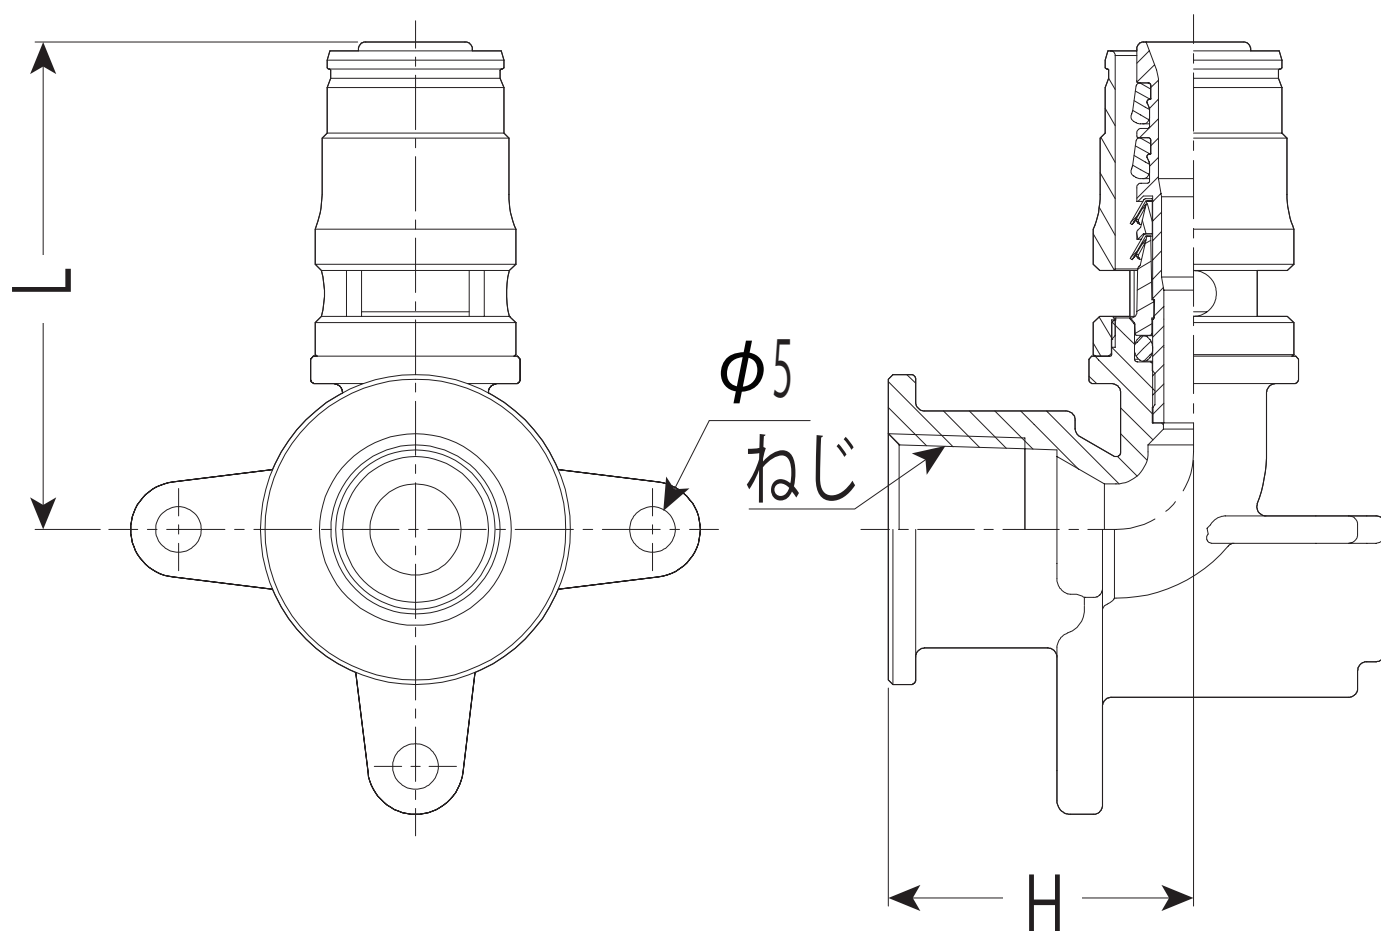

# SLZRM-13A-15(16H-15)(16H-20)

L	H	ねじ	架橋ポリエチレン管 適合サイズ
53.5	33.5	Rp1/2	13
56.5	33.5	Rp1/2	16
56.5	33.5	Rp3/4	16

品番	ケース 入数	最小 入数
SLZRM- 13 A-15	20	1
SLZRM- 16 H-15	20	1
SLZRM- 16 H-20	20	1