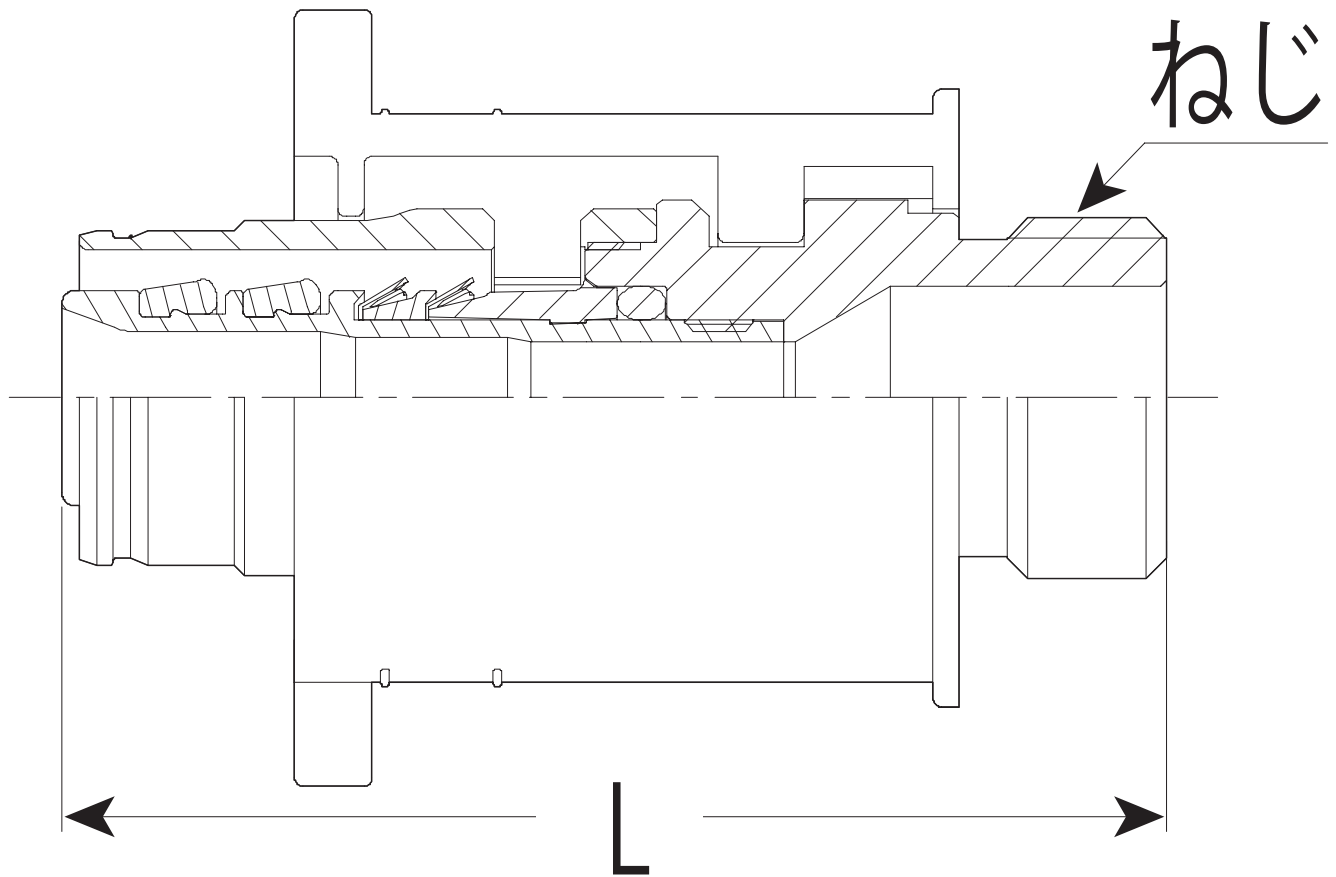

SORM3-13A15G

L	ねじ	架橋ポリエチレン管 適合サイズ
52.5	G1/2	13

品番	ケース 入数	最小 入数
SORM 3 -13 A15 G	20	1