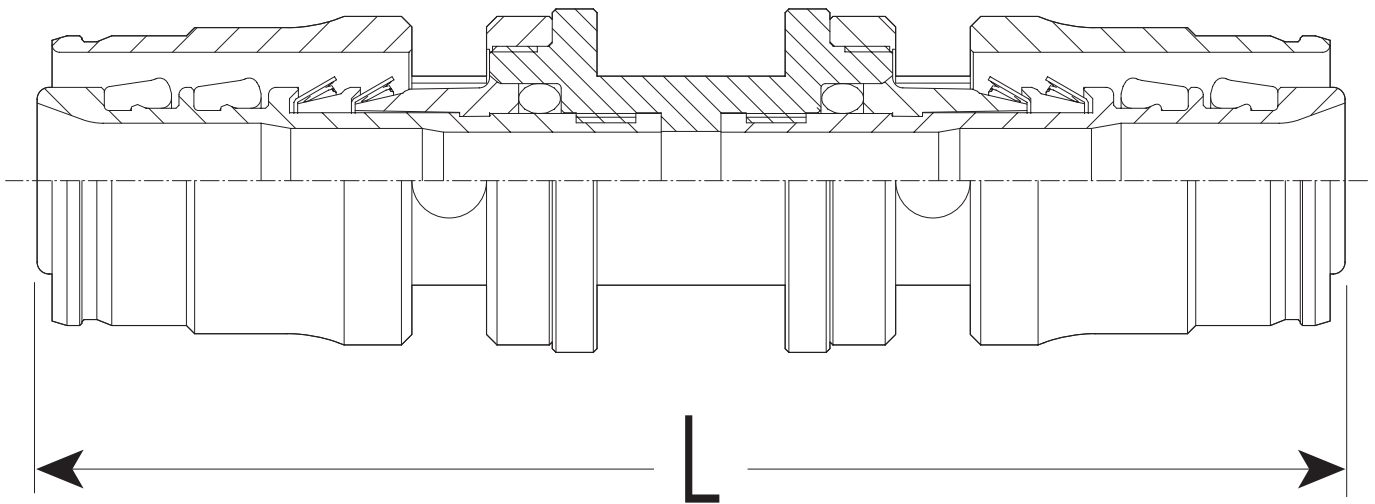

# SS-13A ・ SS-16H SS-16H-13A

L	付属品 適合サイズ	架橋ポリエチレン管 適合サイズ
87.6	13M	13↔13
96.4	20M	16↔16
93	20M	16↔13

品番	ケース 入数	最小 入数
SS-13A	20	1
SS-16H	20	1
SS-16H-13A	20	1