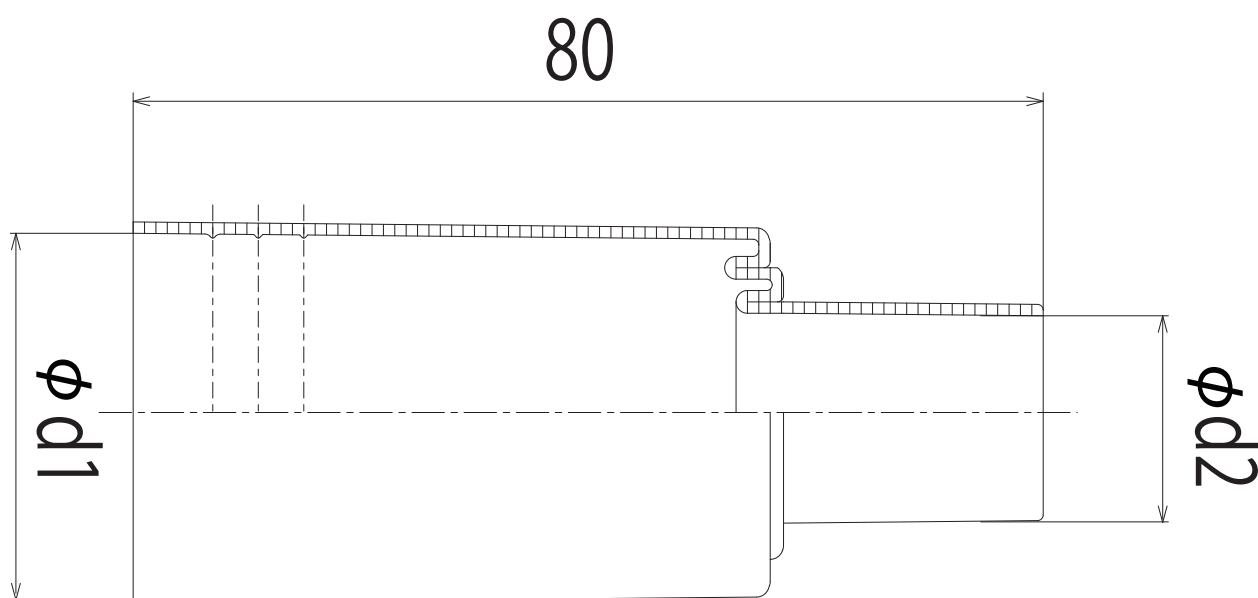

ST-2210P-B • ST-2210P-P  
 ST-2213P-B • ST-2213P-P  
 ST-2513P-B • ST-2513P-P  
 ST-3016P-B • ST-3016P-P  
 ST-3620P-B • ST-3620P-P

品番	仕様	適合さや管	適合樹脂管	φd1	φd2
ST-2210P-B	ブルー	22	10	28.5	13
ST-2210P-P	ピンク				
ST-2213P-B	ブルー	22	13	28.5	17
ST-2213P-P	ピンク				
ST-2513P-B	ブルー	25	13	31.5	17
ST-2513P-P	ピンク				
ST-3016P-B	ブルー	30	16	37.5	22
ST-3016P-P	ピンク				
ST-3620P-B	ブルー	36	20	42	27
ST-3620P-P	ピンク				

注) d2は継手側です。