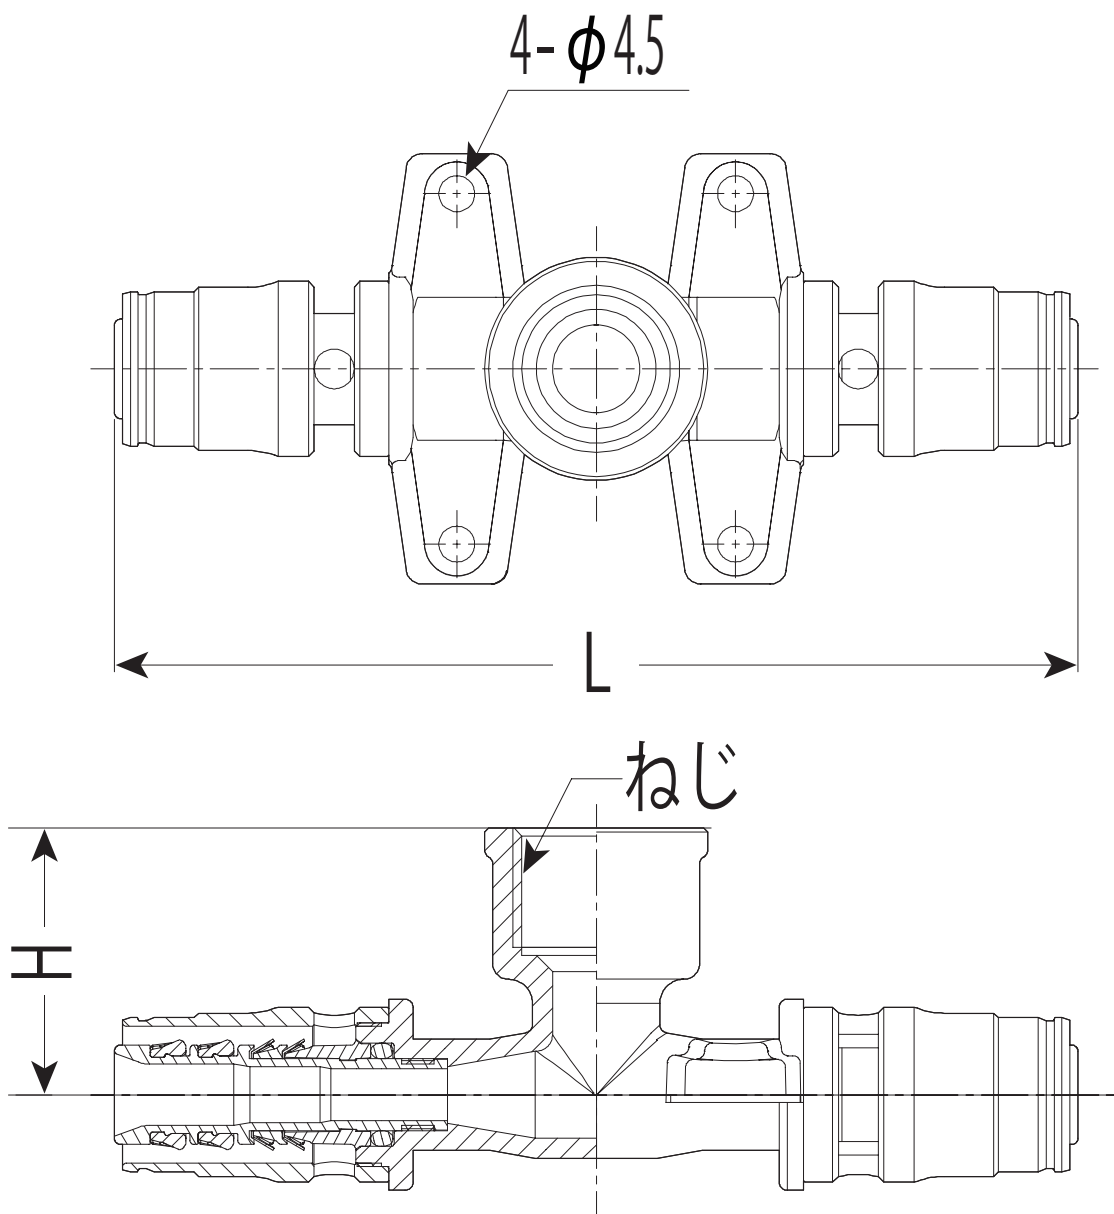

STZRM-13A-15

STZRM-16H-15

L	H	ねじ	架橋ポリエチレン管 適合サイズ
121	33.5	Rp1/2	13
128	33.5	Rp1/2	16

品番	ケース 入数	最小 入数
STZRM- 13 A-15	20	1
STZRM- 16 H-15	20	1