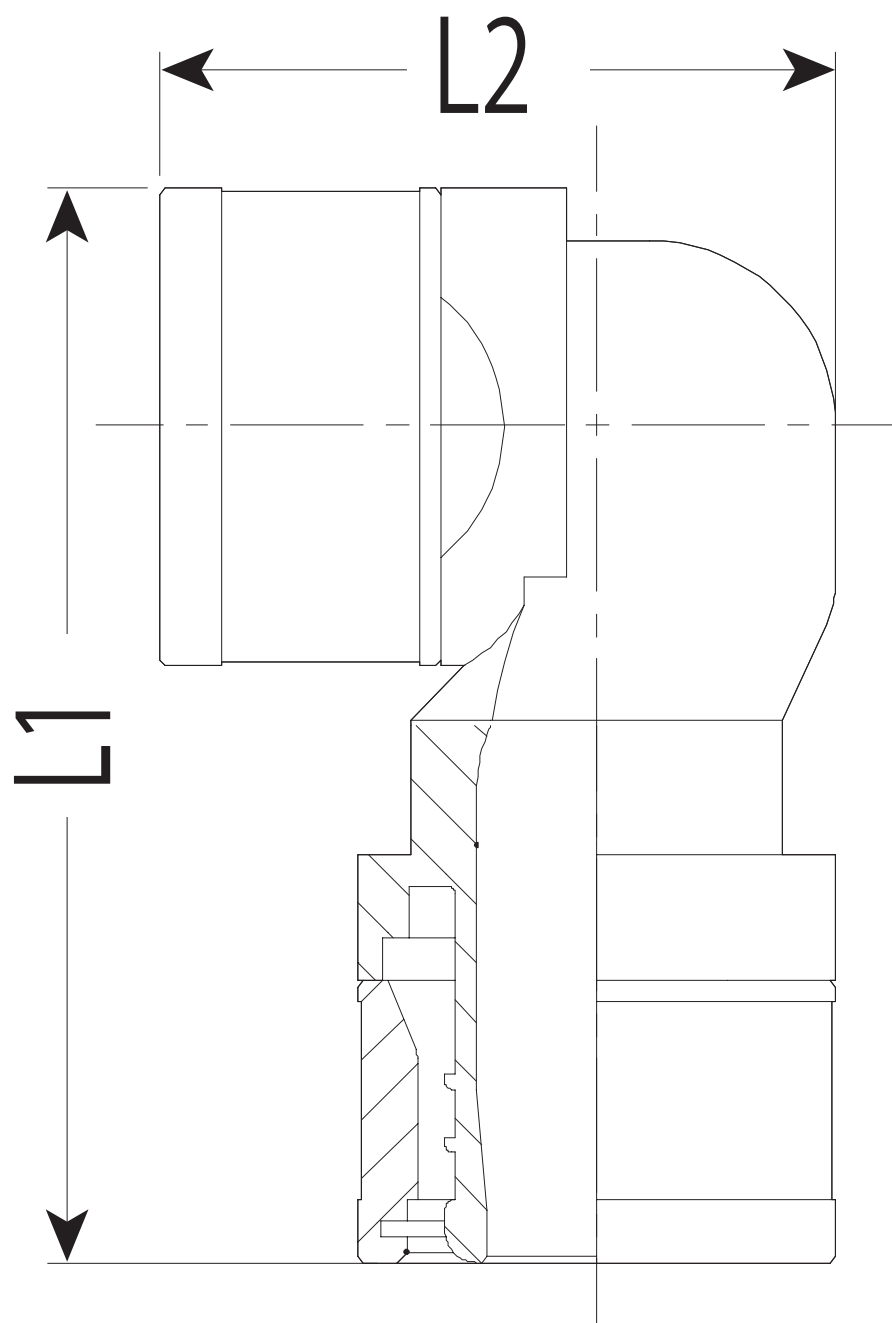

WLJS-13A ・ WLJS-16H

架橋ポリエチレン管 適合サイズ	付属品 適合サイズ	最小貫通 穴径	L2	L1
13↔13	13M	φ38	32.4	51.5
16↔16	20M	φ38	36.7	57.8

品番	ケース 入数	最小 入数
WLJS- 13 A	20	1
WLJS- 16 H	20	1