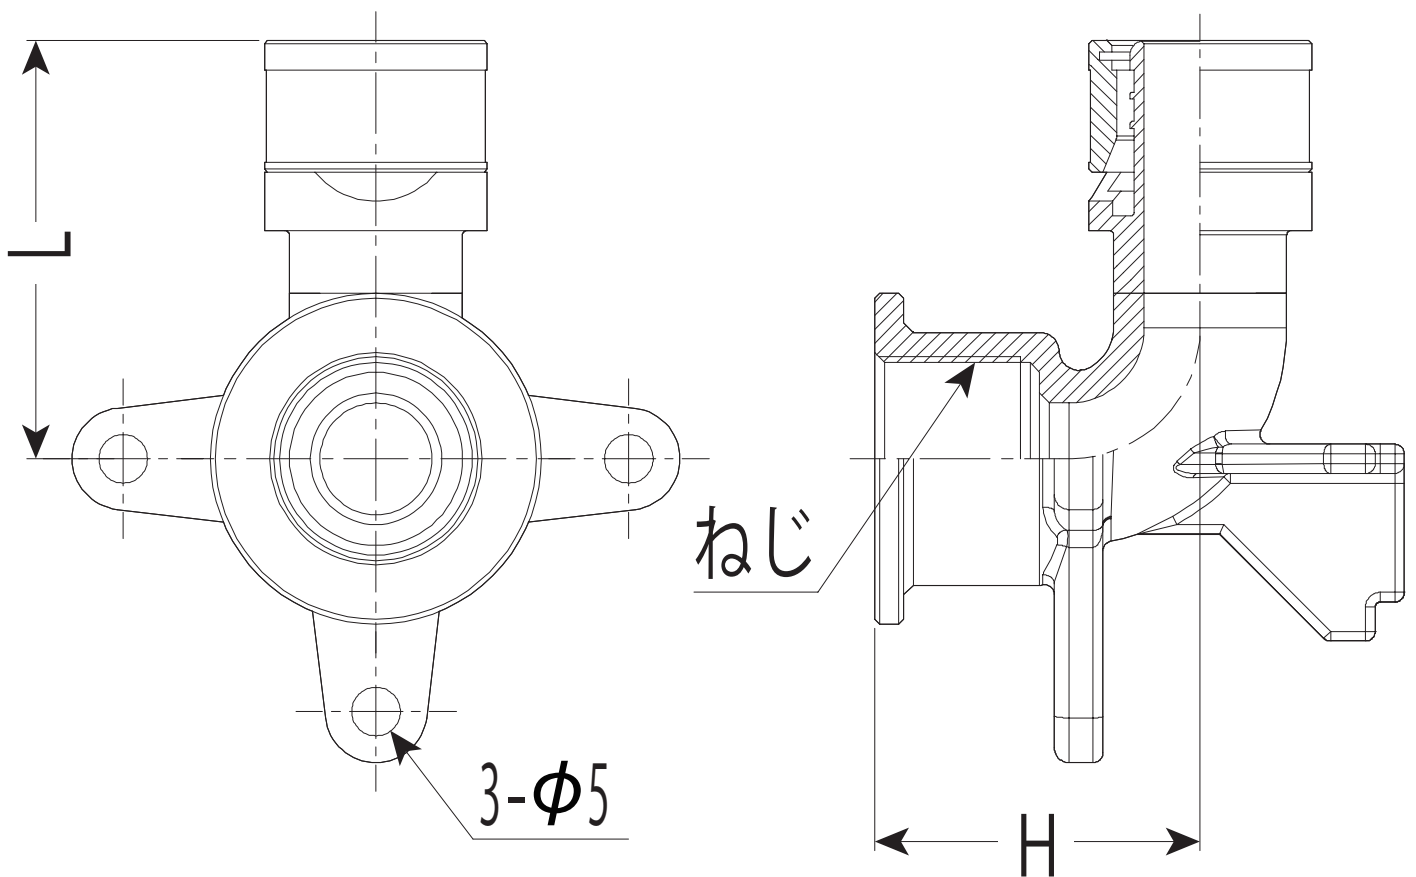

# WLZRM-13A-15(16H-15)(16H-20)

L	H	ねじ	架橋ポリエチレン管 適合サイズ
43	33.5	Rp1/2	13
45	33.5	Rp1/2	16
45	33.5	Rp3/4	16

品番	ケース 入数	最小 入数
WLZRM- 13 A-15	20	1
WLZRM- 16 H-15	20	1
WLZRM- 16 H-20	20	1