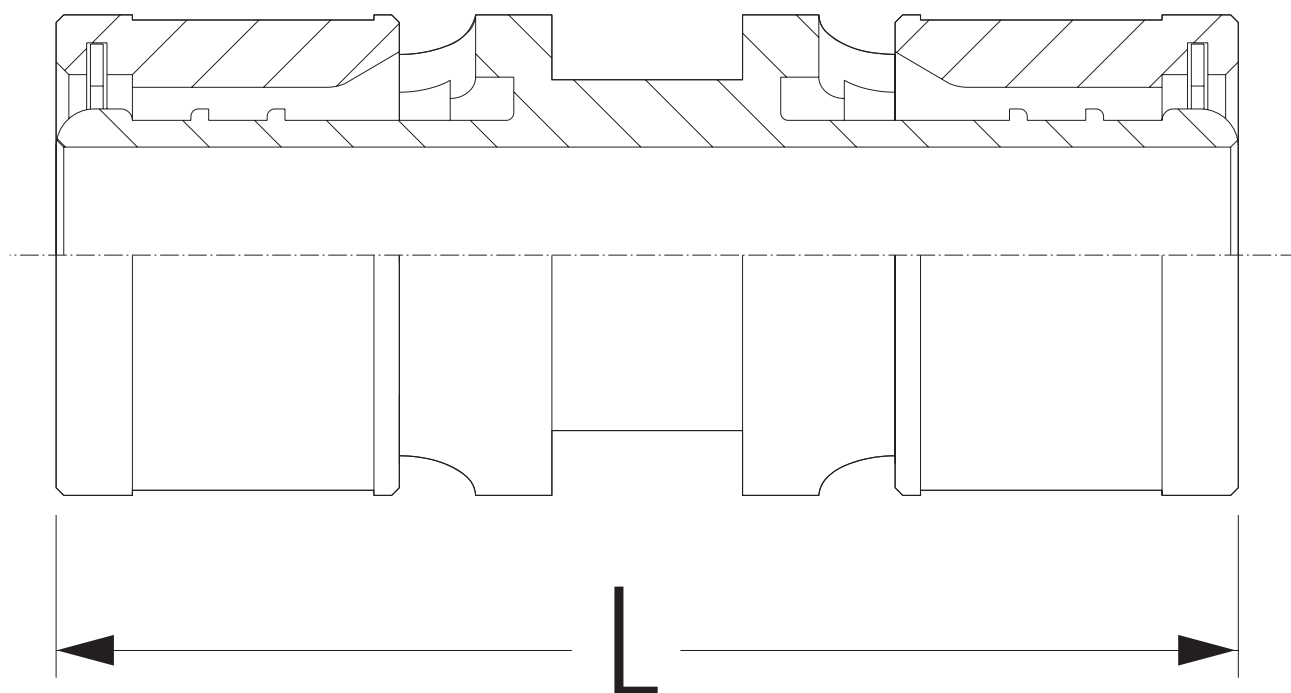

WS-13A・WS-16H

WS-16H-13A

L	付属品 適合サイズ	架橋ポリエチレン管 適合サイズ
46.5	13M	13↔13
49.5	20M	16↔16
51.5	20M	16↔13

品番	ケース 入数	最小 入数
WS-13A	20	1
WS-16H	20	1
WS-16H-13A	20	1