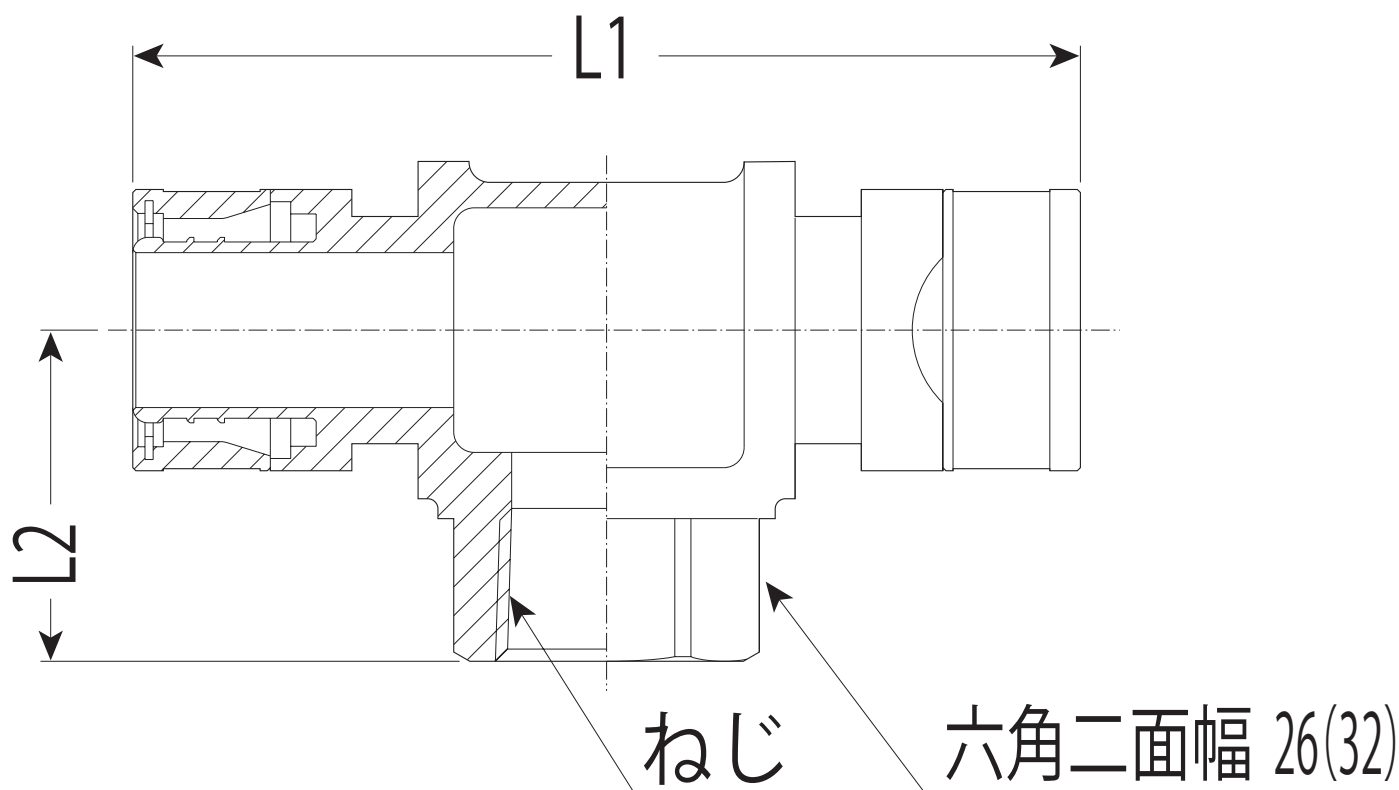

WT-13A-15T

WT-16H-15T

WT-16H-20T

L1	L2	付属品 適合サイズ	架橋ポリエチレン管 適合サイズ
79.4	26.5	13M	13・Rc1/2・13
93	32.5	20M	16・Rc1/2・16
93	42	20M	16・Rc3/4・16

品番	ケース 入数	最小 入数
WT- 13 A-15 T	20	1
WT- 16 H-15 T	20	1
WT- 16 H-20 T	20	1