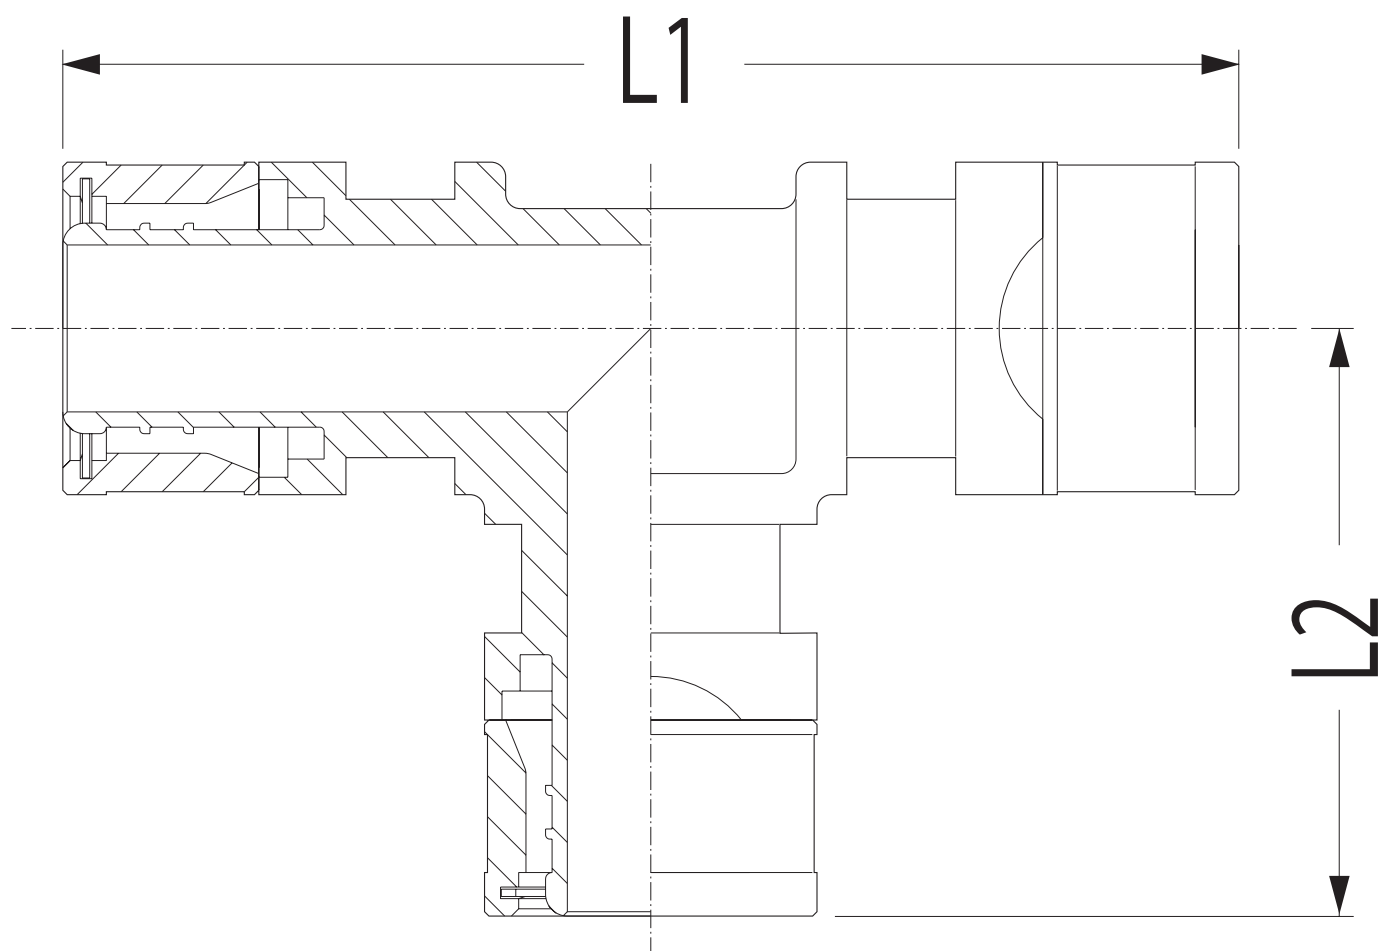

WT-13A ・ WT-16H

WT-161313 ・ WT-161316 ・ WT161613

L1	L2	付属品 適合サイズ	架橋ポリエチレン管 適合サイズ
81	40.5	13M	13・13・13
93	46.5	20M	16・16・16
81	44.5	20M	16・13・13
83	44.5	20M	16・13・16
91	46.5	20M	16・16・13

品番	ケース 入数	最小 入数
WT- 13 A	20	1
WT- 16 H	20	1
WT- 161313	20	1
WT- 161316	20	1
WT- 161613	20	1