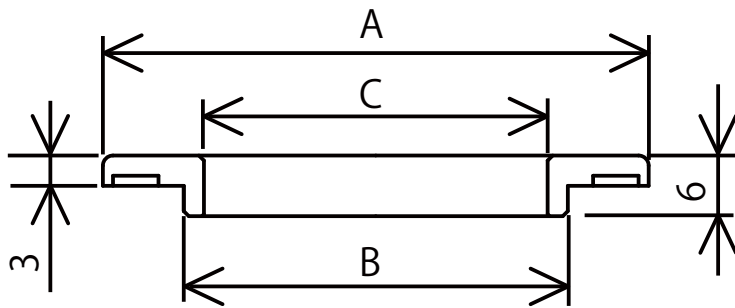

カウンター穴径変換アダプター

| 品番 | A寸法 | B寸法 | C寸法 |
|-----------|-------|-------|-----|
| Z36-38-42 | φ54 | φ38 | φ36 |
| Z36-42-45 | φ59.5 | φ41.5 | φ36 |
| Z36-45-48 | φ59.5 | φ44.5 | φ36 |
| Z36-48-55 | φ70 | φ47.5 | φ36 |
| Z36-60-64 | φ78 | φ59.5 | φ36 |
| Z33-36-38 | φ62 | φ35 | φ33 |
| Z24-36-38 | φ49.5 | φ34.8 | φ24 |
| Z22-25-29 | φ45 | φ24.8 | φ22 |

※キッチン及び洗面のカウンターの厚みは20mm以下（上面施工仕様の場合は25mm以下）であることを確認してください

※Z33-36-38は浴室埋込水栓用ですのでカウンターの厚みは25mm以下となります