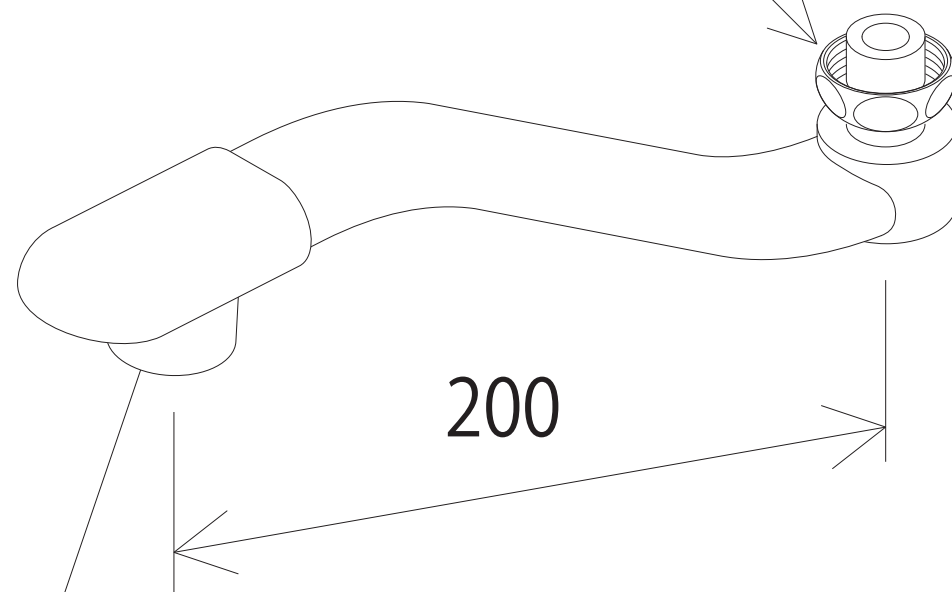

Z943GF・Z943WGF

パイプ外径
16ミリ

W26-20

泡沫器キャップ W22-20