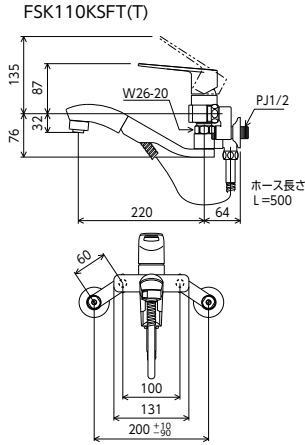

# FSK110 / MSK110 SERIES

キッチン

壁付シングル混合栓

シングルシャワー付混合栓

**FSK110KSFTT** 194mmパイプ付  
¥46,100 (税込¥50,710) 1 4

**FSK110KZSFTT** 194mmパイプ付  
¥47,800 (税込¥52,580) 1 4

JIS 証 NSF シャワー 逆止弁 節湯 B

■オープンホース式 部品一覧P.418  
■寒冷地用は逆止弁なし

シングルシャワー付混合栓

**FSK110KSFT** 194mmパイプ付  
¥44,600 (税込¥49,060) 1 4

**FSK110KZSFT** 194mmパイプ付  
¥46,300 (税込¥50,930) 1 4

JIS 証 NSF シャワー 逆止弁 節湯 B

■オープンホース式 部品一覧P.418  
■寒冷地用は逆止弁なし

便利なオープンホース式 (画像はFSK110KSFTT)

シャワー吐水 ストレート吐水

### 吐水空間が広い上付吐水口

吐水口が本体上部に付いていますので、吐水空間が広々使いやすさがさらにアップしました。