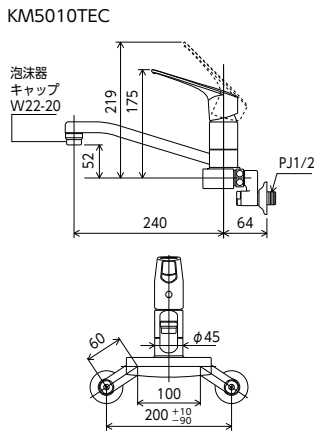

# KM5010 SERIES

シングル混合栓

**KM5010TEC** 240mmパイプ付  
¥41,200 (税込¥45,320) 1 4

**KM5010ZTEC** 240mmパイプ付  
¥44,300 (税込¥48,730) 1 4

JIS 証 泡沫 逆止弁 節湯 C1 節湯 B

■上付パイプ仕様 部品一覧P.375  
■寒冷地用は逆止弁なし

シングル混合栓

**KM5010T** 240mmパイプ付  
¥39,200 (税込¥43,120) 1 4