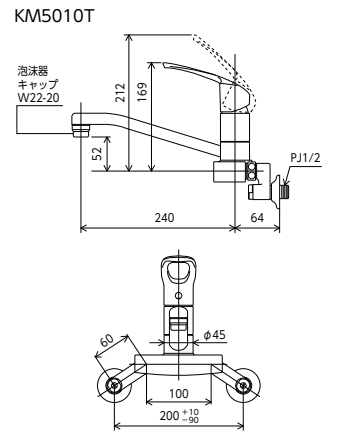

POINT

吐水空間が広い上付吐水口

吐水口が本体上部に付いていますので、吐水空間が広々使いやすさがさらにアップしました。