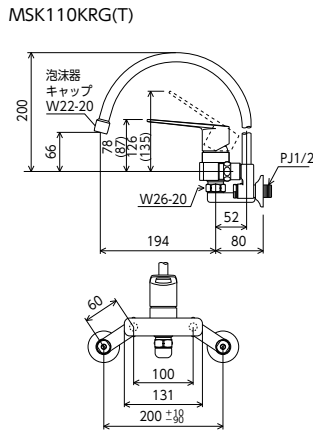

FSK110 / MSK110 SERIES

キッチン

壁付シングル混合栓

FSK110KSFTT 194mmパイプ付
¥46,100 (税込¥50,710) 1 4

FSK110KZSFTT 194mmパイプ付
¥47,800 (税込¥52,580) 1 4

JIS 証 NSF シャワー 逆止弁 節湯 B

■オープンホース式 部品一覧P.418
■寒冷地用は逆止弁なし

FSK110KSFT 194mmパイプ付
¥44,600 (税込¥49,060) 1 4

FSK110KZSFT 194mmパイプ付
¥46,300 (税込¥50,930) 1 4

JIS 証 NSF シャワー 逆止弁 節湯 B

■オープンホース式 部品一覧P.418
■寒冷地用は逆止弁なし

快適NSFシャワー
手触りがよく中抜け感がなく水ハネが少ない快適シャワーです。 FSK110KSFT(T)タイプ

MSK110KRG 194mmパイプ付
¥34,800 (税込¥38,280) 1 4

MSK110KZRG 194mmパイプ付
¥36,400 (税込¥40,040) 1 4

JIS 証 泡沫 逆止弁 節湯 B

■寒冷地用は逆止弁なし 部品一覧P.417

MSK110KRG 194mmパイプ付
¥32,900 (税込¥36,190) 1 4

MSK110KZRG 194mmパイプ付
¥34,600 (税込¥38,060) 1 4

JIS 証 泡沫 逆止弁 節湯 B

■寒冷地用は逆止弁なし 部品一覧P.416

広々空間
従来の上向きパイプにくらべ、吐水口空間が広く使いやすさがさらにアップしました。大鍋洗い、フライパン洗い、米とぎ、やかんの水入れ、ペットボトルの水汲み等使いやすさが広がります。 MSK110KRG(T)タイプ

KM5010 SERIES

KM5010TEC 240mmパイプ付
¥41,200 (税込¥45,320) 1 4

KM5010ZTEC 240mmパイプ付
¥44,300 (税込¥48,730) 1 4

JIS 証 泡沫 逆止弁 節湯 C1 節湯 B

■上付パイプ仕様 部品一覧P.375
■寒冷地用は逆止弁なし

KM5010T 240mmパイプ付
¥39,200 (税込¥43,120) 1 4

KM5010ZT 240mmパイプ付
¥42,300 (税込¥46,530) 1 4

JIS 証 泡沫 逆止弁 節湯 B

■上付パイプ仕様 部品一覧P.375
■寒冷地用は逆止弁なし

POINT

吐水空間が広い上付吐水口

吐水口が本体上部に付いていますので、吐水空間が広々使いやすさがさらにアップしました。