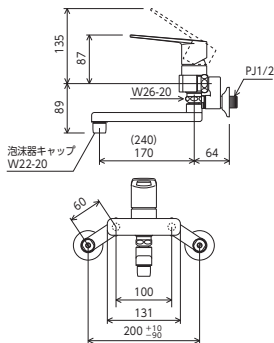

MSK110KE(R)T

シングル混合栓

MSK110KT	170mmパイプ付	¥29,600 (税込¥32,560)	1 4
MSK110KZT 窓	170mmパイプ付	¥31,200 (税込¥34,320)	1 4
MSK110KWT 窓	170mmパイプ付	¥32,400 (税込¥35,640)	1 4
MSK110KR2T	240mmパイプ付	¥31,200 (税込¥34,320)	1 4
MSK110KZR2T 窓	240mmパイプ付	¥32,800 (税込¥36,080)	1 4
MSK110KWR2T 窓	240mmパイプ付	¥34,000 (税込¥37,400)	1 4

JIS 証 逆止弁

■寒冷地用(Z)は逆止弁なし・本体に水抜きなし
■寒冷地用(W)は逆止弁付・本体に水抜き付

部品一覧P.413