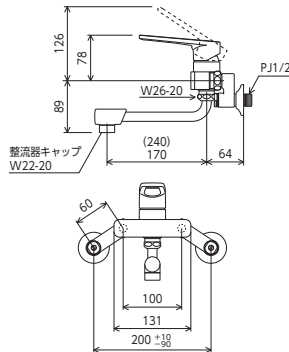

MSK110K(R)2

シングル混合栓

MSK110KLL	170mmパイプ付	¥29,700 (税込¥32,670)	1 4
MSK110KZLL 窓	170mmパイプ付	¥31,300 (税込¥34,430)	1 4
MSK110KWLL 窓	170mmパイプ付	¥32,500 (税込¥35,750)	1 4

JIS 証 逆止弁

■寒冷地用(Z)は逆止弁なし・本体に水抜きなし
■寒冷地用(W)は逆止弁付・本体に水抜き付
■長尺ハンドル

部品一覧P.412