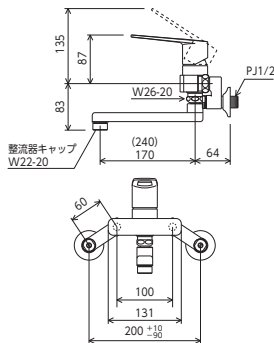

MSK110K(R)T

シングル混合栓

MSK110K	170mmパイプ付	¥27,800 (税込¥30,580)	1 4
MSK110KZ 窓	170mmパイプ付	¥29,400 (税込¥32,340)	1 4
MSK110KW 窓	170mmパイプ付	¥30,600 (税込¥33,660)	1 4
MSK110KR2	240mmパイプ付	¥28,800 (税込¥31,680)	1 4

JIS 証 逆止弁

■寒冷地用(Z)は逆止弁なし・本体に水抜きなし
■寒冷地用(W)は逆止弁付・本体に水抜き付

部品一覧P.412