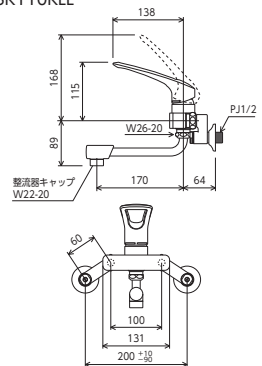

MSK110KLL

メッキハンドル仕様