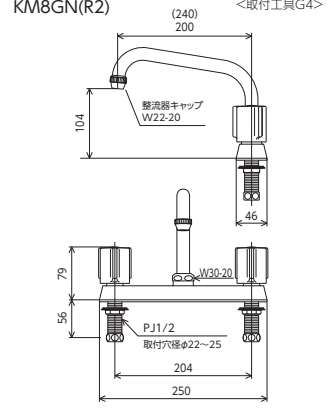

2ハンドル混合栓
KM8GN 200mmパイプ付
¥19,000 (税込¥20,900) [1][10]
KM8ZGN 固定こま 200mmパイプ付
¥19,000 (税込¥20,900) [1][10]
KM8GNR2 240mmパイプ付
¥20,400 (税込¥22,440) [1][10]
KM8ZGNR2 固定こま 240mmパイプ付
¥20,600 (税込¥22,660) [1][10]
[Eco] [Eco] 部品一覧P.369