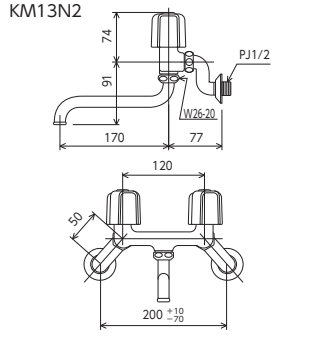

2ハンドル混合栓  
**KM13N2** 170mmパイプ付  
 ¥14,700 (税込¥16,170) [1][12]  
**KM13N2WZ** 固定こま 170mmパイプ付  
 ¥15,450 (税込¥16,995) [1][12]  
 [Eco] [Eco] 部品一覧P.370

2ハンドル混合栓  
**KM14N2** 170mmパイプ付  
 ¥14,800 (税込¥16,280) [1][12]  
**KM14N2WZ** 固定こま 170mmパイプ付  
 ¥15,550 (税込¥17,105) [1][12]  
 [Eco] [Eco] 部品一覧P.370

2ハンドル混合栓  
**KM17NE** 145mmパイプ付  
 ¥13,700 (税込¥15,070) [1][10]  
**KM17ZNE** 固定こま 145mmパイプ付  
 ¥13,700 (税込¥15,070) [1][10]  
**KM17NER19** 190mmパイプ付  
 ¥14,500 (税込¥15,950) [1][10]  
**KM17ZNER19** 固定こま 190mmパイプ付  
 ¥14,500 (税込¥15,950) [1][10]  
 [Eco] [Eco] 部品一覧P.371