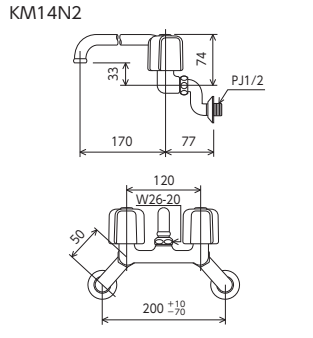

2ハンドル混合栓  
**KM13N2** 170mmパイプ付  
 ¥14,700 (税込¥16,170) [1][12]  
**KM13N2WZ** 固定こま 170mmパイプ付  
 ¥15,450 (税込¥16,995) [1][12]  
 [Eco] [Eco] 部品一覧P.370

2ハンドル混合栓  
**KM14N2** 170mmパイプ付  
 ¥14,800 (税込¥16,280) [1][12]  
**KM14N2WZ** 固定こま 170mmパイプ付  
 ¥15,550 (税込¥17,105) [1][12]  
 [Eco] [Eco] 部品一覧P.370

2ハンドル混合栓  
**KM17NE** 145mmパイプ付  
 ¥13,700 (税込¥15,070) [1][10]  
**KM17ZNE** 固定こま 145mmパイプ付  
 ¥13,700 (税込¥15,070) [1][10]  
**KM17NER19** 190mmパイプ付  
 ¥14,500 (税込¥15,950) [1][10]  
**KM17ZNER19** 固定こま 190mmパイプ付  
 ¥14,500 (税込¥15,950) [1][10]  
 [Eco] [Eco] 部品一覧P.371