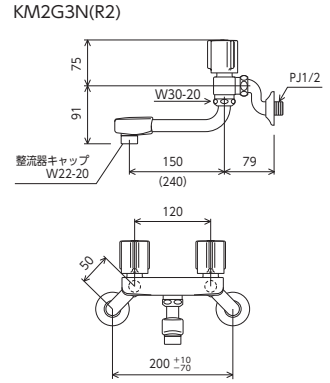

2ハンドル混合栓
KM13N2W 固定こま 170mmパイプ付
¥17,700 (税込¥19,470) [1][12]
[Eco] [Eco] 部品一覧P.370