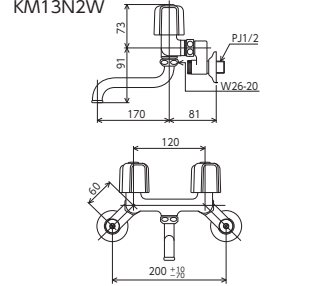

2ハンドル混合栓
KM4G3N 150mmパイプ付
¥19,800 (税込¥21,780) [1][10]
KM4G3ZN 固定こま 150mmパイプ付
¥21,000 (税込¥23,100) [1][10]
[Eco] [Eco] 部品一覧P.369