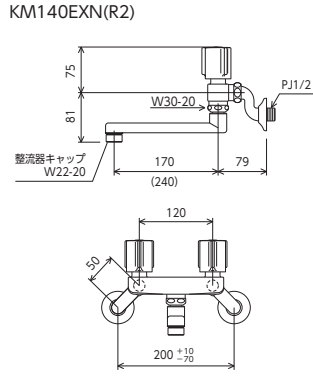

# 2ハンドル混合栓 SERIES

キッチン

2ハンドル混合栓

2ハンドル混合栓  
**KM140EXN** 170mmパイプ付  
 ¥24,500 (税込¥26,950) [1][10]  
**KM140ZEXN** 固定こま 170mmパイプ付  
 ¥25,800 (税込¥28,380) [1][10]  
**KM140EXNR2** 240mmパイプ付  
 ¥26,000 (税込¥28,600) [1][10]  
**KM140ZEXNR2** 固定こま 240mmパイプ付  
 ¥27,300 (税込¥30,030) [1][10]  
 [Eco] [Eco] 部品一覧P.372

2ハンドル混合栓  
**KM13N2** 170mmパイプ付  
 ¥14,700 (税込¥16,170) [1][12]  
**KM13N2WZ** 固定こま 170mmパイプ付  
 ¥15,450 (税込¥16,995) [1][12]  
 [Eco] [Eco] 部品一覧P.370

2ハンドル混合栓  
**KM14N2** 170mmパイプ付  
 ¥14,800 (税込¥16,280) [1][12]  
**KM14N2WZ** 固定こま 170mmパイプ付  
 ¥15,550 (税込¥17,105) [1][12]  
 [Eco] [Eco] 部品一覧P.370

2ハンドル混合栓  
**KM17NE** 145mmパイプ付  
 ¥13,700 (税込¥15,070) [1][10]  
**KM17ZNE** 固定こま 145mmパイプ付  
 ¥13,700 (税込¥15,070) [1][10]  
**KM17NER19** 190mmパイプ付  
 ¥14,500 (税込¥15,950) [1][10]  
**KM17ZNER19** 固定こま 190mmパイプ付  
 ¥14,500 (税込¥15,950) [1][10]  
 [Eco] [Eco] 部品一覧P.371