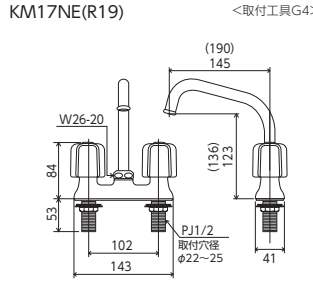

# 2ハンドル混合栓 SERIES

キッチン

2ハンドル混合栓

2ハンドル混合栓  
**KM140EXN** 170mmパイプ付  
 ¥24,500 (税込¥26,950) [1][10]  
**KM140ZEXN** 固定こま 170mmパイプ付  
 ¥25,800 (税込¥28,380) [1][10]  
**KM140EXNR2** 240mmパイプ付  
 ¥26,000 (税込¥28,600) [1][10]  
**KM140ZEXNR2** 固定こま 240mmパイプ付  
 ¥27,300 (税込¥30,030) [1][10]  
 [Eco] [Eco] 部品一覧P.372

2ハンドル混合栓  
**KM13N2** 170mmパイプ付  
 ¥14,700 (税込¥16,170) [1][12]  
**KM13N2WZ** 固定こま 170mmパイプ付  
 ¥15,450 (税込¥16,995) [1][12]  
 [Eco] [Eco] 部品一覧P.370

2ハンドル混合栓  
**KM14N2** 170mmパイプ付  
 ¥14,800 (税込¥16,280) [1][12]  
**KM14N2WZ** 固定こま 170mmパイプ付  
 ¥15,550 (税込¥17,105) [1][12]  
 [Eco] [Eco] 部品一覧P.370

2ハンドル混合栓  
**KM17NE** 145mmパイプ付  
 ¥13,700 (税込¥15,070) [1][10]  
**KM17ZNE** 固定こま 145mmパイプ付  
 ¥13,700 (税込¥15,070) [1][10]  
**KM17NER19** 190mmパイプ付  
 ¥14,500 (税込¥15,950) [1][10]  
**KM17ZNER19** 固定こま 190mmパイプ付  
 ¥14,500 (税込¥15,950) [1][10]  
 [Eco] [Eco] 部品一覧P.371