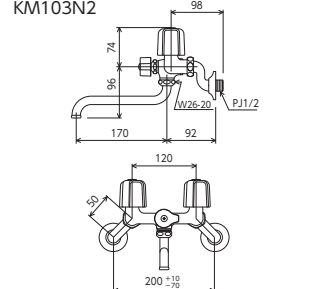

2ハンドル混合栓
KM8GN 200mmパイプ付
¥19,000 (税込¥20,900) [1][10]
KM8ZGN 固定こま 200mmパイプ付
¥19,000 (税込¥20,900) [1][10]
KM8GNR2 240mmパイプ付
¥20,400 (税込¥22,440) [1][10]
KM8ZGNR2 固定こま 240mmパイプ付
¥20,600 (税込¥22,660) [1][10]
[Eco] [Eco] 部品一覧P.369