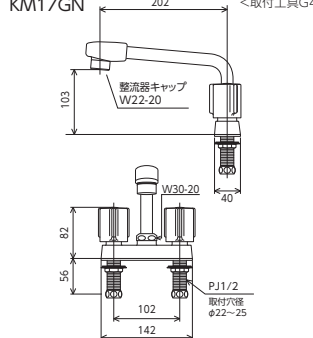

2ハンドル混合栓
KM2G3N 150mmパイプ付
¥19,200 (税込¥21,120) [1][10]
KM2G3ZN 固定こま 150mmパイプ付
¥20,400 (税込¥22,440) [1][10]
KM2G3NR2 240mmパイプ付
¥20,400 (税込¥22,440) [1][10]
[Eco] [Eco] 部品一覧P.368