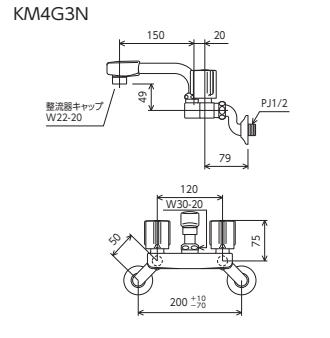

2ハンドル混合栓(一時止水付)
KM103N2 170mmパイプ付
¥18,000 (税込¥19,800) [1][10]
[Eco] [Eco] 部品一覧P.372