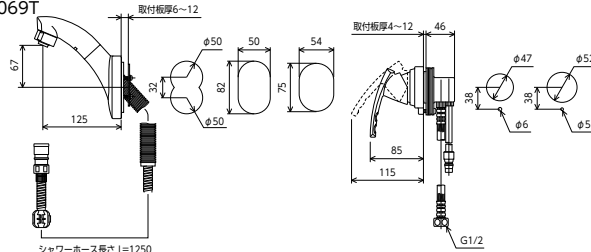

JIS 証 NSF シェア 衛工

部品一覧P.444

- 壁取付タイプ
- ブレードホース・ナット接続

KM8059T

KM8059Tの取付例

シャワーヘッド側取付例	シャワーヘッド側取付穴	レバーハンドル側取付穴	レバーハンドル側取付例
<p>シャワーヘッド側取付例</p> <p>パッキン</p> <p>止めねじ</p> <p>座金</p> <p>シャワーホルダー</p>	<p>取付穴径 φ52</p> <p>取付板厚 6~12mm</p>	<p>取付穴径 φ48</p> <p>取付板厚 5~12mm</p>	<p>板厚: 5~9mm パッキン2枚 10~12mm パッキン1枚</p> <p>パッキン</p> <p>水栓本体</p> <p>板厚</p> <p>スリップワッシャー</p> <p>座付ナット</p> <p>位置決めネジ</p> <p>位置決め穴</p>

ご注意 取付穴の形状及び取付板厚が上記以外の場合、取り付けができません。

シングル洗髪シャワー

**KM8069T**

¥74,700 (税込¥82,170)

1 8

**KM8069ZT** (※)

¥77,200 (税込¥84,920)

1 8

JIS 証 NSF シェア 衛工

部品一覧P.444

- 壁取付タイプ
- ブレードホース・ナット接続

KM8069T

KM8069Tの取付例 (同梱のスペーサーが下記の取付穴兼用タイプになっております)

FA547T6・FA547T8タイプ		FA540T5・FA547T5・FM540T5タイプ	
シャワーヘッド側取付穴	レバーハンドル側取付穴	シャワーヘッド側取付穴	レバーハンドル側取付穴
<p>取付穴径 φ50</p> <p>取付板厚 6~12mm</p>	<p>取付穴径 φ47</p> <p>取付板厚 4~12mm</p>	<p>取付穴径 φ54</p> <p>取付板厚 6~12mm</p>	<p>取付穴径 φ52</p> <p>取付板厚 4~12mm</p>
<p>この形状の面がシャワーホルダー側</p> <p>パッキン</p> <p>スペーサー(※)</p> <p>止めねじ</p> <p>シャワーホルダー</p>	<p>板厚: 4~5mm パッキン4枚 6~7mm パッキン3枚 8~9mm パッキン2枚 10~12mm パッキン1枚</p> <p>パッキン</p> <p>水栓本体</p> <p>板厚</p> <p>スリップワッシャー</p> <p>座付ナット</p> <p>位置決めネジ</p> <p>位置決め穴</p>	<p>この形状の面がシャワーホルダー側</p> <p>パッキン</p> <p>スペーサー(※)</p> <p>止めねじ</p> <p>シャワーホルダー</p>	<p>板厚: 4~5mm パッキン4枚 6~7mm パッキン3枚 8~9mm パッキン2枚 10~12mm パッキン1枚</p> <p>パッキン</p> <p>水栓本体</p> <p>板厚</p> <p>スリップワッシャー</p> <p>座付ナット</p> <p>位置決めネジ</p> <p>位置決め穴</p> <p>スペーサー(※)</p>

ご注意 取付穴の形状及び取付板厚が上記以外の場合、取り付けができません。

快適NSFシャワー

⚠ ご注意

水栓の取付穴が特殊ですので、対象製品以外は取り付けできません。なお、対象品の機種によっては給水ホースの長さ等合わない場合があります。その場合、市販の継ぎ足しジョイント等をご利用ください。

継ぎ足しジョイント

70

**PZ1023M-20** 5 |  
¥2,710 (税込¥2,981)

**PZ1023M-30** 5 |  
¥2,880 (税込¥3,168)