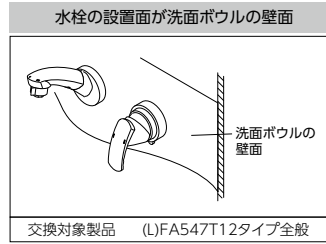

# 壁付水栓 SERIES

シングル洗髪シャワー

**KM8059T**

¥74,700 (税込¥82,170)

1 8

**KM8059ZT** (※)

¥77,200 (税込¥84,920)

1 8

JIS 証 NSF シェア 衛工

部品一覧P.444

- 壁取付タイプ
- ブレードホース・ナット接続

KM8059T

KM8059Tの取付例

シャワーヘッド側取付例	シャワーヘッド側取付穴	レバーハンドル側取付穴	レバーハンドル側取付例
<p>シャワーヘッド側取付例</p> <p>パッキン</p> <p>止めねじ</p> <p>座金</p> <p>シャワーホルダー</p>	<p>取付穴径 φ52</p> <p>取付板厚 6~12mm</p>	<p>取付穴径 φ48</p> <p>取付板厚 5~12mm</p>	<p>板厚: 5~9mm パッキン2枚 10~12mm パッキン1枚</p> <p>パッキン</p> <p>水栓本体</p> <p>板厚</p> <p>スリップワッシャー</p> <p>座付ナット</p> <p>位置決めネジ</p> <p>位置決め穴</p>

JIS 証 NSF シェア 衛工

部品一覧P.444

- 壁取付タイプ
- ブレードホース・ナット接続

KM8069T

KM8069Tの取付例 (同梱のスペーサーが下記の取付穴兼用タイプになっております)

FA547T6・FA547T8タイプ		FA540T5・FA547T5・FM540T5タイプ	
シャワーヘッド側取付穴	レバーハンドル側取付穴	シャワーヘッド側取付穴	レバーハンドル側取付穴
<p>取付穴径 φ50</p> <p>取付板厚 6~12mm</p>	<p>取付穴径 φ47</p> <p>取付板厚 4~12mm</p>	<p>取付穴径 φ54</p> <p>取付板厚 6~12mm</p>	<p>取付穴径 φ52</p> <p>取付板厚 4~12mm</p>
<p>この形状の面がシャワーホルダー側</p> <p>パッキン</p> <p>スペーサー(※)</p> <p>止めねじ</p> <p>シャワーホルダー</p>	<p>板厚: 4~5mm パッキン4枚 6~7mm パッキン3枚 8~9mm パッキン2枚 10~12mm パッキン1枚</p> <p>パッキン</p> <p>水栓本体</p> <p>板厚</p> <p>スリップワッシャー</p> <p>座付ナット</p> <p>位置決めネジ</p> <p>位置決め穴</p>	<p>この形状の面がシャワーホルダー側</p> <p>パッキン</p> <p>スペーサー(※)</p> <p>止めねじ</p> <p>シャワーホルダー</p>	<p>板厚: 4~5mm パッキン4枚 6~7mm パッキン3枚 8~9mm パッキン2枚 10~12mm パッキン1枚</p> <p>パッキン</p> <p>水栓本体</p> <p>板厚</p> <p>スリップワッシャー</p> <p>座付ナット</p> <p>位置決めネジ</p> <p>位置決め穴</p> <p>スペーサー(※)</p>