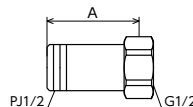

JIS 証 NSF シェア 衛工

部品一覧P.444

- 壁取付タイプ
- ブレードホース・ナット接続

KM8069T

KM8069Tの取付例 (同梱のスペーサーが下記の取付穴兼用タイプになっております)

FA547T6・FA547T8タイプ		FA540T5・FA547T5・FM540T5タイプ	
シャワーヘッド側取付穴	レバーハンドル側取付穴	シャワーヘッド側取付穴	レバーハンドル側取付穴
<p>取付穴径 φ50</p> <p>取付板厚 6~12mm</p>	<p>取付穴径 φ47</p> <p>取付板厚 4~12mm</p>	<p>取付穴径 φ54</p> <p>取付板厚 6~12mm</p>	<p>取付穴径 φ52</p> <p>取付板厚 4~12mm</p>
<p>この形状の面がシャワーホルダー側</p> <p>パッキン</p> <p>スペーサー(※)</p> <p>止めねじ</p> <p>シャワーホルダー</p>	<p>板厚: 4~5mm パッキン4枚 6~7mm パッキン3枚 8~9mm パッキン2枚 10~12mm パッキン1枚</p> <p>パッキン</p> <p>水栓本体</p> <p>板厚</p> <p>スリップワッシャー</p> <p>座付ナット</p> <p>位置決めネジ</p> <p>位置決め穴</p>	<p>この形状の面がシャワーホルダー側</p> <p>パッキン</p> <p>スペーサー(※)</p> <p>止めねじ</p> <p>シャワーホルダー</p>	<p>板厚: 4~5mm パッキン4枚 6~7mm パッキン3枚 8~9mm パッキン2枚 10~12mm パッキン1枚</p> <p>パッキン</p> <p>水栓本体</p> <p>板厚</p> <p>スリップワッシャー</p> <p>座付ナット</p> <p>位置決めネジ</p> <p>位置決め穴</p> <p>スペーサー(※)</p>

ご注意 取付穴の形状及び取付板厚が上記以外の場合、取り付けができません。

快適NSFシャワー

⚠ ご注意

水栓の取付穴が特殊ですので、対象製品以外は取り付けできません。なお、対象品の機種によっては給水ホースの長さ等合わない場合があります。その場合、市販の継ぎ足しジョイント等をご利用ください。

継ぎ足しジョイント

70

**PZ1023M-20** 5 |  
¥2,710 (税込¥2,981)

**PZ1023M-30** 5 |  
¥2,880 (税込¥3,168)

**PZ1023-50** 5 |  
¥3,220 (税込¥3,542)

■黄銅製 ■メッキなし

品番	A寸法
-20	20mm
-30	30mm
-40	40mm
-50	50mm

※各マークの内容説明はP301~P304をご覧ください。

洗面化粧室

シングル洗髪シャワー