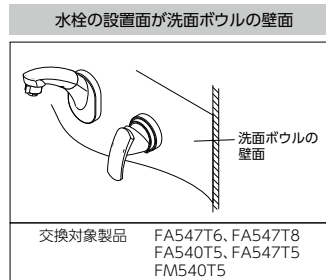

JIS 証 NSF シェア 衛工

部品一覧P.444

- 壁取付タイプ
- ブレードホース・ナット接続

KM8059T

KM8059Tの取付例

シャワーヘッド側取付例	シャワーヘッド側取付穴	レバーハンドル側取付穴	レバーハンドル側取付例
<p>シャワーヘッド側取付例</p> <p>パッキン</p> <p>止めねじ</p> <p>座金</p> <p>シャワーホルダー</p>	<p>取付穴径 φ52</p> <p>取付板厚 6~12mm</p>	<p>取付穴径 φ48</p> <p>取付板厚 5~12mm</p>	<p>板厚: 5~9mm パッキン2枚 10~12mm パッキン1枚</p> <p>パッキン</p> <p>水栓本体</p> <p>板厚</p> <p>スリップワッシャー</p> <p>座付ナット</p> <p>位置決めネジ</p> <p>位置決め穴</p>

ご注意 取付穴の形状及び取付板厚が上記以外の場合、取り付けができません。

シングル洗髪シャワー

**KM8069T**

¥74,700 (税込¥82,170)

1 8

**KM8069ZT** (※)

¥77,200 (税込¥84,920)

1 8

JIS 証 NSF シェア 衛工

部品一覧P.444

- 壁取付タイプ
- ブレードホース・ナット接続

KM8069T

KM8069Tの取付例 (同梱のスペーサーが下記の取付穴兼用タイプになっております)

FA547T6・FA547T8タイプ		FA540T5・FA547T5・FM540T5タイプ	
シャワーヘッド側取付穴	レバーハンドル側取付穴	シャワーヘッド側取付穴	レバーハンドル側取付穴
<p>取付穴径 φ50</p> <p>取付板厚 6~12mm</p>	<p>取付穴径 φ47</p> <p>取付板厚 4~12mm</p>	<p>取付穴径 φ54</p> <p>取付板厚 6~12mm</p>	<p>取付穴径 φ52</p> <p>取付板厚 4~12mm</p>
<p>この形状の面がシャワーホルダー側</p> <p>パッキン</p> <p>スペーサー(※)</p> <p>止めねじ</p> <p>シャワーホルダー</p>	<p>板厚: 4~5mm パッキン4枚 6~7mm パッキン3枚 8~9mm パッキン2枚 10~12mm パッキン1枚</p> <p>パッキン</p> <p>水栓本体</p> <p>板厚</p> <p>スリップワッシャー</p> <p>座付ナット</p> <p>位置決めネジ</p> <p>位置決め穴</p>	<p>この形状の面がシャワーホルダー側</p> <p>パッキン</p> <p>スペーサー(※)</p> <p>止めねじ</p> <p>シャワーホルダー</p>	<p>板厚: 4~5mm パッキン4枚 6~7mm パッキン3枚 8~9mm パッキン2枚 10~12mm パッキン1枚</p> <p>パッキン</p> <p>水栓本体</p> <p>板厚</p> <p>スリップワッシャー</p> <p>座付ナット</p> <p>位置決めネジ</p> <p>位置決め穴</p> <p>スペーサー(※)</p>

ご注意 取付穴の形状及び取付板厚が上記以外の場合、取り付けができません。

快適NSFシャワー

⚠ ご注意

水栓の取付穴が特殊ですので、対象製品以外は取り付けできません。なお、対象品の機種によっては給水ホースの長さ等合わない場合があります。その場合、市販の継ぎ足しジョイント等をご利用ください。

継ぎ足しジョイント

70

**PZ1023M-20** 5 |  
¥2,710 (税込¥2,981)

**PZ1023M-30** 5 |  
¥2,880 (税込¥3,168)