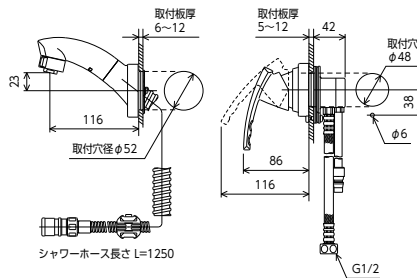

# 壁付水栓 SERIES

シングル洗髪シャワー

**KM8059T**

¥74,700 (税込¥82,170)

1 8

**KM8059ZT** (※)

¥77,200 (税込¥84,920)

1 8

JIS 証 NSF シェア 衛工

部品一覧P.444

- 壁取付タイプ
- ブレードホース・ナット接続

KM8059T

KM8059Tの取付例

シャワーヘッド側取付例	シャワーヘッド側取付穴	レバーハンドル側取付穴	レバーハンドル側取付例
<p>シャワーヘッド側取付例</p> <p>パッキン</p> <p>止めねじ</p> <p>座金</p> <p>シャワーホルダー</p>	<p>取付穴径 φ52</p> <p>取付板厚 6~12mm</p>	<p>取付穴径 φ48</p> <p>取付板厚 5~12mm</p>	<p>板厚: 5~9mm パッキン2枚 10~12mm パッキン1枚</p> <p>パッキン</p> <p>水栓本体</p> <p>板厚</p> <p>スリップワッシャー</p> <p>座付ナット</p> <p>位置決めネジ</p> <p>位置決め穴</p>

JIS 証 NSF シェア 衛工

部品一覧P.444

- 壁取付タイプ
- ブレードホース・ナット接続

KM8069T

KM8069Tの取付例 (同梱のスペーサーが下記の取付穴兼用タイプになっております)

FA547T6・FA547T8タイプ		FA540T5・FA547T5・FM540T5タイプ	
シャワーヘッド側取付穴	レバーハンドル側取付穴	シャワーヘッド側取付穴	レバーハンドル側取付穴
<p>取付穴径 φ50</p> <p>取付板厚 6~12mm</p>	<p>取付穴径 φ47</p> <p>取付板厚 4~12mm</p>	<p>取付穴径 φ54</p> <p>取付板厚 6~12mm</p>	<p>取付穴径 φ52</p> <p>取付板厚 4~12mm</p>
<p>この形状の面がシャワーホルダー側</p> <p>パッキン</p> <p>スペーサー(※)</p> <p>止めねじ</p> <p>シャワーホルダー</p>	<p>板厚: 4~5mm パッキン4枚 6~7mm パッキン3枚 8~9mm パッキン2枚 10~12mm パッキン1枚</p> <p>パッキン</p> <p>水栓本体</p> <p>板厚</p> <p>スリップワッシャー</p> <p>座付ナット</p> <p>位置決めネジ</p> <p>位置決め穴</p>	<p>この形状の面がシャワーホルダー側</p> <p>パッキン</p> <p>スペーサー(※)</p> <p>止めねじ</p> <p>シャワーホルダー</p>	<p>板厚: 4~5mm パッキン4枚 6~7mm パッキン3枚 8~9mm パッキン2枚 10~12mm パッキン1枚</p> <p>パッキン</p> <p>水栓本体</p> <p>板厚</p> <p>スリップワッシャー</p> <p>座付ナット</p> <p>位置決めネジ</p> <p>位置決め穴</p> <p>スペーサー(※)</p>

ご注意 取付穴の形状及び取付板厚が上記以外の場合、取り付けができません。

快適NSFシャワー

⚠ ご注意

水栓の取付穴が特殊ですので、対象製品以外は取り付けできません。なお、対象品の機種によっては給水ホースの長さ等合わない場合があります。その場合、市販の継ぎ足しジョイント等をご利用ください。

継ぎ足しジョイント

70

**PZ1023M-20** 5 |  
¥2,710 (税込¥2,981)

**PZ1023M-30** 5 |  
¥2,880 (税込¥3,168)