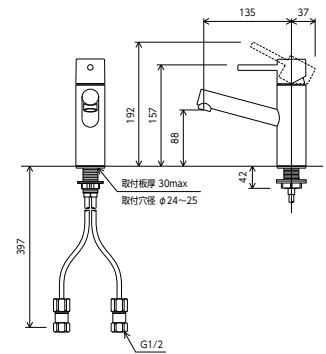

洗面化粧室
シングル混合栓

シングル混合栓
KM7061M6 新
¥59,800 (税込¥65,780) 1 4
JIS 証 泡沫
2024年4月発売予定
■一般地専用
■逆止弁なし
■銅管仕様
■取付穴径 φ24~φ25mm
■色: マットグレー

シングル混合栓
KM7061M4
¥59,800 (税込¥65,780) 1 4
JIS 証 泡沫 部品一覧P.438
■一般地専用
■逆止弁なし
■銅管仕様
■取付穴径 φ24~φ25mm
■色: マットホワイト

シングル混合栓
KM7061M5
¥59,800 (税込¥65,780) 1 4
JIS 証 泡沫 部品一覧P.438
■一般地専用
■逆止弁なし
■銅管仕様
■取付穴径 φ24~φ25mm
■色: マットブラック

KM7061M4(M5)(M6) <取付工具 KPS953 >

※吐水口本体は左右に振れる仕様ではありません(固定式)。

シングル混合栓 ロングボディ
KM7061LM6 新
¥71,800 (税込¥78,980) 1 4
JIS 証 泡沫
2024年4月発売予定
■一般地専用
■逆止弁なし
■銅管仕様
■取付穴径 φ35~φ38mm
■色: マットグレー

シングル混合栓 ロングボディ
KM7061LM4
¥71,800 (税込¥78,980) 1 4
JIS 証 泡沫 部品一覧P.438
■一般地専用
■逆止弁なし
■銅管仕様
■取付穴径 φ35~φ38mm
■色: マットホワイト

シングル混合栓 ロングボディ
KM7061LM5
¥71,800 (税込¥78,980) 1 4
JIS 証 泡沫 部品一覧P.438
■一般地専用
■逆止弁なし
■銅管仕様
■取付穴径 φ35~φ38mm
■色: マットブラック

KM7061LM4(M5)(M6) <取付工具 KPS955 >

※吐水口本体は左右に振れる仕様ではありません(固定式)。

カラー水栓についてのご注意

製品性質上、ニッケルクロムめっきに比べ表面に傷がつきやすい為、汚れがある場合はクレンザーなど粒子の粗いものや酸性・アルカリ性・塩素系の洗剤は避けてきれいな柔らかい布などで水拭きしてから、きれいな乾いた布で拭き取ってください。