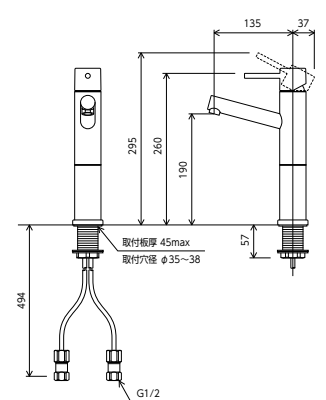

シングル混合栓
KM7061M5
¥59,800 (税込¥65,780) 1 4
JIS 証 泡沫 部品一覧P.438
■一般地専用
■逆止弁なし
■銅管仕様
■取付穴径 φ24~φ25mm
■色: マットブラック

KM7061M4(M5)(M6) <取付工具 KPS953 >

※吐水口本体は左右に振れる仕様ではありません(固定式)。

シングル混合栓 ロングボディ
KM7061LM6 新
¥71,800 (税込¥78,980) 1 4
JIS 証 泡沫
2024年4月発売予定
■一般地専用
■逆止弁なし
■銅管仕様
■取付穴径 φ35~φ38mm
■色: マットグレー

シングル混合栓 ロングボディ
KM7061LM4
¥71,800 (税込¥78,980) 1 4
JIS 証 泡沫 部品一覧P.438
■一般地専用
■逆止弁なし
■銅管仕様
■取付穴径 φ35~φ38mm
■色: マットホワイト

シングル混合栓 ロングボディ
KM7061LM5
¥71,800 (税込¥78,980) 1 4
JIS 証 泡沫 部品一覧P.438
■一般地専用
■逆止弁なし
■銅管仕様
■取付穴径 φ35~φ38mm
■色: マットブラック

KM7061LM4(M5)(M6) <取付工具 KPS955 >

※吐水口本体は左右に振れる仕様ではありません(固定式)。

カラー水栓についてのご注意

製品性質上、ニッケルクロムめっきに比べ表面に傷がつきやすい為、汚れがある場合はクレンザーなど粒子の粗いものや酸性・アルカリ性・塩素系の洗剤は避けてきれいな柔らかい布などで水拭きしてから、きれいな乾いた布で拭き取ってください。