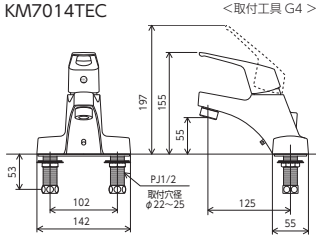

■寒冷地用は逆止弁なし
※ポップアップ用部材は含まれておりません。
引き棒は別途ご用意ください。
■ゴム栓サイズ(φ35×φ29×10)

部品一覧P.436

シングル混合栓

KM7014	ゴム栓付	¥21,600 (税込¥23,760)	1 1 4
KM7014Z	ゴム栓付	¥21,600 (税込¥23,760)	1 1 4
KM7014HP	ポップアップ式	¥21,000 (税込¥23,100)	1 1 4
KM7014ZHP	ポップアップ式	¥21,000 (税込¥23,100)	1 1 4

■寒冷地用は逆止弁なし
※ポップアップ用部材は含まれておりません。
引き棒は別途ご用意ください。
■ゴム栓サイズ(φ35×φ29×10)

部品一覧P.436

洗面化粧室

シングル混合栓

取付穴ピッチ 100mm対応

取付穴ピッチ 100mm対応

取付穴ピッチ 100mm対応

オプション (別売品)

ポップアップ用引き棒

ZV2

¥2,330 (税込¥2,563)

■引き棒長さ345mm 太さφ6

ご注意

現状設置の引き棒長さとは違う場合は使用しないでください。

KM7024 / KM8004 SERIES

シングル混合栓