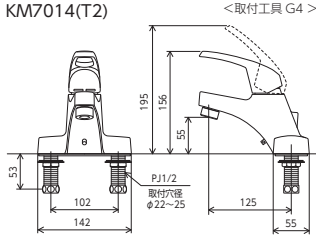

■寒冷地用は逆止弁なし
※ポップアップ用部材は含まれておりません。
引き棒は別途ご用意ください。
■ゴム栓サイズ(φ35×φ29×10)

部品一覧P.436

シングル混合栓

KM7014	ゴム栓付	¥21,600 (税込¥23,760)	1 1 4
KM7014Z	ゴム栓付	¥21,600 (税込¥23,760)	1 1 4
KM7014HP	ポップアップ式	¥21,000 (税込¥23,100)	1 1 4
KM7014ZHP	ポップアップ式	¥21,000 (税込¥23,100)	1 1 4

■寒冷地用は逆止弁なし
※ポップアップ用部材は含まれておりません。
引き棒は別途ご用意ください。
■ゴム栓サイズ(φ35×φ29×10)

部品一覧P.436

洗面化粧室

シングル混合栓

取付穴ピッチ 100mm対応

取付穴ピッチ 100mm対応

取付穴ピッチ 100mm対応

オプション (別売品)

ポップアップ用引き棒

ZV2

¥2,330 (税込¥2,563)

■引き棒長さ345mm 太さφ6

ご注意

現状設置の引き棒長さとは違う場合は使用しないでください。

KM7024 / KM8004 SERIES

シングル混合栓