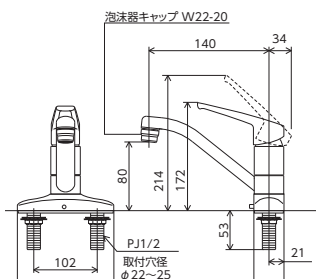

KM7004TGS	ゴム栓付	¥33,500 (税込¥36,850)	1 1 4
KM7004ZTGS	ゴム栓付	¥33,500 (税込¥36,850)	1 1 4
KM7004T	ゴム栓なし	¥33,100 (税込¥36,410)	1 1 4
KM7004ZT	ゴム栓なし	¥33,100 (税込¥36,410)	1 1 4

■寒冷地用は逆止弁なし
■ゴム栓サイズ(φ35×φ29×10)

部品一覧P.435

寒冷地用

取付穴ピッチ 100mm対応

取付穴ピッチ 100mm対応

取付穴ピッチ 100mm対応

台付

傾斜・壁付

台付サモ

3ツ穴