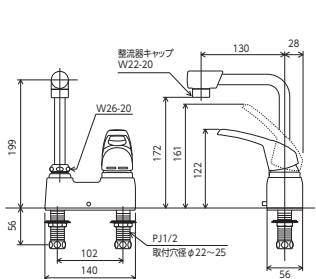

KM8004GS	ゴム栓付	¥50,800 (税込¥55,880)	1 1 4
KM8004ZGS	ゴム栓付	¥50,800 (税込¥55,880)	1 1 4
KM8004	ゴム栓なし	¥50,500 (税込¥55,550)	1 1 4
KM8004Z	ゴム栓なし	¥50,500 (税込¥55,550)	1 1 4

■寒冷地用は逆止弁なし
■ゴム栓サイズ(φ35×φ29×10)

部品一覧P.440

シングル混合栓

KM7004TGS	ゴム栓付	¥33,500 (税込¥36,850)	1 1 4
KM7004ZTGS	ゴム栓付	¥33,500 (税込¥36,850)	1 1 4
KM7004T	ゴム栓なし	¥33,100 (税込¥36,410)	1 1 4
KM7004ZT	ゴム栓なし	¥33,100 (税込¥36,410)	1 1 4

■寒冷地用は逆止弁なし
■ゴム栓サイズ(φ35×φ29×10)

部品一覧P.435

寒冷地用

取付穴ピッチ 100mm対応

取付穴ピッチ 100mm対応

取付穴ピッチ 100mm対応

台付

傾斜・壁付

台付サモ

3ツ穴