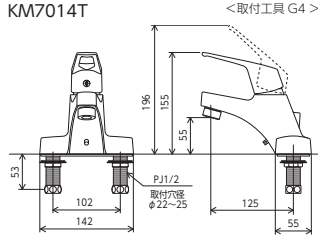

■寒冷地用は逆止弁なし
※ポップアップ用部材は含まれておりません。
引き棒は別途ご用意ください。
■ゴム栓サイズ(φ35×φ29×10)

部品一覧P.436

洗面化粧室

シングル混合栓

取付穴ピッチ 100mm対応

取付穴ピッチ 100mm対応

取付穴ピッチ 100mm対応

オプション (別売品)

ポップアップ用引き棒

ZV2

¥2,330 (税込¥2,563)

■引き棒長さ345mm 太さφ6

ご注意

現状設置の引き棒長さとは違う場合は使用しないでください。

KM7024 / KM8004 SERIES

シングル混合栓