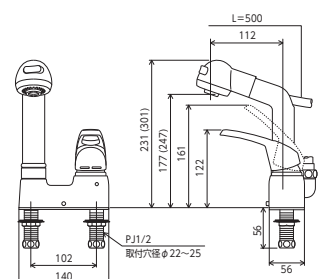

KM8004GS	ゴム栓付	¥50,800 (税込¥55,880)	1 1 4
KM8004ZGS	ゴム栓付	¥50,800 (税込¥55,880)	1 1 4
KM8004	ゴム栓なし	¥50,500 (税込¥55,550)	1 1 4
KM8004Z	ゴム栓なし	¥50,500 (税込¥55,550)	1 1 4

■寒冷地用は逆止弁なし
■ゴム栓サイズ(φ35×φ29×10)

部品一覧P.440

シングル混合栓

KM7004TGS	ゴム栓付	¥33,500 (税込¥36,850)	1 1 4
KM7004ZTGS	ゴム栓付	¥33,500 (税込¥36,850)	1 1 4
KM7004T	ゴム栓なし	¥33,100 (税込¥36,410)	1 1 4
KM7004ZT	ゴム栓なし	¥33,100 (税込¥36,410)	1 1 4

■寒冷地用は逆止弁なし
■ゴム栓サイズ(φ35×φ29×10)

部品一覧P.435

寒冷地用

取付穴ピッチ 100mm対応

取付穴ピッチ 100mm対応

取付穴ピッチ 100mm対応

台付

傾斜・壁付

台付サモ

3ツ穴