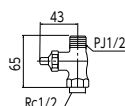

給水管
■-の後ろの数字は長さ(mm)

1. **ZK31N-30** ¥460 (税込¥506) [1][20]
   ZK31N-40 ¥590 (税込¥649) [1][20]
   ZK31N-45 ¥590 (税込¥649) [1][20]
   ZK31N-50 ¥610 (税込¥671) [1][20]
   ZK31N-55 ¥610 (税込¥671) [1][20]
   ZK31N-60 ¥670 (税込¥737) [1][20]
   ZK31N-65 ¥670 (税込¥737) [1][20]
   ZK31N-70 ¥670 (税込¥737) [1][20]

※ZK325タイプには取り付けできません。PZK32N・ZK32Nタイプをご使用ください。

1. **ZK31N-75** ¥670 (税込¥737) [1][20]
   ZK31N-80 ¥680 (税込¥748) [1][20]
   ZK31N-85 ¥780 (税込¥858) [1][20]
   ZK31N-90 ¥890 (税込¥979) [1][20]
   ZK31N-100 ¥890 (税込¥979) [1][20]
   ZK31N-110 ¥1,020 (税込¥1,122) [1][20]
   ZK31N-120 ¥1,020 (税込¥1,122) [1][20]
   ZK31N-125 ¥1,030 (税込¥1,133) [1][20]
   ZK31N-130 ¥1,030 (税込¥1,133) [1][20]
   ZK31N-140 ¥1,280 (税込¥1,408) [1][20]
   ZK31N-150 ¥1,330 (税込¥1,463) [1][20]
   ZK31N-160 ¥1,510 (税込¥1,661) [1][20]
   ZK31N-170 ¥1,510 (税込¥1,661) [1][20]
   ZK31N-175 ¥1,750 (税込¥1,925) [1][20]
   ZK31N-180 ¥1,820 (税込¥2,002) [1][20]

1. **ZK31N-190** ¥1,820 (税込¥2,002) [1][20]
   ZK31N-200 ¥2,000 (税込¥2,200) [1][20]
   ZK31N-225 ¥2,260 (税込¥2,486) [1][20]
   ZK31N-250 ¥2,450 (税込¥2,695) [1][20]
   ZK31N-275 ¥2,640 (税込¥2,904) [1][20]
   ZK31N-300 ¥2,830 (税込¥3,113) [1][20]
   ZK31N-320 ¥3,080 (税込¥3,388) [1][10]
   ZK31N-350 ¥3,380 (税込¥3,718) [1][10]
   ZK31N-362 ¥3,470 (税込¥3,817) [1][10]
   ZK31N-370 ¥3,520 (税込¥3,872) [1][10]
   ZK31N-400 ¥3,520 (税込¥3,872) [1][10]
   ZK31N-420 ¥3,520 (税込¥3,872) [1][10]
   ZK31N-450 ¥3,960 (税込¥4,356) [1][10]
   ZK31N-500 ¥4,330 (税込¥4,763) [1][10]
   ZK31N-600 ¥5,270 (税込¥5,797) [1][10]