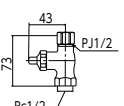

給水管
■-の後ろの数字は長さ(mm)

1. **ZK31N-30** ¥460 (税込¥506) [1][20]
   ZK31N-40 ¥590 (税込¥649) [1][20]
   ZK31N-45 ¥590 (税込¥649) [1][20]
   ZK31N-50 ¥610 (税込¥671) [1][20]
   ZK31N-55 ¥610 (税込¥671) [1][20]
   ZK31N-60 ¥670 (税込¥737) [1][20]
   ZK31N-65 ¥670 (税込¥737) [1][20]
   ZK31N-70 ¥670 (税込¥737) [1][20]

※ZK325タイプには取り付けできません。PZK32N・ZK32Nタイプをご使用ください。

1. **ZK31N-75** ¥670 (税込¥737) [1][20]
   ZK31N-80 ¥680 (税込¥748) [1][20]
   ZK31N-85 ¥780 (税込¥858) [1][20]
   ZK31N-90 ¥890 (税込¥979) [1][20]
   ZK31N-100 ¥890 (税込¥979) [1][20]
   ZK31N-110 ¥1,020 (税込¥1,122) [1][20]
   ZK31N-120 ¥1,020 (税込¥1,122) [1][20]
   ZK31N-125 ¥1,030 (税込¥1,133) [1][20]
   ZK31N-130 ¥1,030 (税込¥1,133) [1][20]
   ZK31N-140 ¥1,280 (税込¥1,408) [1][20]
   ZK31N-150 ¥1,330 (税込¥1,463) [1][20]
   ZK31N-160 ¥1,510 (税込¥1,661) [1][20]
   ZK31N-170 ¥1,510 (税込¥1,661) [1][20]
   ZK31N-175 ¥1,750 (税込¥1,925) [1][20]
   ZK31N-180 ¥1,820 (税込¥2,002) [1][20]

1. **ZK31N-190** ¥1,820 (税込¥2,002) [1][20]
   ZK31N-200 ¥2,000 (税込¥2,200) [1][20]
   ZK31N-225 ¥2,260 (税込¥2,486) [1][20]
   ZK31N-250 ¥2,450 (税込¥2,695) [1][20]
   ZK31N-275 ¥2,640 (税込¥2,904) [1][20]
   ZK31N-300 ¥2,830 (税込¥3,113) [1][20]
   ZK31N-320 ¥3,080 (税込¥3,388) [1][10]
   ZK31N-350 ¥3,380 (税込¥3,718) [1][10]
   ZK31N-362 ¥3,470 (税込¥3,817) [1][10]
   ZK31N-370 ¥3,520 (税込¥3,872) [1][10]
   ZK31N-400 ¥3,520 (税込¥3,872) [1][10]
   ZK31N-420 ¥3,520 (税込¥3,872) [1][10]
   ZK31N-450 ¥3,960 (税込¥4,356) [1][10]
   ZK31N-500 ¥4,330 (税込¥4,763) [1][10]
   ZK31N-600 ¥5,270 (税込¥5,797) [1][10]