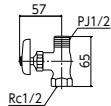

給水管
■-の後ろの数字は長さ(mm)

1. **ZK31N-30** ¥460 (税込¥506) [1][20]
   ZK31N-40 ¥590 (税込¥649) [1][20]
   ZK31N-45 ¥590 (税込¥649) [1][20]
   ZK31N-50 ¥610 (税込¥671) [1][20]
   ZK31N-55 ¥610 (税込¥671) [1][20]
   ZK31N-60 ¥670 (税込¥737) [1][20]
   ZK31N-65 ¥670 (税込¥737) [1][20]
   ZK31N-70 ¥670 (税込¥737) [1][20]

※ZK325タイプには取り付けできません。PZK32N・ZK32Nタイプをご使用ください。

1. **ZK31N-75** ¥670 (税込¥737) [1][20]
   ZK31N-80 ¥680 (税込¥748) [1][20]
   ZK31N-85 ¥780 (税込¥858) [1][20]
   ZK31N-90 ¥890 (税込¥979) [1][20]
   ZK31N-100 ¥890 (税込¥979) [1][20]
   ZK31N-110 ¥1,020 (税込¥1,122) [1][20]
   ZK31N-120 ¥1,020 (税込¥1,122) [1][20]
   ZK31N-125 ¥1,030 (税込¥1,133) [1][20]
   ZK31N-130 ¥1,030 (税込¥1,133) [1][20]
   ZK31N-140 ¥1,280 (税込¥1,408) [1][20]
   ZK31N-150 ¥1,330 (税込¥1,463) [1][20]
   ZK31N-160 ¥1,510 (税込¥1,661) [1][20]
   ZK31N-170 ¥1,510 (税込¥1,661) [1][20]
   ZK31N-175 ¥1,750 (税込¥1,925) [1][20]
   ZK31N-180 ¥1,820 (税込¥2,002) [1][20]

1. **ZK31N-190** ¥1,820 (税込¥2,002) [1][20]
   ZK31N-200 ¥2,000 (税込¥2,200) [1][20]
   ZK31N-225 ¥2,260 (税込¥2,486) [1][20]
   ZK31N-250 ¥2,450 (税込¥2,695) [1][20]
   ZK31N-275 ¥2,640 (税込¥2,904) [1][20]
   ZK31N-300 ¥2,830 (税込¥3,113) [1][20]
   ZK31N-320 ¥3,080 (税込¥3,388) [1][10]
   ZK31N-350 ¥3,380 (税込¥3,718) [1][10]
   ZK31N-362 ¥3,470 (税込¥3,817) [1][10]
   ZK31N-370 ¥3,520 (税込¥3,872) [1][10]
   ZK31N-400 ¥3,520 (税込¥3,872) [1][10]
   ZK31N-420 ¥3,520 (税込¥3,872) [1][10]
   ZK31N-450 ¥3,960 (税込¥4,356) [1][10]
   ZK31N-500 ¥4,330 (税込¥4,763) [1][10]
   ZK31N-600 ¥5,270 (税込¥5,797) [1][10]