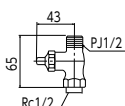

給水管
■-の後ろの数字は長さ(mm)

1. **ZK31N-30** ¥460 (税込¥506) [1][20]
   ZK31N-40 ¥590 (税込¥649) [1][20]
   ZK31N-45 ¥590 (税込¥649) [1][20]
   ZK31N-50 ¥610 (税込¥671) [1][20]
   ZK31N-55 ¥610 (税込¥671) [1][20]
   ZK31N-60 ¥670 (税込¥737) [1][20]
   ZK31N-65 ¥670 (税込¥737) [1][20]
   ZK31N-70 ¥670 (税込¥737) [1][20]

※ZK325タイプには取り付けできません。PZK32N・ZK32Nタイプをご使用ください。

1. **ZK31N-75** ¥670 (税込¥737) [1][20]
   ZK31N-80 ¥680 (税込¥748) [1][20]
   ZK31N-85 ¥780 (税込¥858) [1][20]
   ZK31N-90 ¥890 (税込¥979) [1][20]
   ZK31N-100 ¥890 (税込¥979) [1][20]
   ZK31N-110 ¥1,020 (税込¥1,122) [1][20]
   ZK31N-120 ¥1,020 (税込¥1,122) [1][20]
   ZK31N-125 ¥1,030 (税込¥1,133) [1][20]
   ZK31N-130 ¥1,030 (税込¥1,133) [1][20]
   ZK31N-140 ¥1,280 (税込¥1,408) [1][20]
   ZK31N-150 ¥1,330 (税込¥1,463) [1][20]
   ZK31N-160 ¥1,510 (税込¥1,661) [1][20]
   ZK31N-170 ¥1,510 (税込¥1,661) [1][20]
   ZK31N-175 ¥1,750 (税込¥1,925) [1][20]
   ZK31N-180 ¥1,820 (税込¥2,002) [1][20]

1. **ZK31N-190** ¥1,820 (税込¥2,002) [1][20]
   ZK31N-200 ¥2,000 (税込¥2,200) [1][20]
   ZK31N-225 ¥2,260 (税込¥2,486) [1][20]
   ZK31N-250 ¥2,450 (税込¥2,695) [1][20]
   ZK31N-275 ¥2,640 (税込¥2,904) [1][20]
   ZK31N-300 ¥2,830 (税込¥3,113) [1][20]
   ZK31N-320 ¥3,080 (税込¥3,388) [1][10]
   ZK31N-350 ¥3,380 (税込¥3,718) [1][10]
   ZK31N-362 ¥3,470 (税込¥3,817) [1][10]
   ZK31N-370 ¥3,520 (税込¥3,872) [1][10]
   ZK31N-400 ¥3,520 (税込¥3,872) [1][10]
   ZK31N-420 ¥3,520 (税込¥3,872) [1][10]
   ZK31N-450 ¥3,960 (税込¥4,356) [1][10]
   ZK31N-500 ¥4,330 (税込¥4,763) [1][10]
   ZK31N-600 ¥5,270 (税込¥5,797) [1][10]