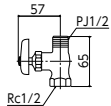

給水管
■-の後ろの数字は長さ(mm)

1. **ZK31N-30** ¥460 (税込¥506) [1][20]
   ZK31N-40 ¥590 (税込¥649) [1][20]
   ZK31N-45 ¥590 (税込¥649) [1][20]
   ZK31N-50 ¥610 (税込¥671) [1][20]
   ZK31N-55 ¥610 (税込¥671) [1][20]
   ZK31N-60 ¥670 (税込¥737) [1][20]
   ZK31N-65 ¥670 (税込¥737) [1][20]
   ZK31N-70 ¥670 (税込¥737) [1][20]

※ZK325タイプには取り付けできません。PZK32N・ZK32Nタイプをご使用ください。

1. **ZK31N-75** ¥670 (税込¥737) [1][20]
   ZK31N-80 ¥680 (税込¥748) [1][20]
   ZK31N-85 ¥780 (税込¥858) [1][20]
   ZK31N-90 ¥890 (税込¥979) [1][20]
   ZK31N-100 ¥890 (税込¥979) [1][20]
   ZK31N-110 ¥1,020 (税込¥1,122) [1][20]
   ZK31N-120 ¥1,020 (税込¥1,122) [1][20]
   ZK31N-125 ¥1,030 (税込¥1,133) [1][20]
   ZK31N-130 ¥1,030 (税込¥1,133) [1][20]
   ZK31N-140 ¥1,280 (税込¥1,408) [1][20]
   ZK31N-150 ¥1,330 (税込¥1,463) [1][20]
   ZK31N-160 ¥1,510 (税込¥1,661) [1][20]
   ZK31N-170 ¥1,510 (税込¥1,661) [1][20]
   ZK31N-175 ¥1,750 (税込¥1,925) [1][20]
   ZK31N-180 ¥1,820 (税込¥2,002) [1][20]

1. **ZK31N-190** ¥1,820 (税込¥2,002) [1][20]
   ZK31N-200 ¥2,000 (税込¥2,200) [1][20]
   ZK31N-225 ¥2,260 (税込¥2,486) [1][20]
   ZK31N-250 ¥2,450 (税込¥2,695) [1][20]
   ZK31N-275 ¥2,640 (税込¥2,904) [1][20]
   ZK31N-300 ¥2,830 (税込¥3,113) [1][20]
   ZK31N-320 ¥3,080 (税込¥3,388) [1][10]
   ZK31N-350 ¥3,380 (税込¥3,718) [1][10]
   ZK31N-362 ¥3,470 (税込¥3,817) [1][10]
   ZK31N-370 ¥3,520 (税込¥3,872) [1][10]
   ZK31N-400 ¥3,520 (税込¥3,872) [1][10]
   ZK31N-420 ¥3,520 (税込¥3,872) [1][10]
   ZK31N-450 ¥3,960 (税込¥4,356) [1][10]
   ZK31N-500 ¥4,330 (税込¥4,763) [1][10]
   ZK31N-600 ¥5,270 (税込¥5,797) [1][10]