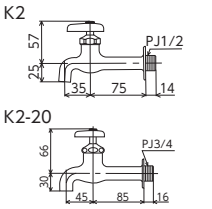

キー式胴長横水栓
K2Q [2] [60]
¥4,950 (税込¥5,445)
JIS エコこま