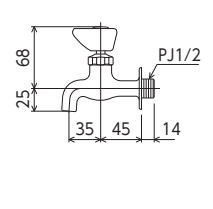

キー式胴長横水栓
K2Q [2] [60]
¥4,950 (税込¥5,445)
JIS エコこま