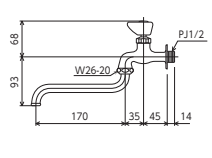

自在水栓
K3SD [2] [40]
¥6,400 (税込¥7,040)
JIS エコこま
■つる首パイプ付