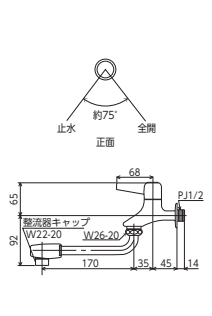

⚠️ **ご注意** このページに掲載の水栓は全自動洗濯機には接続しないでください。水漏れの為、家財に損害を与える恐れがあります。