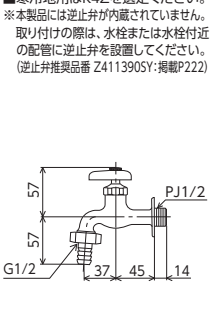

⚠️ **ご注意** このページに掲載の水栓は全自動洗濯機には接続しないでください。水漏れの為、家財に損害を与える恐れがあります。