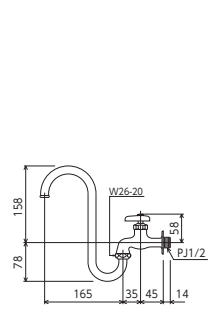

⚠️ **ご注意** このページに掲載の水栓は全自動洗濯機には接続しないでください。水漏れの為、家財に損害を与える恐れがあります。