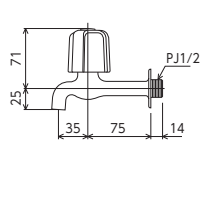

キー式胴長横水栓
K2Q [2] [60]
¥4,950 (税込¥5,445)
JIS エコこま