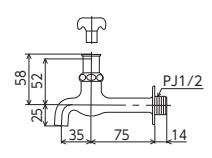

自在水栓
K3SD [2] [40]
¥6,400 (税込¥7,040)
JIS エコこま
■つる首パイプ付