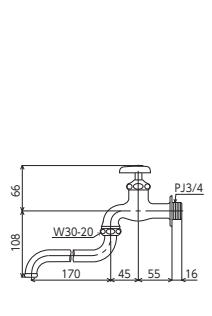

⚠️ **ご注意** このページに掲載の水栓は全自動洗濯機には接続しないでください。水漏れの為、家財に損害を与える恐れがあります。