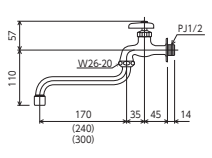

自在水栓
K3SD [2] [40]
¥6,400 (税込¥7,040)
JIS エコこま
■つる首パイプ付