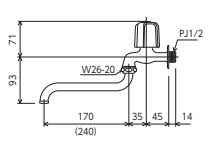

自在水栓
K3SD [2] [40]
¥6,400 (税込¥7,040)
JIS エコこま
■つる首パイプ付