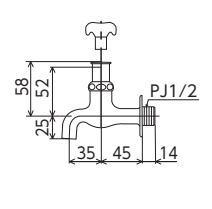

キー式胴長横水栓
K2Q [2] [60]
¥4,950 (税込¥5,445)
JIS エコこま