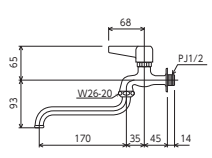

自在水栓
K3SD [2] [40]
¥6,400 (税込¥7,040)
JIS エコこま
■つる首パイプ付