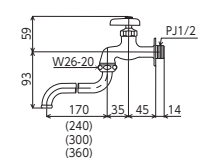

自在水栓
K3SD [2] [40]
¥6,400 (税込¥7,040)
JIS エコこま
■つる首パイプ付