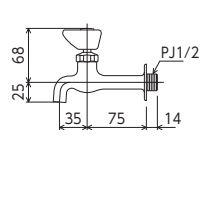

キー式胴長横水栓
K2Q [2] [60]
¥4,950 (税込¥5,445)
JIS エコこま