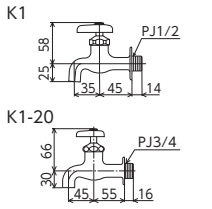

キー式胴長横水栓
K2Q [2] [60]
¥4,950 (税込¥5,445)
JIS エコこま