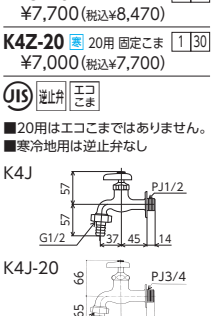

⚠️ **ご注意** このページに掲載の水栓は全自動洗濯機には接続しないでください。水漏れの為、家財に損害を与える恐れがあります。