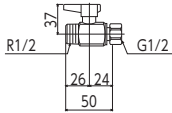

ボールバルブ・首長ハンドル仕様  
**K155L** 13用 10 100  
¥2,500 (税込¥2,750)  
**K155L-20** 20用 10 100  
¥3,100 (税込¥3,410)

B形鉄管用短胴甲止水栓  
**K24N** 13用 2 40  
¥2,800 (税込¥3,080)  
**K24N-20** 20用 2 40  
¥4,400 (税込¥4,840)

A形鉄管用短胴甲止水栓  
**K24AN** 13用 2 40  
¥5,450 (税込¥5,995)  
**K24AN-20** 20用 2 30  
¥6,500 (税込¥7,150)

JIS Eコマ 部品一覧P.457

JIS Eコマ 部品一覧P.457

B形鉄管用短胴甲止水栓  
**K102** 5 60  
¥6,400 (税込¥7,040)

JIS Eコマ ■ストレーナ内蔵

おねじめねじ止水栓  
**K81** 5 60  
¥3,000 (税込¥3,300)

JIS Eコマ E-289

両端おねじ止水栓  
**K82** 5 60  
¥3,000 (税込¥3,300)

JIS Eコマ E-289