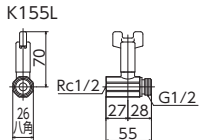

ボールバルブ・首長ハンドル仕様  
**K155L** 13用 10 100  
¥2,500 (税込¥2,750)  
**K155L-20** 20用 10 100  
¥3,100 (税込¥3,410)

B形鉄管用短胴甲止水栓  
**K24N** 13用 2 40  
¥2,800 (税込¥3,080)  
**K24N-20** 20用 2 40  
¥4,400 (税込¥4,840)

A形鉄管用短胴甲止水栓  
**K24AN** 13用 2 40  
¥5,450 (税込¥5,995)  
**K24AN-20** 20用 2 30  
¥6,500 (税込¥7,150)

JIS Eコマ 部品一覧P.457

JIS Eコマ 部品一覧P.457

B形鉄管用短胴甲止水栓  
**K102** 5 60  
¥6,400 (税込¥7,040)

JIS Eコマ ■ストレーナ内蔵

おねじめねじ止水栓  
**K81** 5 60  
¥3,000 (税込¥3,300)

JIS Eコマ E-289

両端おねじ止水栓  
**K82** 5 60  
¥3,000 (税込¥3,300)

JIS Eコマ E-289