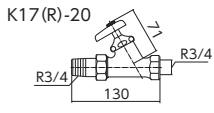

単水栓

洗濯機用

ガーデニング

単水栓
レバー式

単水栓

止水栓

ボール
バルブ