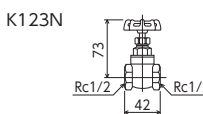

単水栓

洗濯機用

ガーデニング

単水栓
レバー式

単水栓

止水栓

ボール
バルブ