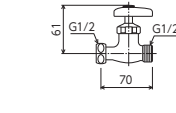

両端めねじ止水栓  
**K83** 5 60  
¥3,100 (税込¥3,410)

JIS Eコマ E-289

片ナット付止水栓  
**K84** 5 60  
¥3,600 (税込¥3,960)

JIS Eコマ E-289

片ナット付止水栓  
**K19SGN** 1 60  
¥4,800 (税込¥5,280)

JIS Eコマ

両ナット付止水栓  
**K85** 5 60  
¥3,700 (税込¥4,070)