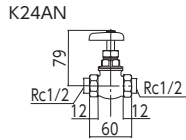

ボールバルブ・首長ハンドル仕様  
**K155L** 13用 10 100  
¥2,500 (税込¥2,750)  
**K155L-20** 20用 10 100  
¥3,100 (税込¥3,410)

B形鉄管用短胴甲止水栓  
**K24N** 13用 2 40  
¥2,800 (税込¥3,080)  
**K24N-20** 20用 2 40  
¥4,400 (税込¥4,840)

A形鉄管用短胴甲止水栓  
**K24AN** 13用 2 40  
¥5,450 (税込¥5,995)  
**K24AN-20** 20用 2 30  
¥6,500 (税込¥7,150)

JIS Eコマ 部品一覧P.457

JIS Eコマ 部品一覧P.457

B形鉄管用短胴甲止水栓  
**K102** 5 60  
¥6,400 (税込¥7,040)

JIS Eコマ ■ストレーナ内蔵

おねじめねじ止水栓  
**K81** 5 60  
¥3,000 (税込¥3,300)

JIS Eコマ E-289

両端おねじ止水栓  
**K82** 5 60  
¥3,000 (税込¥3,300)

JIS Eコマ E-289