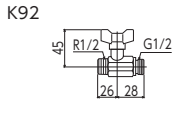

ボールバルブ・首長ハンドル仕様  
**K155L** 13用 10 100  
¥2,500 (税込¥2,750)  
**K155L-20** 20用 10 100  
¥3,100 (税込¥3,410)

B形鉄管用短胴甲止水栓  
**K24N** 13用 2 40  
¥2,800 (税込¥3,080)  
**K24N-20** 20用 2 40  
¥4,400 (税込¥4,840)

A形鉄管用短胴甲止水栓  
**K24AN** 13用 2 40  
¥5,450 (税込¥5,995)  
**K24AN-20** 20用 2 30  
¥6,500 (税込¥7,150)

JIS Eコマ 部品一覧P.457

JIS Eコマ 部品一覧P.457

B形鉄管用短胴甲止水栓  
**K102** 5 60  
¥6,400 (税込¥7,040)

JIS Eコマ ■ストレーナ内蔵

おねじめねじ止水栓  
**K81** 5 60  
¥3,000 (税込¥3,300)

JIS Eコマ E-289

両端おねじ止水栓  
**K82** 5 60  
¥3,000 (税込¥3,300)

JIS Eコマ E-289