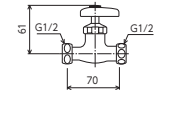

単水栓

洗濯機用

ガーデニング

単水栓
レバー式

単水栓

止水栓

ボール
バルブ