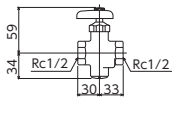

両端めねじ止水栓  
**K83** 5 60  
¥3,100 (税込¥3,410)

JIS Eコマ E-289

片ナット付止水栓  
**K84** 5 60  
¥3,600 (税込¥3,960)

JIS Eコマ E-289

片ナット付止水栓  
**K19SGN** 1 60  
¥4,800 (税込¥5,280)

JIS Eコマ

両ナット付止水栓  
**K85** 5 60  
¥3,700 (税込¥4,070)