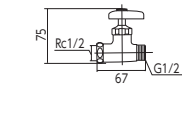

両端めねじ止水栓  
**K83** 5 60  
¥3,100 (税込¥3,410)

JIS Eコマ E-289

片ナット付止水栓  
**K84** 5 60  
¥3,600 (税込¥3,960)

JIS Eコマ E-289

片ナット付止水栓  
**K19SGN** 1 60  
¥4,800 (税込¥5,280)

JIS Eコマ

両ナット付止水栓  
**K85** 5 60  
¥3,700 (税込¥4,070)