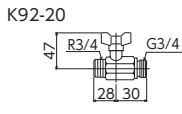

ボールバルブ・首長ハンドル仕様  
**K155L** 13用 10 100  
¥2,500 (税込¥2,750)  
**K155L-20** 20用 10 100  
¥3,100 (税込¥3,410)

B形鉄管用短胴甲止水栓  
**K24N** 13用 2 40  
¥2,800 (税込¥3,080)  
**K24N-20** 20用 2 40  
¥4,400 (税込¥4,840)

A形鉄管用短胴甲止水栓  
**K24AN** 13用 2 40  
¥5,450 (税込¥5,995)  
**K24AN-20** 20用 2 30  
¥6,500 (税込¥7,150)

JIS Eコマ 部品一覧P.457

JIS Eコマ 部品一覧P.457

B形鉄管用短胴甲止水栓  
**K102** 5 60  
¥6,400 (税込¥7,040)

JIS Eコマ ■ストレーナ内蔵

おねじめねじ止水栓  
**K81** 5 60  
¥3,000 (税込¥3,300)

JIS Eコマ E-289

両端おねじ止水栓  
**K82** 5 60  
¥3,000 (税込¥3,300)

JIS Eコマ E-289