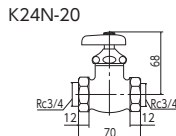

ボールバルブ・首長ハンドル仕様  
**K155L** 13用 10 100  
¥2,500 (税込¥2,750)  
**K155L-20** 20用 10 100  
¥3,100 (税込¥3,410)

B形鉄管用短胴甲止水栓  
**K24N** 13用 2 40  
¥2,800 (税込¥3,080)  
**K24N-20** 20用 2 40  
¥4,400 (税込¥4,840)

A形鉄管用短胴甲止水栓  
**K24AN** 13用 2 40  
¥5,450 (税込¥5,995)  
**K24AN-20** 20用 2 30  
¥6,500 (税込¥7,150)

JIS Eコマ 部品一覧P.457

JIS Eコマ 部品一覧P.457

B形鉄管用短胴甲止水栓  
**K102** 5 60  
¥6,400 (税込¥7,040)

JIS Eコマ ■ストレーナ内蔵

おねじめねじ止水栓  
**K81** 5 60  
¥3,000 (税込¥3,300)

JIS Eコマ E-289

両端おねじ止水栓  
**K82** 5 60  
¥3,000 (税込¥3,300)

JIS Eコマ E-289