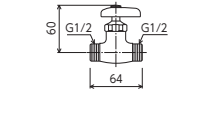

JIS Eコマ 部品一覧P.457

JIS Eコマ 部品一覧P.457

B形鉄管用短胴甲止水栓  
**K102** 5 60  
¥6,400 (税込¥7,040)

JIS Eコマ ■ストレーナ内蔵

おねじめねじ止水栓  
**K81** 5 60  
¥3,000 (税込¥3,300)

JIS Eコマ E-289

両端おねじ止水栓  
**K82** 5 60  
¥3,000 (税込¥3,300)

JIS Eコマ E-289

両端めねじ止水栓  
**K83** 5 60  
¥3,100 (税込¥3,410)

JIS Eコマ E-289

片ナット付止水栓  
**K84** 5 60  
¥3,600 (税込¥3,960)

JIS Eコマ E-289

片ナット付止水栓  
**K19SGN** 1 60  
¥4,800 (税込¥5,280)

JIS Eコマ

両ナット付止水栓  
**K85** 5 60  
¥3,700 (税込¥4,070)

JIS Eコマ E-289

※限定在庫品

屋内止水栓  
**K17** 青ビス付 2 60  
¥6,700 (税込¥7,370)

**K17R** 赤ビス付 2 60  
¥6,700 (税込¥7,370)

**K17-20** 屋内止水栓20 青ビス付 1 40  
¥8,400 (税込¥9,240)

**K17R-20** 屋内止水栓20 赤ビス付 1 40  
¥8,400 (税込¥9,240)

JIS Eコマ 部品一覧P.456