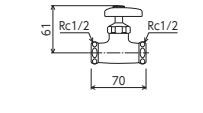

両端めねじ止水栓  
**K83** 5 60  
¥3,100 (税込¥3,410)

JIS Eコマ E-289

片ナット付止水栓  
**K84** 5 60  
¥3,600 (税込¥3,960)

JIS Eコマ E-289

片ナット付止水栓  
**K19SGN** 1 60  
¥4,800 (税込¥5,280)

JIS Eコマ

両ナット付止水栓  
**K85** 5 60  
¥3,700 (税込¥4,070)