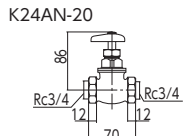

ボールバルブ・首長ハンドル仕様  
**K155L** 13用 10 100  
¥2,500 (税込¥2,750)  
**K155L-20** 20用 10 100  
¥3,100 (税込¥3,410)

B形鉄管用短胴甲止水栓  
**K24N** 13用 2 40  
¥2,800 (税込¥3,080)  
**K24N-20** 20用 2 40  
¥4,400 (税込¥4,840)

A形鉄管用短胴甲止水栓  
**K24AN** 13用 2 40  
¥5,450 (税込¥5,995)  
**K24AN-20** 20用 2 30  
¥6,500 (税込¥7,150)

JIS Eコマ 部品一覧P.457

JIS Eコマ 部品一覧P.457

B形鉄管用短胴甲止水栓  
**K102** 5 60  
¥6,400 (税込¥7,040)

JIS Eコマ ■ストレーナ内蔵

おねじめねじ止水栓  
**K81** 5 60  
¥3,000 (税込¥3,300)

JIS Eコマ E-289

両端おねじ止水栓  
**K82** 5 60  
¥3,000 (税込¥3,300)

JIS Eコマ E-289