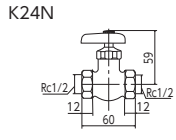

ボールバルブ・首長ハンドル仕様  
**K155L** 13用 10 100  
¥2,500 (税込¥2,750)  
**K155L-20** 20用 10 100  
¥3,100 (税込¥3,410)

B形鉄管用短胴甲止水栓  
**K24N** 13用 2 40  
¥2,800 (税込¥3,080)  
**K24N-20** 20用 2 40  
¥4,400 (税込¥4,840)

A形鉄管用短胴甲止水栓  
**K24AN** 13用 2 40  
¥5,450 (税込¥5,995)  
**K24AN-20** 20用 2 30  
¥6,500 (税込¥7,150)

JIS Eコマ 部品一覧P.457

JIS Eコマ 部品一覧P.457

B形鉄管用短胴甲止水栓  
**K102** 5 60  
¥6,400 (税込¥7,040)

JIS Eコマ ■ストレーナ内蔵

おねじめねじ止水栓  
**K81** 5 60  
¥3,000 (税込¥3,300)

JIS Eコマ E-289

両端おねじ止水栓  
**K82** 5 60  
¥3,000 (税込¥3,300)

JIS Eコマ E-289