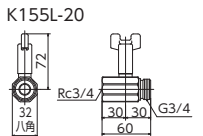

ボールバルブ・首長ハンドル仕様  
**K155L** 13用 10 100  
¥2,500 (税込¥2,750)  
**K155L-20** 20用 10 100  
¥3,100 (税込¥3,410)

B形鉄管用短胴甲止水栓  
**K24N** 13用 2 40  
¥2,800 (税込¥3,080)  
**K24N-20** 20用 2 40  
¥4,400 (税込¥4,840)

A形鉄管用短胴甲止水栓  
**K24AN** 13用 2 40  
¥5,450 (税込¥5,995)  
**K24AN-20** 20用 2 30  
¥6,500 (税込¥7,150)

JIS Eコマ 部品一覧P.457

JIS Eコマ 部品一覧P.457

B形鉄管用短胴甲止水栓  
**K102** 5 60  
¥6,400 (税込¥7,040)

JIS Eコマ ■ストレーナ内蔵

おねじめねじ止水栓  
**K81** 5 60  
¥3,000 (税込¥3,300)

JIS Eコマ E-289

両端おねじ止水栓  
**K82** 5 60  
¥3,000 (税込¥3,300)

JIS Eコマ E-289