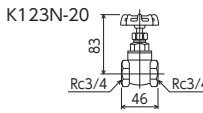

単水栓

洗濯機用

ガーデニング

単水栓
レバー式

単水栓

止水栓

ボール
バルブ