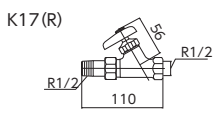

単水栓

洗濯機用

ガーデニング

単水栓
レバー式

単水栓

止水栓

ボール
バルブ