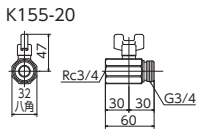

ボールバルブ・首長ハンドル仕様  
**K155L** 13用 10 100  
¥2,500 (税込¥2,750)  
**K155L-20** 20用 10 100  
¥3,100 (税込¥3,410)

B形鉄管用短胴甲止水栓  
**K24N** 13用 2 40  
¥2,800 (税込¥3,080)  
**K24N-20** 20用 2 40  
¥4,400 (税込¥4,840)

A形鉄管用短胴甲止水栓  
**K24AN** 13用 2 40  
¥5,450 (税込¥5,995)  
**K24AN-20** 20用 2 30  
¥6,500 (税込¥7,150)

JIS Eコマ 部品一覧P.457

JIS Eコマ 部品一覧P.457

B形鉄管用短胴甲止水栓  
**K102** 5 60  
¥6,400 (税込¥7,040)

JIS Eコマ ■ストレーナ内蔵

おねじめねじ止水栓  
**K81** 5 60  
¥3,000 (税込¥3,300)

JIS Eコマ E-289

両端おねじ止水栓  
**K82** 5 60  
¥3,000 (税込¥3,300)

JIS Eコマ E-289