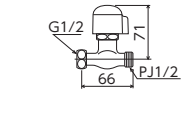

JIS Eコマ 部品一覧P.457

JIS Eコマ 部品一覧P.457

B形鉄管用短胴甲止水栓  
**K102** 5 60  
¥6,400 (税込¥7,040)

JIS Eコマ ■ストレーナ内蔵

おねじめねじ止水栓  
**K81** 5 60  
¥3,000 (税込¥3,300)

JIS Eコマ E-289

両端おねじ止水栓  
**K82** 5 60  
¥3,000 (税込¥3,300)

JIS Eコマ E-289

両端めねじ止水栓  
**K83** 5 60  
¥3,100 (税込¥3,410)

JIS Eコマ E-289

片ナット付止水栓  
**K84** 5 60  
¥3,600 (税込¥3,960)

JIS Eコマ E-289

片ナット付止水栓  
**K19SGN** 1 60  
¥4,800 (税込¥5,280)

JIS Eコマ

両ナット付止水栓  
**K85** 5 60  
¥3,700 (税込¥4,070)