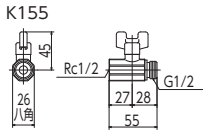

ボールバルブ・首長ハンドル仕様  
**K155L** 13用 10 100  
¥2,500 (税込¥2,750)  
**K155L-20** 20用 10 100  
¥3,100 (税込¥3,410)

B形鉄管用短胴甲止水栓  
**K24N** 13用 2 40  
¥2,800 (税込¥3,080)  
**K24N-20** 20用 2 40  
¥4,400 (税込¥4,840)

A形鉄管用短胴甲止水栓  
**K24AN** 13用 2 40  
¥5,450 (税込¥5,995)  
**K24AN-20** 20用 2 30  
¥6,500 (税込¥7,150)

JIS Eコマ 部品一覧P.457

JIS Eコマ 部品一覧P.457

B形鉄管用短胴甲止水栓  
**K102** 5 60  
¥6,400 (税込¥7,040)

JIS Eコマ ■ストレーナ内蔵

おねじめねじ止水栓  
**K81** 5 60  
¥3,000 (税込¥3,300)

JIS Eコマ E-289

両端おねじ止水栓  
**K82** 5 60  
¥3,000 (税込¥3,300)

JIS Eコマ E-289