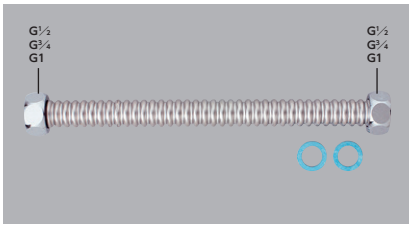

フレキホース

フレキシブルホース13(1/2)用

V50N-100	¥830 (税込¥913)	[10][100]
V50N-150	¥840 (税込¥924)	[10][100]
V50N-200	¥860 (税込¥946)	[10][100]
V50N-250	¥890 (税込¥979)	[10][100]
V50N-300	¥950 (税込¥1,045)	[10][100]
V50N-350	¥990 (税込¥1,089)	[10][100]
V50N-400	¥1,060 (税込¥1,166)	[10][100]
V50N-450	¥1,090 (税込¥1,199)	[10][100]
V50N-500	¥1,160 (税込¥1,276)	[10][100]
V50N-550	¥1,190 (税込¥1,309)	[10][100]
V50N-600	¥1,250 (税込¥1,375)	[10][100]
V50N-700	¥1,440 (税込¥1,584)	[10][100]
V50N-750	¥1,610 (税込¥1,771)	[10][100]
V50N-800	¥1,730 (税込¥1,903)	[10][100]
V50N-900	¥1,900 (税込¥2,090)	[10][100]
V50N-950	¥1,960 (税込¥2,156)	[10][100]
V50N-1000	¥2,070 (税込¥2,277)	[10][100]
V50N-1100	¥2,240 (税込¥2,464)	[10][100]
V50N-1200	¥2,420 (税込¥2,662)	[10][100]
V50N-1300	¥2,600 (税込¥2,860)	[10][100]
V50N-1500	¥3,170 (税込¥3,487)	[10][100]

■一の後ろの数字は長さ(mm)
■EPDMパッキンタイプ
■ステンレス製(SUS304)

フレキシブルホース20(2)用

V50N20-150	¥1,330 (税込¥1,463)	[10][100]
V50N20-180	¥1,330 (税込¥1,463)	[10][100]
V50N20-200	¥1,330 (税込¥1,463)	[10][100]
V50N20-250	¥1,440 (税込¥1,584)	[10][100]
V50N20-300	¥1,730 (税込¥1,903)	[10][100]
V50N20-350	¥1,840 (税込¥2,024)	[10][100]
V50N20-400	¥2,010 (税込¥2,211)	[10][100]
V50N20-450	¥2,070 (税込¥2,277)	[10][100]
V50N20-500	¥2,300 (税込¥2,530)	[10][100]
V50N20-550	¥2,480 (税込¥2,728)	[10][100]
V50N20-600	¥2,600 (税込¥2,860)	[10][100]
V50N20-650	¥2,710 (税込¥2,981)	[10][100]
V50N20-700	¥2,880 (税込¥3,168)	[10][100]
V50N20-750	¥2,940 (税込¥3,234)	[10][100]
V50N20-800	¥3,220 (税込¥3,542)	[10][100]
V50N20-850	¥3,330 (税込¥3,663)	[10][100]
V50N20-900	¥3,450 (税込¥3,795)	[10][100]
V50N20-1000	¥3,740 (税込¥4,114)	[10][100]

■一の後ろの数字は長さ(mm)
■EPDMパッキンタイプ
■ステンレス製(SUS304)

フレキシブルホース25(1)用

V50N25-200	¥3,170 (税込¥3,487)	[10][100]
V50N25-250	¥3,450 (税込¥3,795)	[10][100]
V50N25-300	¥3,860 (税込¥4,246)	[10][100]
V50N25-350	¥4,260 (税込¥4,686)	[10][100]
V50N25-400	¥4,720 (税込¥5,192)	[10][100]
V50N25-450	¥5,130 (税込¥5,643)	[10][100]
V50N25-500	¥5,590 (税込¥6,149)	[10][100]
V50N25-550	¥6,160 (税込¥6,776)	[10][100]
V50N25-600	¥6,560 (税込¥7,216)	[10][100]
V50N25-650	¥7,020 (税込¥7,722)	[10][100]
V50N25-700	¥7,590 (税込¥8,349)	[10][100]
V50N25-750	¥8,000 (税込¥8,800)	[10][100]
V50N25-800	¥8,460 (税込¥9,306)	[10][100]
V50N25-850	¥8,870 (税込¥9,757)	[10][100]
V50N25-900	¥9,440 (税込¥10,384)	[10][100]
V50N25-950	¥9,850 (税込¥10,835)	[10][100]
V50N25-1000	¥10,310 (税込¥11,341)	[10][100]

■一の後ろの数字は長さ(mm)
■EPDMパッキンタイプ
■ステンレス製(SUS304)