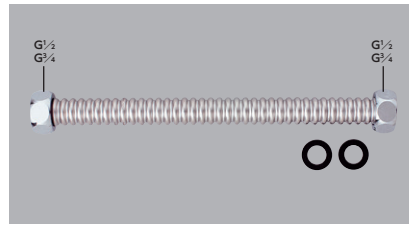

フレキシブルホース13(1/2)用

V50EP-100	¥760 (税込¥836)	[10][100]
V50EP-150	¥780 (税込¥858)	[10][100]
V50EP-200	¥790 (税込¥869)	[10][100]
V50EP-250	¥840 (税込¥924)	[10][100]
V50EP-300	¥880 (税込¥968)	[10][100]
V50EP-350	¥940 (税込¥1,034)	[10][100]
V50EP-400	¥970 (税込¥1,067)	[10][100]
V50EP-450	¥1,030 (税込¥1,133)	[10][100]
V50EP-500	¥1,090 (税込¥1,199)	[10][100]
V50EP-550	¥1,270 (税込¥1,397)	[10][100]
V50EP-600	¥1,180 (税込¥1,298)	[10][100]
V50EP-700	¥1,390 (税込¥1,529)	[10][100]
V50EP-750	¥1,440 (税込¥1,584)	[10][100]
V50EP-800	¥1,800 (税込¥1,980)	[10][100]
V50EP-900	¥1,840 (税込¥2,024)	[10][100]
V50EP-950	¥1,900 (税込¥2,090)	[10][100]
V50EP-1000	¥2,010 (税込¥2,211)	[10][100]
V50EP-1100	¥2,380 (税込¥2,618)	[10][100]
V50EP-1200	¥2,370 (税込¥2,607)	[10][100]
V50EP-1300	¥2,530 (税込¥2,783)	[10][100]
V50EP-1500	¥3,100 (税込¥3,410)	[10][100]

■一の後ろの数字は長さ(mm)
■EPDMパッキンタイプ
■ステンレス製(SUS304)

フレキシブルホース20(2)用

V50EP20-150	¥1,220 (税込¥1,342)	[10][100]
V50EP20-180	¥1,240 (税込¥1,364)	[10][100]
V50EP20-200	¥1,250 (税込¥1,375)	[10][100]
V50EP20-250	¥1,390 (税込¥1,529)	[10][100]
V50EP20-300	¥1,670 (税込¥1,837)	[10][100]
V50EP20-350	¥1,730 (税込¥1,903)	[10][100]
V50EP20-400	¥1,960 (税込¥2,156)	[10][100]
V50EP20-450	¥2,190 (税込¥2,409)	[10][100]
V50EP20-500	¥2,240 (税込¥2,464)	[10][100]
V50EP20-600	¥2,600 (税込¥2,860)	[10][100]
V50EP20-700	¥2,830 (税込¥3,113)	[10][100]
V50EP20-750	¥2,880 (税込¥3,168)	[10][100]
V50EP20-800	¥3,170 (税込¥3,487)	[10][100]
V50EP20-900	¥3,400 (税込¥3,740)	[10][100]
V50EP20-950	¥3,510 (税込¥3,861)	[10][100]
V50EP20-1000	¥3,690 (税込¥4,059)	[10][100]

■一の後ろの数字は長さ(mm)
■EPDMパッキンタイプ
■ステンレス製(SUS304)