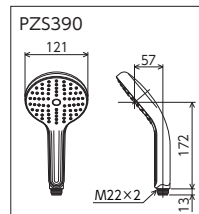

Gシャワー/
ウルトラファインバブルシャワー
PZS390
¥38,600(税込¥42,460)

■ファインバブル ■Gシャワー
■他社対応シャワーヘッドアタッチメント付
PZKF149-1・PZKF149-3
※シャワーフェイスは取りはずしができない仕様です。

Gシャワー/
ウルトラファインバブルシャワーセット
ZS390S-2
¥43,200(税込¥47,520)

■ファインバブル ■Gシャワー
■メタリックホース1.6m
■他社対応シャワーホースアタッチメント付
※シャワーフェイスは取りはずしができない仕様です。

最大約1億4千万個の
ウルトラファインバブルが発生!

大型吐水ヘッドで贅沢に浴びられます
全身を包み込むような柔らかな浴び心地です。
たっぷりのウルトラファインバブルを浴びながら
リラックス効果も期待できます。

部品

シャワーヘッド
シャワーホース

シャワー部品
カートリッジ
ノズル

ハンドル

こま・スピンドル

分岐用栓・ソケット部品

カウチャー
清掃用品・補修パッキン

配管部品

排水部品

一覧表

ウルトラファインバブル
浄水シャワーヘッド(パールホワイト)
PZS370JS
¥31,400(税込¥34,540)

■ファインバブル ■hadamo care
■シャワーヘッド・浄水カートリッジ1個付
■ミスト・スポット・レギュラー吐水
■他社対応シャワーヘッドアタッチメント付
PZKF149-1・PZKF149-3
■従来型に対し約15%の節水効果があります。(毎週流量時)
※スポットシャワー・レギュラーシャワーが対象です。