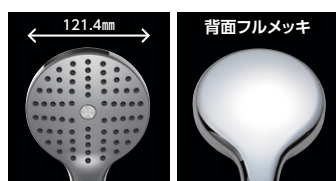

Gシャワー/
ウルトラファインバブルシャワー
PZS390
¥38,600(税込¥42,460)

■ファインバブル ■Gシャワー
■他社対応シャワーヘッドアタッチメント付
PZKF149-1・PZKF149-3
※シャワーフェイスは取りはずしができない仕様です。

Gシャワー/
ウルトラファインバブルシャワーセット
ZS390S-2
¥43,200(税込¥47,520)

■ファインバブル ■Gシャワー
■メタリックホース1.6m
■他社対応シャワーホースアタッチメント付
※シャワーフェイスは取りはずしができない仕様です。

最大約1億4千万個の
ウルトラファインバブルが発生!

大型吐水ヘッドで贅沢に浴びられます
全身を包み込むような柔らかな浴び心地です。
たっぷりのウルトラファインバブルを浴びながら
リラックス効果も期待できます。

部品

シャワーヘッド
シャワーホース

シャワー部品
カートリッジ
ノズル

ハンドル

こま・スピンドル

分岐用栓・ソケット部品

カウチャー
清掃用品・補修パッキン

配管部品

排水部品

一覧表

ウルトラファインバブル
浄水シャワーヘッド(パールホワイト)
PZS370JS
¥31,400(税込¥34,540)

■ファインバブル ■hadamo care
■シャワーヘッド・浄水カートリッジ1個付
■ミスト・スポット・レギュラー吐水
■他社対応シャワーヘッドアタッチメント付
PZKF149-1・PZKF149-3
■従来型に対し約15%の節水効果があります。(毎週流量時)
※スポットシャワー・レギュラーシャワーが対象です。