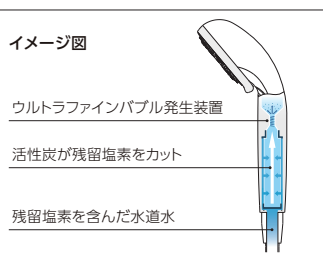

カウチャー
清掃用品・補修パッキン

配管部品

排水部品

一覧表

ウルトラファインバブル
浄水シャワーヘッド(パールホワイト)
PZS370JS
¥31,400(税込¥34,540)

■ファインバブル ■hadamo care
■シャワーヘッド・浄水カートリッジ1個付
■ミスト・スポット・レギュラー吐水
■他社対応シャワーヘッドアタッチメント付
PZKF149-1・PZKF149-3
■従来型に対し約15%の節水効果があります。(毎週流量時)
※スポットシャワー・レギュラーシャワーが対象です。

ウルトラファインバブル
浄水シャワーセット(パールホワイト)
ZS370JSS-2
¥35,200(税込¥38,720)

■ファインバブル ■hadamo care
■シャワーヘッド・浄水カートリッジ1個付
■ミスト・スポット・レギュラー吐水
■ホース1.6m
■他社対応シャワーホースアタッチメント付
■従来型に対し約15%の節水効果があります。(毎週流量時)
※スポットシャワー・レギュラーシャワーが対象です。

最大約1億個のウルトラファインバブルが発生!

すべてのモードでウルトラファインバブルが発生します。

浄水カートリッジは簡単に交換できます。

浄水(脱塩素)カートリッジの仕様

材料の種類	ABS樹脂
ろ材の種類	活性炭・不織布
寿命設定流量	7.0L/分(動水圧0.1MPa)
使用可能水圧	0.1~0.3MPa
遊離残留塩素低減能力	約6,300L(除去率50%)
交換時期の目安	約3ヶ月(1日10分(70L)使用の場合)※
最高使用水温	45℃