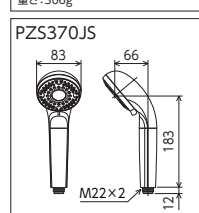

すべてのモードでウルトラファインバブルが発生します。