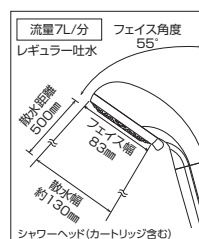

すべてのモードでウルトラファインバブルが発生します。