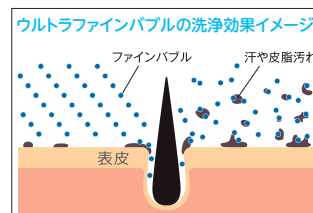

Gシャワー/
ウルトラファインバブルシャワー
PZS390
¥38,600(税込¥42,460)

■ファインバブル ■Gシャワー
■他社対応シャワーヘッドアタッチメント付
PZKF149-1・PZKF149-3
※シャワーフェイスは取りはずしができない仕様です。

Gシャワー/
ウルトラファインバブルシャワーセット
ZS390S-2
¥43,200(税込¥47,520)

■ファインバブル ■Gシャワー
■メタリックホース1.6m
■他社対応シャワーホースアタッチメント付
※シャワーフェイスは取りはずしができない仕様です。

最大約1億4千万個の
ウルトラファインバブルが発生!

大型吐水ヘッドで贅沢に浴びられます
全身を包み込むような柔らかな浴び心地です。
たっぷりのウルトラファインバブルを浴びながら
リラックス効果も期待できます。

部品

シャワーヘッド
シャワーホース

シャワー部品
カートリッジ
ノズル

ハンドル

こま・スピンドル

分岐用栓・ソケット部品