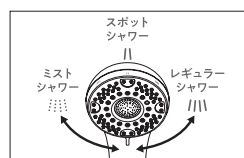

すべてのモードでウルトラファインバブルが発生します。