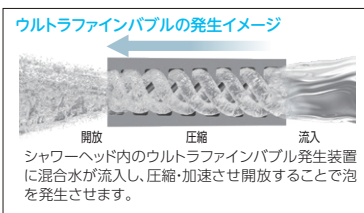

Gシャワー/
ウルトラファインバブルシャワー
PZS390
¥38,600(税込¥42,460)

■ファインバブル ■Gシャワー
■他社対応シャワーヘッドアタッチメント付
PZKF149-1・PZKF149-3
※シャワーフェイスは取りはずしができない仕様です。

Gシャワー/
ウルトラファインバブルシャワーセット
ZS390S-2
¥43,200(税込¥47,520)

■ファインバブル ■Gシャワー
■メタリックホース1.6m
■他社対応シャワーホースアタッチメント付
※シャワーフェイスは取りはずしができない仕様です。

最大約1億4千万個の
ウルトラファインバブルが発生!

大型吐水ヘッドで贅沢に浴びられます
全身を包み込むような柔らかな浴び心地です。
たっぷりのウルトラファインバブルを浴びながら
リラックス効果も期待できます。

部品

シャワーヘッド
シャワーホース

シャワー部品
カートリッジ
ノズル

ハンドル

こま・スピンドル

分岐用栓・ソケット部品

カウチャー
清掃用品・補修パッキン

配管部品

排水部品

一覧表

ウルトラファインバブル
浄水シャワーヘッド(パールホワイト)
PZS370JS
¥31,400(税込¥34,540)

■ファインバブル ■hadamo care
■シャワーヘッド・浄水カートリッジ1個付
■ミスト・スポット・レギュラー吐水
■他社対応シャワーヘッドアタッチメント付
PZKF149-1・PZKF149-3
■従来型に対し約15%の節水効果があります。(毎週流量時)
※スポットシャワー・レギュラーシャワーが対象です。