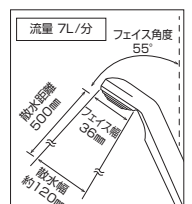

PZ905S

STシャワーヘッド
PZ615 [5]
 ¥2,240(税込¥2,464)
 ■白ヘッド
 ■他社対応シャワーヘッド
 アタッチメント付

シャワーセット
PZ620L [10]
 ¥5,750(税込¥6,325)
 ■白ヘッド
 ■白ホース1.6m
 ■他社対応アタッチメントなし

シャワーセット アタッチメント付
PZ620L-2 [10]
 ¥6,450(税込¥7,095)
 ■白ヘッド
 ■白ホース1.6m
 ■他社対応シャワーホース
 アタッチメント付