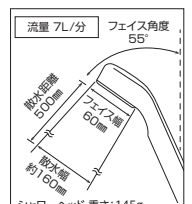

PZ615

部品一覧P.459

ASシャワーヘッド
PZ963 [5]
 ¥2,240(税込¥2,464)
 ■白ヘッド
 ■他社対応シャワーヘッド
 アタッチメント付

シャワーセット
PZ970L [10]
 ¥5,750(税込¥6,325)
 ■白ヘッド
 ■白ホース1.6m
 ■他社対応アタッチメントなし

シャワーセット アタッチメント付
PZ970L-2 [10]
 ¥6,450(税込¥7,095)
 ■白ヘッド
 ■白ホース1.6m
 ■他社対応シャワーホース
 アタッチメント付

PZ963

部品一覧P.459

■アタッチメントなしの商品はKVKホースを他社本体に接続する場合や、KVKシャワーヘッドを他社ホースに接続する場合は別途アタッチメントをお求めください。
 ■他社対応シャワーヘッドアタッチメント:PZKF149JS ■他社対応シャワーホースアタッチメント:PZKF146JS

ご注意 他社対応アタッチメントは、P217適合表のねじ寸法以外には取り付けできません。 ※KVKシャワーホースの両端ねじ寸法はM22×2です。