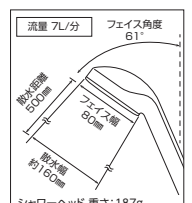

PZ689A

節水シャワーヘッド
PZ689B [5]
 ¥2,240(税込¥2,464)
 ■白ヘッド
 ■他社対応シャワーヘッド
 アタッチメント付
 ■従来型に対し約15%の節水効果
 があります。(最適流量時)

節水シャワーセット
 アタッチメント付
PZ620SL-2 [10]
 ¥6,450(税込¥7,095)
 ■白ヘッド(節水用)
 ■白ホース1.6m
 ■他社対応シャワーホースアタッチメント付
 ■従来型に対し約15%の節水効果
 があります。(最適流量時)

PZ689B

シャワーヘッド
PZ905S [4]
 ¥8,000(税込¥8,800)
 ■メッキヘッド
 ■他社対応シャワーヘッドアタッチメント付
 PZKF149-1・PZKF149-3

シャワーセット
ZKF905SBL [1]
 ¥13,090(税込¥14,399)
 ■メッキヘッド
 ■メタリックホース1.6m
 ■他社対応アタッチメントなし

シャワーセット
ZKF905SNHL [1]
 ¥15,400(税込¥16,940)
 ■メッキヘッド
 ■ニューハイメタルホース1.6m
 ■他社対応アタッチメントなし