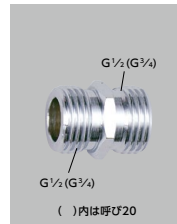

ニップル
Z736-13 13(1/2)用
¥360 (税込¥396) [30] [30]

■黄銅製