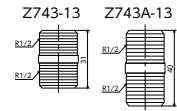

異径ニップル20(3/4)x13(1/2)用
PZ1017
¥880 (税込¥968) [6] [20]

■1mシールテープ付
■呼び13管用めねじと呼び20管用めねじの接続
■黄銅製