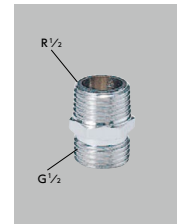

ニップル13(1/2)用
Z1015
¥460 (税込¥506) [30] [20]

■呼び13管用めねじ同士の接続
■黄銅製