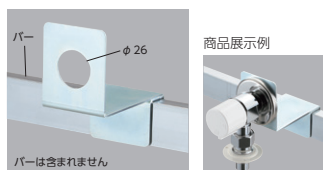

##### ZD81

¥11,100 (税込¥12,210)

■パネル寸法:幅290×奥行210×高さ265mm

※壁付水栓固定用の締付ナット(ZK25)・菊座(ZK28)は別売です。

※一部商品は本体とシャワーハンガーが干渉する場合があります。

商品展示例

バーは含まれません