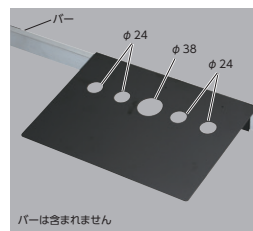

#### 壁付シャワー展示パネル(バー掛けタイプ)

##### ZD80F

¥9,120 (税込¥10,032)

■パネル寸法:縦210×横295mm

■ハンガービス&緩ねじ付

※水栓固定用の締付ナット(ZK25)・菊座(ZK28)は別売です。

※一部商品は本体とシャワーハンガーが干渉する場合があります。

商品展示例

バーは含まれません

#### 台付混合栓展示パネル(バー掛けタイプ)