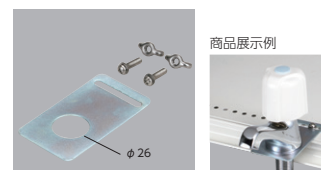

##### ZD80D 台付

¥2,630 (税込¥2,893)

■フック寸法:幅50×奥行110×高さ35mm

※水栓固定用の締付ナット(ZK25)・菊座(ZK28)は別売です。

商品展示例

#### 単水栓展示フック(棚板固定タイプ)

##### ZD80-1 壁付

¥3,050 (税込¥3,355)

■フック寸法:幅50×奥行60×高さ60mm

■同梱の緩ねじ&ビスにて棚板の穴に固定

※水栓固定用の締付ナット(ZK25)・菊座(ZK28)は別売です。

商品展示例