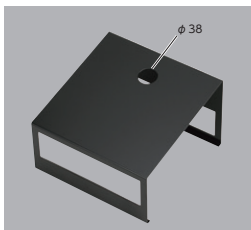

#### L型展示パネル

##### ZD80L

¥6,510 (税込¥7,161)

■パネル寸法:縦250×横290mm

■混合栓、シャワー共用です

※ハンガー固定用の蝶ナットセット(Z47785S)は別売です。

※水栓固定用の締付ナット(ZK25)・菊座(ZK28)は別売です。

※一部商品は本体とシャワーハンガーが干渉する場合があります。

商品展示例

#### 台付1ツ穴展示台