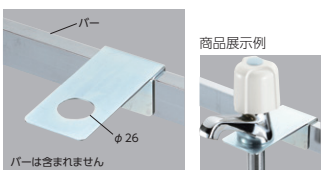

商品展示例

バーは含まれません

単水栓展示フック(バー掛けタイプ)

ZD80D 台付

¥2,630 (税込¥2,893)

■フック寸法:幅50×奥行110×高さ35mm

※水栓固定用の締付ナット(ZK25)・菊座(ZK28)は別売です。