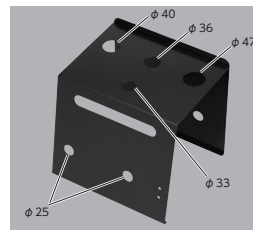

商品展示例

万能展示台

ZD81

¥11,100 (税込¥12,210)

■パネル寸法:幅290×奥行210×高さ265mm

※壁付水栓固定用の締付ナット(ZK25)・菊座(ZK28)は別売です。

※一部商品は本体とシャワーハンガーが干渉する場合があります。