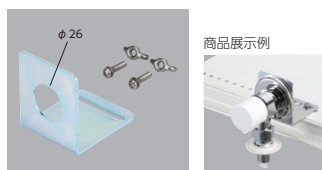

商品展示例

単水栓展示フック(棚板固定タイプ)

ZD80-1 壁付

¥3,050 (税込¥3,355)

■フック寸法:幅50×奥行60×高さ60mm

■同梱の緩ねじ&ビスにて棚板の穴に固定

※水栓固定用の締付ナット(ZK25)・菊座(ZK28)は別売です。