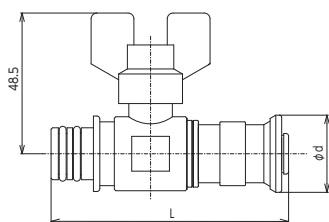

※マルチヘッダー・プレハブヘッダー・シングルヘッダー用

エルボファスナーアダプター

G-412

品番	適合樹脂管	PEX	PB	仕様	L	φd	内箱入数	外箱入数	希望小売価格
GDLA-13F3	13	○	○	主管用	54.3	26.6	10	40	¥4,250 (税込¥4,675)
GDLA-16F3	16	○	○	主管用	60.4	32.6	10	40	¥5,430 (税込¥5,973)
GDLA-20F3	20	○	○	主管用	65.7	38.7	5	30	¥6,230 (税込¥6,853)

※マルチヘッダー・プレハブヘッダー・シングルヘッダー用

バルブ付ファスナーアダプター (分岐用)

E-140

品番	適合樹脂管	PEX	PB	仕様	L	φd	内箱入数	外箱入数	希望小売価格
GDVA-13F1	13	○	○	分岐用	82.2	26.6	10	40	¥6,330 (税込¥6,963)
GDVA-16F1	16	○	○	分岐用	88.3	32.6	10	40	¥6,980 (税込¥7,678)