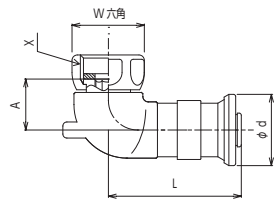

エルボユニオン

(JIS)

品番	適合樹脂管	PEX	PB	L	A	φd	W	X	内箱入数	外箱入数	希望小売価格
GDLU-13G1	13	○	○	55.8	48	26.6	25	G1/2	10	40	¥4,070 (税込¥4,477)

エルボユニオン (短尺タイプ)

(JIS)

品番	適合樹脂管	PEX	PB	L	A	φd	W	X	内箱入数	外箱入数	希望小売価格
GDLU2-13G1	13	○	○	49.6	19	26.6	25	G1/2	10	40	¥4,070 (税込¥4,477)
GDLU2-16G1	16	○	○	61.3	21.3	32.6	25	G1/2	10	40	¥5,910 (税込¥6,501)
GDLU2-16G3	16	○	○	61.3	22.3	32.6	25	G3/4	10	40	¥6,680 (税込¥7,348)

ファスナーアダプター

G-412

品番	適合樹脂管	PEX	PB	仕様	L	φd	内箱入数	外箱入数	希望小売価格
GDFA-10F1	10	○	○	分岐用	54.9	22.6	20	120	¥2,350 (税込¥2,585)
GDFA-13F1	13	○	○	分岐用	53.2	26.6	20	120	¥2,600 (税込¥2,860)
GDFA-13F3	13	○	○	主管用	53.7	26.6	20	120	¥2,860 (税込¥3,146)
GDFA-16F1	16	○	○	分岐用	61.3	32.6	10	80	¥3,350 (税込¥3,685)
GDFA-16F3	16	○	○	主管用	59.9	32.6	10	80	¥3,510 (税込¥3,861)
GDFA-20F3	20	○	○	主管用	67.2	38.7	10	60	¥5,120 (税込¥5,632)