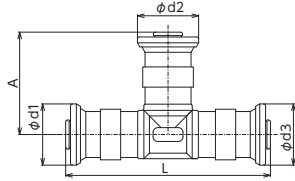

チーズソケット

(JIS)

品番	適合樹脂管	PEX	PB	L	A	φd1	φd2	φd3	内箱入数	外箱入数	希望小売価格
GDT5-13	13×13×13	○	○	89	44.5	26.6	26.6	26.6	5	20	¥6,130 (税込¥6,743)
GDT5-16	16×16×16	○	○	107	53.5	32.6	32.6	32.6	5	20	¥7,560 (税込¥8,316)
GDT5-161313	16×13×13	○	○	95.8	47	32.6	26.6	26.6	5	20	¥7,560 (税込¥8,316)
GDT5-161316	16×13×16	○	○	102	47	32.6	26.6	32.6	5	20	¥7,560 (税込¥8,316)
GDT5-161613	16×16×13	○	○	100.4	53.4	32.6	32.6	26.6	5	20	¥7,560 (税込¥8,316)
GDT5-20	20×20×20	○	○	126	63	38.7	38.7	38.7	5	20	¥11,780 (税込¥12,958)
GDT5-201313	20×13×13	○	○	101	51.6	38.7	26.6	26.6	5	20	¥10,070 (税込¥11,077)
GDT5-201320	20×13×20	○	○	112.4	51.6	38.7	26.6	38.7	5	20	¥10,070 (税込¥11,077)

エルボソケット

(JIS)

品番	適合樹脂管	PEX	PB	L	φd	内箱入数	外箱入数	希望小売価格
GDLS-13	13×13	○	○	44.5	26.6	5	30	¥4,200 (税込¥4,620)
GDLS-16	16×16	○	○	53.5	32.6	5	30	¥5,270 (税込¥5,797)
GDLS-20	20×20	○	○	63	38.7	5	30	¥7,980 (税込¥8,778)

エルボユニオン

(JIS)

品番	適合樹脂管	PEX	PB	L	A	φd	W	X	内箱入数	外箱入数	希望小売価格
GDLU-13G1	13	○	○	55.8	48	26.6	25	G1/2	10	40	¥4,070 (税込¥4,477)

エルボユニオン (短尺タイプ)

(JIS)

品番	適合樹脂管	PEX	PB	L	A	φd	W	X	内箱入数	外箱入数	希望小売価格
GDLU2-13G1	13	○	○	49.6	19	26.6	25	G1/2	10	40	¥4,070 (税込¥4,477)
GDLU2-16G1	16	○	○	61.3	21.3	32.6	25	G1/2	10	40	¥5,910 (税込¥6,501)
GDLU2-16G3	16	○	○	61.3	22.3	32.6	25	G3/4	10	40	¥6,680 (税込¥7,348)