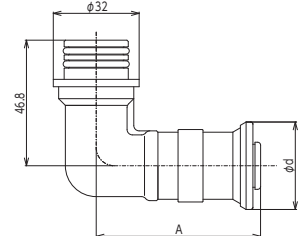

エルボユニオン

(JIS)

品番	適合樹脂管	PEX	PB	L	A	φd	W	X	内箱入数	外箱入数	希望小売価格
GDLU-13G1	13	○	○	55.8	48	26.6	25	G1/2	10	40	¥4,070 (税込¥4,477)

エルボユニオン (短尺タイプ)

(JIS)

品番	適合樹脂管	PEX	PB	L	A	φd	W	X	内箱入数	外箱入数	希望小売価格
GDLU2-13G1	13	○	○	49.6	19	26.6	25	G1/2	10	40	¥4,070 (税込¥4,477)
GDLU2-16G1	16	○	○	61.3	21.3	32.6	25	G1/2	10	40	¥5,910 (税込¥6,501)
GDLU2-16G3	16	○	○	61.3	22.3	32.6	25	G3/4	10	40	¥6,680 (税込¥7,348)

ファスナーアダプター

G-412

品番	適合樹脂管	PEX	PB	仕様	L	φd	内箱入数	外箱入数	希望小売価格
GDFA-10F1	10	○	○	分岐用	54.9	22.6	20	120	¥2,350 (税込¥2,585)
GDFA-13F1	13	○	○	分岐用	53.2	26.6	20	120	¥2,600 (税込¥2,860)
GDFA-13F3	13	○	○	主管用	53.7	26.6	20	120	¥2,860 (税込¥3,146)
GDFA-16F1	16	○	○	分岐用	61.3	32.6	10	80	¥3,350 (税込¥3,685)
GDFA-16F3	16	○	○	主管用	59.9	32.6	10	80	¥3,510 (税込¥3,861)
GDFA-20F3	20	○	○	主管用	67.2	38.7	10	60	¥5,120 (税込¥5,632)

※マルチヘッダー・プレハブヘッダー・シングルヘッダー用

エルボファスナーアダプター

G-412

品番	適合樹脂管	PEX	PB	仕様	L	φd	内箱入数	外箱入数	希望小売価格
GDLA-13F3	13	○	○	主管用	54.3	26.6	10	40	¥4,250 (税込¥4,675)
GDLA-16F3	16	○	○	主管用	60.4	32.6	10	40	¥5,430 (税込¥5,973)
GDLA-20F3	20	○	○	主管用	65.7	38.7	5	30	¥6,230 (税込¥6,853)