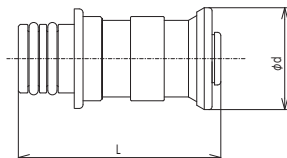

ファスナーアダプター

G-412

品番	適合樹脂管	PEX	PB	仕様	L	φd	内箱入数	外箱入数	希望小売価格
GDFA-10F1	10	○	○	分岐用	54.9	22.6	20	120	¥2,350 (税込¥2,585)
GDFA-13F1	13	○	○	分岐用	53.2	26.6	20	120	¥2,600 (税込¥2,860)
GDFA-13F3	13	○	○	主管用	53.7	26.6	20	120	¥2,860 (税込¥3,146)
GDFA-16F1	16	○	○	分岐用	61.3	32.6	10	80	¥3,350 (税込¥3,685)
GDFA-16F3	16	○	○	主管用	59.9	32.6	10	80	¥3,510 (税込¥3,861)
GDFA-20F3	20	○	○	主管用	67.2	38.7	10	60	¥5,120 (税込¥5,632)

※マルチヘッダー・プレハブヘッダー・シングルヘッダー用