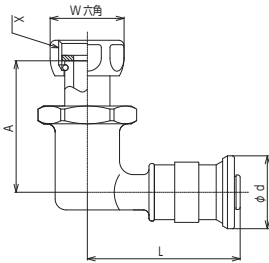

エルボソケット

(JIS)

品番	適合樹脂管	PEX	PB	L	φd	内箱入数	外箱入数	希望小売価格
GDLS-13	13×13	○	○	44.5	26.6	5	30	¥4,200 (税込¥4,620)
GDLS-16	16×16	○	○	53.5	32.6	5	30	¥5,270 (税込¥5,797)
GDLS-20	20×20	○	○	63	38.7	5	30	¥7,980 (税込¥8,778)

エルボユニオン

(JIS)

品番	適合樹脂管	PEX	PB	L	A	φd	W	X	内箱入数	外箱入数	希望小売価格
GDLU-13G1	13	○	○	55.8	48	26.6	25	G1/2	10	40	¥4,070 (税込¥4,477)

エルボユニオン (短尺タイプ)

(JIS)

品番	適合樹脂管	PEX	PB	L	A	φd	W	X	内箱入数	外箱入数	希望小売価格
GDLU2-13G1	13	○	○	49.6	19	26.6	25	G1/2	10	40	¥4,070 (税込¥4,477)
GDLU2-16G1	16	○	○	61.3	21.3	32.6	25	G1/2	10	40	¥5,910 (税込¥6,501)
GDLU2-16G3	16	○	○	61.3	22.3	32.6	25	G3/4	10	40	¥6,680 (税込¥7,348)