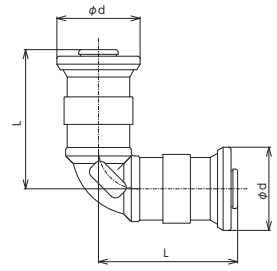

チーズソケット

(JIS)

品番	適合樹脂管	PEX	PB	L	A	φd1	φd2	φd3	内箱入数	外箱入数	希望小売価格
GDT5-13	13×13×13	○	○	89	44.5	26.6	26.6	26.6	5	20	¥6,130 (税込¥6,743)
GDT5-16	16×16×16	○	○	107	53.5	32.6	32.6	32.6	5	20	¥7,560 (税込¥8,316)
GDT5-161313	16×13×13	○	○	95.8	47	32.6	26.6	26.6	5	20	¥7,560 (税込¥8,316)
GDT5-161316	16×13×16	○	○	102	47	32.6	26.6	32.6	5	20	¥7,560 (税込¥8,316)
GDT5-161613	16×16×13	○	○	100.4	53.4	32.6	32.6	26.6	5	20	¥7,560 (税込¥8,316)
GDT5-20	20×20×20	○	○	126	63	38.7	38.7	38.7	5	20	¥11,780 (税込¥12,958)
GDT5-201313	20×13×13	○	○	101	51.6	38.7	26.6	26.6	5	20	¥10,070 (税込¥11,077)
GDT5-201320	20×13×20	○	○	112.4	51.6	38.7	26.6	38.7	5	20	¥10,070 (税込¥11,077)

エルボソケット

(JIS)

品番	適合樹脂管	PEX	PB	L	φd	内箱入数	外箱入数	希望小売価格
GDLS-13	13×13	○	○	44.5	26.6	5	30	¥4,200 (税込¥4,620)
GDLS-16	16×16	○	○	53.5	32.6	5	30	¥5,270 (税込¥5,797)
GDLS-20	20×20	○	○	63	38.7	5	30	¥7,980 (税込¥8,778)

エルボユニオン

(JIS)

品番	適合樹脂管	PEX	PB	L	A	φd	W	X	内箱入数	外箱入数	希望小売価格
GDLU-13G1	13	○	○	55.8	48	26.6	25	G1/2	10	40	¥4,070 (税込¥4,477)

エルボユニオン (短尺タイプ)

(JIS)

品番	適合樹脂管	PEX	PB	L	A	φd	W	X	内箱入数	外箱入数	希望小売価格
GDLU2-13G1	13	○	○	49.6	19	26.6	25	G1/2	10	40	¥4,070 (税込¥4,477)
GDLU2-16G1	16	○	○	61.3	21.3	32.6	25	G1/2	10	40	¥5,910 (税込¥6,501)
GDLU2-16G3	16	○	○	61.3	22.3	32.6	25	G3/4	10	40	¥6,680 (税込¥7,348)