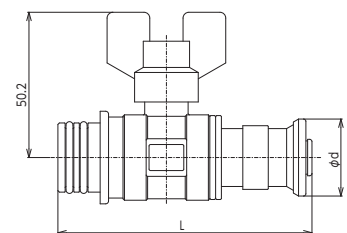

バルブ付ファスナーアダプター (主管用)

E-140

品番	適合樹脂管	PEX	PB	仕様	L	φd	内箱入数	外箱入数	希望小売価格
GDVA-13F3	13	○	○	主管用	87.8	26.6	10	40	¥8,180 (税込¥8,998)
GDVA-16F3	16	○	○	主管用	93.9	32.6	10	40	¥8,940 (税込¥9,834)
GDVA-20F3	20	○	○	主管用	99.2	38.7	5	30	¥10,690 (税込¥11,759)

※マルチヘッダー・プレハブヘッダー・シングルヘッダー用

※表中のPEXは架橋ポリエチレン管 (JISK6769)、PBはポリブテン管 (JISK6778) です。☒マークは、第三者認証機関 (日本水道協会品質認証センター) に認証登録された製品です。