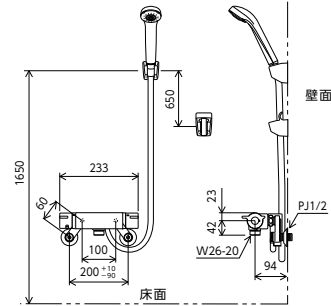

KF800TNN

KF800WTNN

KF800TNN

グロスホワイト

KF800C4

¥45,600 (税込¥50,160)

KF800WC4 150mmパイプ付

¥46,800 (税込¥51,480)

KF800C4R2 240mmパイプ付

¥50,000 (税込¥55,000)

KF800WC4R2 240mmパイプ付

■色: グロスホワイト

部品一覧 P.338

KF800NNC4

¥44,400 (税込¥48,840)

KF800WNNC4 150mmパイプ付

¥47,600 (税込¥52,360)

KF800C4R2 240mmパイプ付

■色: グロスホワイト

部品一覧 P.338

シャワーヘッド/ホース/ハンガー	吐水口(mm)	品番 / 希望小売価格	節湯	部品一覧
	PZS312G グレー グレーホース 1.6m グレーハンガー	KF800TNN ¥42,400 (税込¥46,640)		P.338
		KF800WTNN ¥45,600 (税込¥50,160)		
	PZS313T メッキ メタリックホース 1.6m メッキハンガー	KF800TNNMB ¥49,500 (税込¥54,450)		-
		KF800WTNNMB ¥52,900 (税込¥58,190)		
	PZS330 メッキワイド メタリックホース 1.6m メッキハンガー	KF800TNNWPF ¥52,700 (税込¥57,970)		-
		KF800WTNNWPF ¥56,100 (税込¥61,710)		
	PZS315T メッキワイド メタリックホース 1.6m メッキハンガー	KF800TNNNS2 ¥51,500 (税込¥56,650)		P.338
		KF800WTNNNS2 ¥54,700 (税込¥60,170)		
	PZS350T メッキワイド メタリックホース 1.6m メッキハンガー	KF800TNNWPF ¥61,800 (税込¥67,980)		-
		KF800WTNNWPF ¥65,200 (税込¥71,720)		

シャワーヘッド	ホース	ハンガー
PZS312	白 1.6m	白

シャワーヘッド	ホース	ハンガー
PZS312	白 1.6m	白