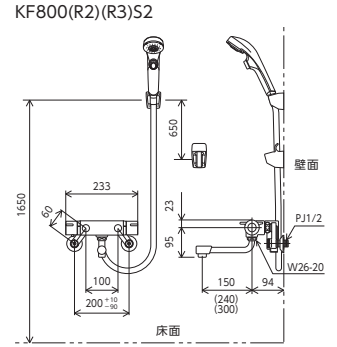

KF800 SERIES

サーモスタット式シャワー
KF800
 ¥41,400 (税込¥45,540) [1][4]
KF800W [寒]
 ¥44,600 (税込¥49,060) [1][4]
 JIS 安全確認済製品 認証 逆止弁

サーモスタット式シャワー
KF800S2
 ¥47,400 (税込¥52,140) [1][4]
KF800WS2 [寒]
 ¥50,600 (税込¥55,660) [1][4]
 JIS 安全確認済製品 認証 逆止弁

シャワーヘッド/ホース/ハンガー	吐水口(mm)	品番 / 希望小売価格	節湯	部品一覧
PZS312 白 白ホース 1.6m 白ハンガー	150	KF800 ¥41,400 (税込¥45,540) [1][4] KF800W [寒] ¥44,600 (税込¥49,060) [1][4]	節湯 B1 節湯 B	P.337
PZS312 白 白ホース 1.6m 白ハンガー	240	KF800R2 ¥42,600 (税込¥46,860) [1][4] KF800WR2 [寒] ¥45,800 (税込¥50,380) [1][4]	節湯 B	P.337
PZS312 白 白ホース 1.6m 白ハンガー	300	KF800R3 ¥43,400 (税込¥47,740) [1]- KF800WR3 [寒] ¥46,600 (税込¥51,260) [1]-	節湯 B	P.337
PZS370 白ホース 1.6m 白ハンガー	150	KF800HF ¥62,500 (税込¥68,750) [1][4] KF800WHF [寒] ¥65,800 (税込¥72,380) [1][4]	節湯 B1 節湯 B	P.337

※掲載写真の品番は青色で表記しています。

シャワーヘッド/ホース/ハンガー	吐水口(mm)	品番 / 希望小売価格	節湯	部品一覧
PZS315 白ワンストップ 白ホース 1.6m 白ハンガー	150	KF800S2 ¥47,400 (税込¥52,140) [1][4] KF800WS2 [寒] ¥50,600 (税込¥55,660) [1][4]	節湯 A1 節湯 B1 節湯 AB	P.337
PZS315 白ワンストップ 白ホース 1.6m 白ハンガー	240	KF800R2S2 ¥49,100 (税込¥54,010) [1][4] KF800WR2S2 [寒] ¥52,300 (税込¥57,530) [1][4]	節湯 A1 節湯 B1 節湯 AB	P.337
PZS315 白ワンストップ 白ホース 1.6m 白ハンガー	300	KF800R3S2 ¥49,900 (税込¥54,890) [1]- KF800WR3S2 [寒] ¥53,100 (税込¥58,410) [1]-	節湯 A1 節湯 B1 節湯 AB	P.337

※掲載写真の品番は青色で表記しています。

ホースフック付ハンガー (グレー・白)
 ホースが床に垂れないようシャワーハンガーに引っ掛けることができます。

シャワー専用

サーモスタット式シャワー(シャワー専用型)
KF800TF
 ¥42,400 (税込¥46,640) [1][4]
KF800WTF [寒]
 ¥45,700 (税込¥50,270) [1][4]
 JIS 安全確認済製品 認証 逆止弁 節湯 B1 節湯 B