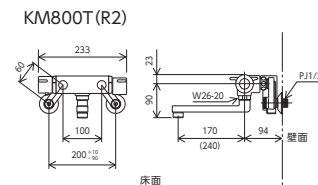

※各マークの内容説明はP14~P17をご覧ください。

浴室

壁付サーモスタット式シャワー/混合栓

オーバー

壁付サーモ
取替専用

兼帝王

兼藤の

台付サーモ

シャワー

お湯びた

自閉サーモ

2ハンドル

ソーラー