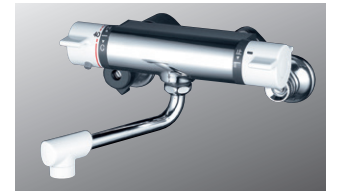

※掲載写真の品番は青色で表記しています。

ホースフック付ハンガー (グレー・白)
 ホースが床に垂れないようシャワーハンガーに引っ掛けることができます。

シャワー専用

サーモスタット式シャワー(シャワー専用型)
KF800TF
 ¥42,400 (税込¥46,640) [1][4]
KF800WTF [寒]
 ¥45,700 (税込¥50,270) [1][4]
 JIS 安全確認済製品 認証 逆止弁 節湯 B1 節湯 B

サーモスタット式シャワー(シャワー専用型)
KF800F
 ¥40,000 (税込¥44,000) [1][4]
KF800WF [寒]
 ¥43,300 (税込¥47,630) [1][4]
 JIS 安全確認済製品 認証 逆止弁 節湯 B1 節湯 B

混合栓

サーモスタット式混合栓
KM800T 170mmパイプ付
 ¥37,800 (税込¥41,580) [1][4]
KM800WT [寒] 170mmパイプ付
 ¥40,400 (税込¥44,440) [1][4]
KM800TR2 240mmパイプ付
 ¥39,500 (税込¥43,450) [1][4]
KM800WTR2 [寒] 240mmパイプ付
 ¥42,000 (税込¥46,200) [1][4]
 JIS 安全確認済製品 認証 逆止弁 部品一覧P.360