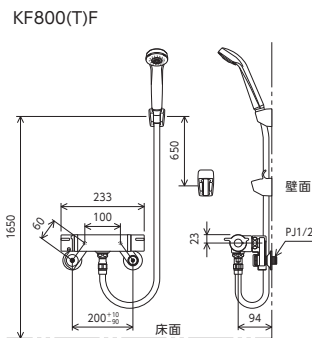

シャワーヘッド/ホース/ハンガー	吐水口(mm)	品番 / 希望小売価格	節湯	部品一覧
PZS312 白 白ホース 1.6m 白ハンガー	150	KF800 ¥41,400 (税込¥45,540) [1][4] KF800W [寒] ¥44,600 (税込¥49,060) [1][4]	節湯 B1 節湯 B	P.337
PZS312 白 白ホース 1.6m 白ハンガー	240	KF800R2 ¥42,600 (税込¥46,860) [1][4] KF800WR2 [寒] ¥45,800 (税込¥50,380) [1][4]	節湯 B	P.337
PZS312 白 白ホース 1.6m 白ハンガー	300	KF800R3 ¥43,400 (税込¥47,740) [1]- KF800WR3 [寒] ¥46,600 (税込¥51,260) [1]-	節湯 B	P.337
PZS370 白ホース 1.6m 白ハンガー	150	KF800HF ¥62,500 (税込¥68,750) [1][4] KF800WHF [寒] ¥65,800 (税込¥72,380) [1][4]	節湯 B1 節湯 B	P.337

※掲載写真の品番は青色で表記しています。

シャワーヘッド/ホース/ハンガー	吐水口(mm)	品番 / 希望小売価格	節湯	部品一覧
PZS315 白ワンストップ 白ホース 1.6m 白ハンガー	150	KF800S2 ¥47,400 (税込¥52,140) [1][4] KF800WS2 [寒] ¥50,600 (税込¥55,660) [1][4]	節湯 A1 節湯 B1 節湯 AB	P.337
PZS315 白ワンストップ 白ホース 1.6m 白ハンガー	240	KF800R2S2 ¥49,100 (税込¥54,010) [1][4] KF800WR2S2 [寒] ¥52,300 (税込¥57,530) [1][4]	節湯 A1 節湯 B1 節湯 AB	P.337
PZS315 白ワンストップ 白ホース 1.6m 白ハンガー	300	KF800R3S2 ¥49,900 (税込¥54,890) [1]- KF800WR3S2 [寒] ¥53,100 (税込¥58,410) [1]-	節湯 A1 節湯 B1 節湯 AB	P.337

※掲載写真の品番は青色で表記しています。

ホースフック付ハンガー (グレー・白)
 ホースが床に垂れないようシャワーハンガーに引っ掛けることができます。

シャワー専用

サーモスタット式シャワー(シャワー専用型)
KF800TF
 ¥42,400 (税込¥46,640) [1][4]
KF800WTF [寒]
 ¥45,700 (税込¥50,270) [1][4]
 JIS 安全確認済製品 認証 逆止弁 節湯 B1 節湯 B

サーモスタット式シャワー(シャワー専用型)
KF800F
 ¥40,000 (税込¥44,000) [1][4]
KF800WF [寒]
 ¥43,300 (税込¥47,630) [1][4]
 JIS 安全確認済製品 認証 逆止弁 節湯 B1 節湯 B

混合栓

サーモスタット式混合栓
KM800T 170mmパイプ付
 ¥37,800 (税込¥41,580) [1][4]
KM800WT [寒] 170mmパイプ付
 ¥40,400 (税込¥44,440) [1][4]
KM800TR2 240mmパイプ付
 ¥39,500 (税込¥43,450) [1][4]
KM800WTR2 [寒] 240mmパイプ付
 ¥42,000 (税込¥46,200) [1][4]
 JIS 安全確認済製品 認証 逆止弁 部品一覧P.360