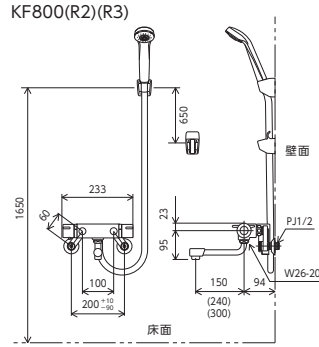

KF800 SERIES

サーモスタット式シャワー
KF800
 ¥41,400 (税込¥45,540) [1][4]
KF800W [寒]
 ¥44,600 (税込¥49,060) [1][4]
 JIS 安全確認済製品 認証 逆止弁

サーモスタット式シャワー
KF800S2
 ¥47,400 (税込¥52,140) [1][4]
KF800WS2 [寒]
 ¥50,600 (税込¥55,660) [1][4]
 JIS 安全確認済製品 認証 逆止弁

シャワーヘッド/ホース/ハンガー	吐水口(mm)	品番 / 希望小売価格	節湯	部品一覧
PZS312 白 白ホース 1.6m 白ハンガー	150	KF800 ¥41,400 (税込¥45,540) [1][4] KF800W [寒] ¥44,600 (税込¥49,060) [1][4]	節湯 B1 節湯 B	P.337
PZS312 白 白ホース 1.6m 白ハンガー	240	KF800R2 ¥42,600 (税込¥46,860) [1][4] KF800WR2 [寒] ¥45,800 (税込¥50,380) [1][4]	節湯 B	P.337
PZS312 白 白ホース 1.6m 白ハンガー	300	KF800R3 ¥43,400 (税込¥47,740) [1]- KF800WR3 [寒] ¥46,600 (税込¥51,260) [1]-	節湯 B	P.337
PZS370 白ホース 1.6m 白ハンガー	150	KF800HF ¥62,500 (税込¥68,750) [1][4] KF800WHF [寒] ¥65,800 (税込¥72,380) [1][4]	節湯 B1 節湯 B	P.337

※掲載写真の品番は青色で表記しています。

シャワーヘッド/ホース/ハンガー	吐水口(mm)	品番 / 希望小売価格	節湯	部品一覧
PZS315 白ワンストップ 白ホース 1.6m 白ハンガー	150	KF800S2 ¥47,400 (税込¥52,140) [1][4] KF800WS2 [寒] ¥50,600 (税込¥55,660) [1][4]	節湯 A1 節湯 B1 節湯 AB	P.337
PZS315 白ワンストップ 白ホース 1.6m 白ハンガー	240	KF800R2S2 ¥49,100 (税込¥54,010) [1][4] KF800WR2S2 [寒] ¥52,300 (税込¥57,530) [1][4]	節湯 A1 節湯 B1 節湯 AB	P.337
PZS315 白ワンストップ 白ホース 1.6m 白ハンガー	300	KF800R3S2 ¥49,900 (税込¥54,890) [1]- KF800WR3S2 [寒] ¥53,100 (税込¥58,410) [1]-	節湯 A1 節湯 B1 節湯 AB	P.337

※掲載写真の品番は青色で表記しています。

ホースフック付ハンガー (グレー・白)
 ホースが床に垂れないようシャワーハンガーに引っ掛けることができます。

シャワー専用

サーモスタット式シャワー(シャワー専用型)
KF800TF
 ¥42,400 (税込¥46,640) [1][4]
KF800WTF [寒]
 ¥45,700 (税込¥50,270) [1][4]
 JIS 安全確認済製品 認証 逆止弁 節湯 B1 節湯 B