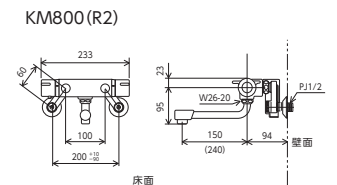

※各マークの内容説明はP14~P17をご覧ください。

浴室

壁付サーモスタット式シャワー/混合栓

オーバー

壁付サーモ
取替専用

兼帝王

兼藤の

台付サーモ

シャワー

お湯びた

自閉サーモ

2ハンドル

ソーラー