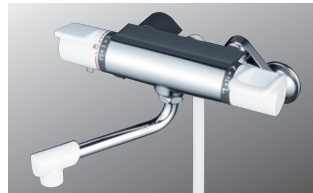

# KF880 SERIES

浴室

壁付サーモスタート式シャワー／スカートソケット水栓

サーモスタート式シャワー  
**KF880T**  
 ¥46,900 (税込¥51,590) 1 4  
**KF880WT** 寒  
 ¥50,300 (税込¥55,330) 1 4

サーモスタート式シャワー  
**KF880**  
 ¥44,400 (税込¥48,840) 1 4  
**KF880W** 寒  
 ¥47,800 (税込¥52,580) 1 4

シャワーヘッド/ホース/ハンガー	吐水口(mm)	品番 / 希望小売価格	節湯	部品一覧
PZS312G グレー グレーホース 1.6m グレーハンガー	170	<b>KF880T</b> ¥46,900 (税込¥51,590) <span style="border: 1px solid black; padding: 2px;">1 4</span> <b>KF880WT</b> <span style="background-color: #e0f0ff; padding: 2px;">寒</span> ¥50,300 (税込¥55,330) <span style="border: 1px solid black; padding: 2px;">1 4</span>		P.342
PZS312G グレー グレーホース 1.6m グレーハンガー	240	<b>KF880TR2</b> ¥47,500 (税込¥52,250) <span style="border: 1px solid black; padding: 2px;">1 4</span> <b>KF880WTR2</b> <span style="background-color: #e0f0ff; padding: 2px;">寒</span> ¥50,800 (税込¥55,880) <span style="border: 1px solid black; padding: 2px;">1 4</span>	 	P.342
PZS315T メッキワンストップ メタリックホース 1.6m メッキハンガー	170	<b>KF880TS2</b> ¥55,900 (税込¥61,490) <span style="border: 1px solid black; padding: 2px;">1 4</span> <b>KF880WTS2</b> <span style="background-color: #e0f0ff; padding: 2px;">寒</span> ¥59,200 (税込¥65,120) <span style="border: 1px solid black; padding: 2px;">1 4</span>	  	P.342

## 金属製リング状ハンドル

**切替ハンドル(KF880T)**  
 金属製の大型のリング形状で指がかりやすく、切り替えの操作がしやすいハンドルです。

## 安心設計ボディ

空気層で混合水を覆うことにより水栓の表面が熱くならない安心設計です。