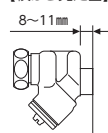

【横から見た図】

ご注意
取り付け可能な湯水の配管ピッチは100mm±14です。