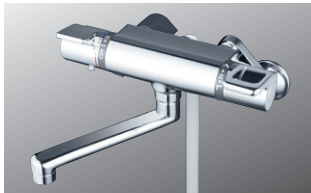

# KF880 SERIES

浴室

壁付サーモスタート式シャワー／スカートソケット水栓

サーモスタート式シャワー  
**KF880T**  
 ¥46,900 (税込¥51,590) 1 4  
**KF880WT** 寒  
 ¥50,300 (税込¥55,330) 1 4

サーモスタート式シャワー  
**KF880**  
 ¥44,400 (税込¥48,840) 1 4  
**KF880W** 寒  
 ¥47,800 (税込¥52,580) 1 4

シャワーヘッド/ホース/ハンガー	吐水口(mm)	品番 / 希望小売価格	節湯	部品一覧
PZS312G グレー グレーホース 1.6m グレーハンガー	170	<b>KF880T</b> ¥46,900 (税込¥51,590) <span style="border: 1px solid black; padding: 2px;">1 4</span> <b>KF880WT</b> <span style="background-color: #e0f0ff; padding: 2px;">寒</span> ¥50,300 (税込¥55,330) <span style="border: 1px solid black; padding: 2px;">1 4</span>		P.342
PZS312G グレー グレーホース 1.6m グレーハンガー	240	<b>KF880TR2</b> ¥47,500 (税込¥52,250) <span style="border: 1px solid black; padding: 2px;">1 4</span> <b>KF880WTR2</b> <span style="background-color: #e0f0ff; padding: 2px;">寒</span> ¥50,800 (税込¥55,880) <span style="border: 1px solid black; padding: 2px;">1 4</span>	 	P.342
PZS315T メッキワンストップ メタリックホース 1.6m メッキハンガー	170	<b>KF880TS2</b> ¥55,900 (税込¥61,490) <span style="border: 1px solid black; padding: 2px;">1 4</span> <b>KF880WTS2</b> <span style="background-color: #e0f0ff; padding: 2px;">寒</span> ¥59,200 (税込¥65,120) <span style="border: 1px solid black; padding: 2px;">1 4</span>	  	P.342

## 金属製リング状ハンドル

**切替ハンドル(KF880T)**  
 金属製の大型のリング形状で指がかりやすく、切り替えの操作がしやすいハンドルです。

## 安心設計ボディ

空気層で混合水を覆うことにより水栓の表面が熱くならない安心設計です。