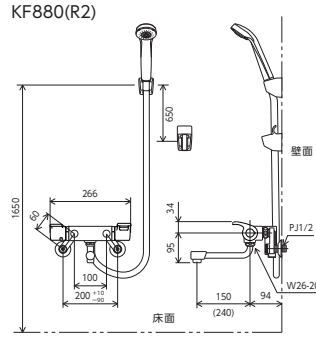

サーモスタート式シャワー
KF880
¥44,400 (税込¥48,840) 1 4
KF880W 寒
¥47,800 (税込¥52,580) 1 4

シャワーヘッド/ホース/ハンガー	吐水口(mm)	品番 / 希望小売価格	節湯	部品一覧
PZS312G グレー グレーホース 1.6m グレーハンガー	170	KF880T ¥46,900 (税込¥51,590) 1 4 KF880WT 寒 ¥50,300 (税込¥55,330) 1 4		P.342
PZS312G グレー グレーホース 1.6m グレーハンガー	240	KF880TR2 ¥47,500 (税込¥52,250) 1 4 KF880WTR2 寒 ¥50,800 (税込¥55,880) 1 4	 	P.342
PZS315T メッキワンストップ メタリックホース 1.6m メッキハンガー	170	KF880TS2 ¥55,900 (税込¥61,490) 1 4 KF880WTS2 寒 ¥59,200 (税込¥65,120) 1 4	 	P.342

※掲載写真の品番は青色で表記しています。

シャワーヘッド/ホース/ハンガー	吐水口(mm)	品番 / 希望小売価格	節湯	部品一覧
PZS312 白 白ホース 1.6m 白ハンガー	150	KF880 ¥44,400 (税込¥48,840) 1 4 KF880W 寒 ¥47,800 (税込¥52,580) 1 4		P.341
PZS312 白 白ホース 1.6m 白ハンガー	240	KF880R2 ¥45,700 (税込¥50,270) 1 4 KF880WR2 寒 ¥48,000 (税込¥52,800) 1 4	 	P.341
PZS315 白ワンストップ 白ホース 1.6m 白ハンガー	150	KF880S2 ¥50,700 (税込¥55,770) 1 4 KF880WS2 寒 ¥52,800 (税込¥58,080) 1 4	 	P.341

※掲載写真の品番は青色で表記しています。

金属製リング状ハンドル

切替ハンドル(KF880T)
金属製の大型のリング形状で指がかりやすく、切り替えの操作がしやすいハンドルです。

安心設計ボディ

空気層で混合水を覆うことにより水栓の表面が熱くならない安心設計です。

断熱カバー

湯側のソケットをカバーすることで高温のソケットに触れる心配がなく安心です。

寒 **寒冷地用**
水栓本体下側に水抜き栓付