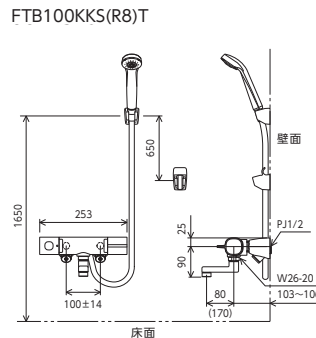

## 断熱カバー

湯側のソケットをカバーすることで高温のソケットに触れる心配がなく安心です。

寒 **寒冷地用**  
 水栓本体下側に水抜き栓付

# スカートソケット SERIES

サーモスタート式シャワー(スカートソケットタイプ)  
**KF800TGN** 80mmパイプ付  
 ¥48,400 (税込¥53,240) 1 4  
**KF800WTGN** 寒 80mmパイプ付  
 ¥51,600 (税込¥56,760) 1 4  
**KF800TG** 170mmパイプ付  
 ¥49,300 (税込¥54,230) 1 4  
**KF800WTG** 寒 170mmパイプ付  
 ¥52,600 (税込¥57,860) 1 4  
  
 ■スカートソケット (取付穴ピッチ100mm±14) 部品一覧P.339