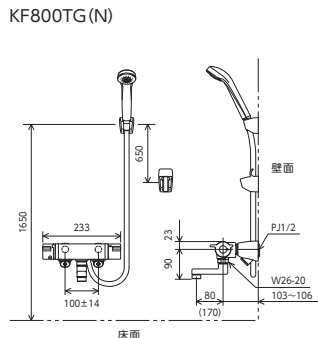

## 断熱カバー

湯側のソケットをカバーすることで高温のソケットに触れる心配がなく安心です。

寒 **寒冷地用**  
 水栓本体下側に水抜き栓付

# スカートソケット SERIES

サーモスタート式シャワー(スカートソケットタイプ)  
**KF800TGN** 80mmパイプ付  
 ¥48,400 (税込¥53,240) 1 4  
**KF800WTGN** 寒 80mmパイプ付  
 ¥51,600 (税込¥56,760) 1 4  
**KF800TG** 170mmパイプ付  
 ¥49,300 (税込¥54,230) 1 4  
**KF800WTG** 寒 170mmパイプ付  
 ¥52,600 (税込¥57,860) 1 4  
  
 ■スカートソケット (取付穴ピッチ100mm±14) 部品一覧P.339