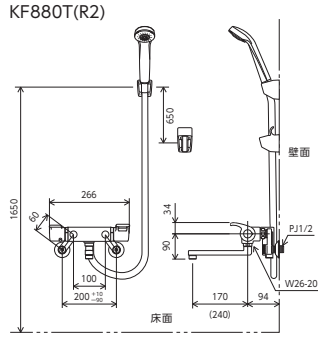

# KF880 SERIES

浴室

壁付サーモスタート式シャワー／スカートソケット水栓

サーモスタート式シャワー  
**KF880T**  
 ¥46,900 (税込¥51,590) 1 4  
**KF880WT** 寒  
 ¥50,300 (税込¥55,330) 1 4

サーモスタート式シャワー  
**KF880**  
 ¥44,400 (税込¥48,840) 1 4  
**KF880W** 寒  
 ¥47,800 (税込¥52,580) 1 4

シャワーヘッド/ホース/ハンガー	吐水口(mm)	品番 / 希望小売価格	節湯	部品一覧
PZS312G グレー グレーホース 1.6m グレーハンガー	170	<b>KF880T</b> ¥46,900 (税込¥51,590) <span style="border: 1px solid black; padding: 2px;">1 4</span> <b>KF880WT</b> <span style="background-color: #e0f0ff; padding: 2px;">寒</span> ¥50,300 (税込¥55,330) <span style="border: 1px solid black; padding: 2px;">1 4</span>		P.342
PZS312G グレー グレーホース 1.6m グレーハンガー	240	<b>KF880TR2</b> ¥47,500 (税込¥52,250) <span style="border: 1px solid black; padding: 2px;">1 4</span> <b>KF880WTR2</b> <span style="background-color: #e0f0ff; padding: 2px;">寒</span> ¥50,800 (税込¥55,880) <span style="border: 1px solid black; padding: 2px;">1 4</span>	 	P.342
PZS315T メッキワンストップ メタリックホース 1.6m メッキハンガー	170	<b>KF880TS2</b> ¥55,900 (税込¥61,490) <span style="border: 1px solid black; padding: 2px;">1 4</span> <b>KF880WTS2</b> <span style="background-color: #e0f0ff; padding: 2px;">寒</span> ¥59,200 (税込¥65,120) <span style="border: 1px solid black; padding: 2px;">1 4</span>	  	P.342