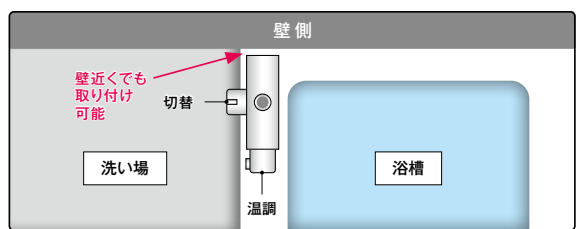

取付例①

※取付例はKF3008Rです。

取付例②

※取付例はKF3008Lです。