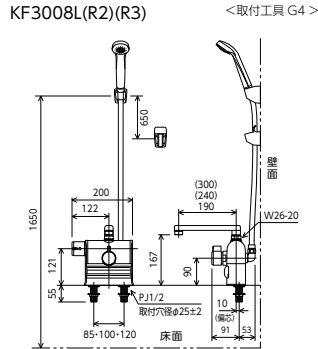

KF3008 SERIES

左ハンドル仕様

デッキ形サーモスタット式シャワー
KF3008L

- 取付穴ピッチ85・100・120mm対応
- 左ハンドル仕様
- 一般地・寒冷地共用

※KM3008Lはシャワーセットを含みません。

右ハンドル仕様

デッキ形サーモスタット式シャワー
KF3008R

- 取付穴ピッチ85・100・120mm対応
- 右ハンドル仕様
- 一般地・寒冷地共用

※KM3008Rはシャワーセットを含みません。

シャワーヘッド/ホース/ハンガー	吐水口(mm)	品番 / 希望小売価格	節湯	部品一覧
PZS312G グレー グレーホース 1.45m グレーハンガー	190	KF3008L ¥64,400(税込¥70,840)	節湯B	P.345
PZS312G グレー グレーホース 1.45m グレーハンガー	240	KF3008LR2 ¥65,400(税込¥71,940)	節湯B1 節湯B	P.345
PZS312G グレー グレーホース 1.45m グレーハンガー	300	KF3008LR3 ¥66,200(税込¥72,820)	節湯B	P.345
PZS312 白 白ホース 1.45m 白ハンガー	伸縮 220 ~ 350	KF3008LSJ ¥65,700(税込¥72,270)	節湯B1 節湯B	P.345
PZS315T メッキワストップ メタリックホース 1.45m メッキハンガー	190	KF3008LS2 ¥74,300(税込¥81,730)	節湯A1 節湯B1 節湯AB	P.345
PZS315T メッキワストップ メタリックホース 1.45m メッキハンガー	240	KF3008LR2S2 ¥75,300(税込¥82,830)	節湯A1 節湯B1 節湯AB	P.345
PZS315T メッキワストップ メタリックホース 1.45m メッキハンガー	300	KF3008LR3S2 ¥76,100(税込¥83,710)	節湯A1 節湯B1 節湯AB	P.345

部品一覧P.362

デッキ形サーモスタット式混合栓

KM3008R 190mmパイプ付
¥60,500(税込¥66,550)

- 取付穴ピッチ85・100・120mm対応
- 右ハンドル仕様
- 一般地・寒冷地共用

部品一覧P.362

安心設計ボディ

空気層で混合水を覆うことにより水栓の表面が熱くならない安心設計です。

止水弁付

本体正面に水側・湯側ともに止水弁とストレーナを設けております。正面のメンテナンスカバーを開けて操作します。

パイプの長さが伸縮自在

- 220mm~350mmの範囲で調節可能です。
- 対象品: KF3008L(R)SJ
- 吐水パイプ: ZS200(P216掲載)

※各マークの内容説明はP301~P304をご覧ください。