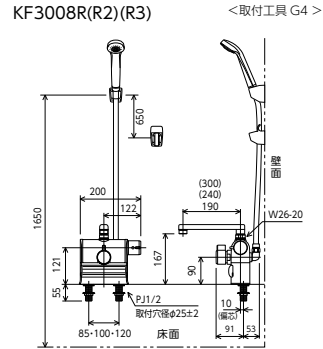

KF3008 SERIES

左ハンドル仕様

デッキ形サーモスタット式シャワー
KF3008L

- 取付穴ピッチ85・100・120mm対応
- 左ハンドル仕様
- 一般地・寒冷地共用

※KM3008Lはシャワーセットを含みません。

右ハンドル仕様

デッキ形サーモスタット式シャワー
KF3008R

- 取付穴ピッチ85・100・120mm対応
- 右ハンドル仕様
- 一般地・寒冷地共用

※KM3008Rはシャワーセットを含みません。

シャワーヘッド/ホース/ハンガー	吐水口(mm)	品番 / 希望小売価格	節湯	部品一覧
PZS312G グレー グレーホース 1.45m グレーハンガー	190	KF3008L ¥64,400(税込¥70,840)	節湯B	P.345
PZS312G グレー グレーホース 1.45m グレーハンガー	240	KF3008LR2 ¥65,400(税込¥71,940)	節湯B1 節湯B	P.345
PZS312G グレー グレーホース 1.45m グレーハンガー	300	KF3008LR3 ¥66,200(税込¥72,820)	節湯B	P.345
PZS312 白 白ホース 1.45m 白ハンガー	伸縮 220 ~ 350	KF3008LSJ ¥65,700(税込¥72,270)	節湯B1 節湯B	P.345
PZS315T メッキワストップ メタリックホース 1.45m メッキハンガー	190	KF3008LS2 ¥74,300(税込¥81,730)	節湯A1 節湯B1 節湯AB	P.345
PZS315T メッキワストップ メタリックホース 1.45m メッキハンガー	240	KF3008LR2S2 ¥75,300(税込¥82,830)	節湯A1 節湯B1 節湯AB	P.345
PZS315T メッキワストップ メタリックホース 1.45m メッキハンガー	300	KF3008LR3S2 ¥76,100(税込¥83,710)	節湯A1 節湯B1 節湯AB	P.345

部品一覧P.362

デッキ形サーモスタット式混合栓

KM3008R 190mmパイプ付
¥60,500(税込¥66,550)

- 取付穴ピッチ85・100・120mm対応
- 右ハンドル仕様
- 一般地・寒冷地共用

部品一覧P.362

安心設計ボディ

空気層で混合水を覆うことにより水栓の表面が熱くならない安心設計です。

止水弁付

本体正面に水側・湯側ともに止水弁とストレーナを設けております。正面のメンテナンスカバーを開けて操作します。

パイプの長さが伸縮自在

- 220mm~350mmの範囲で調節可能です。
- 対象品: KF3008L(R)SJ
- 吐水パイプ: ZS200(P216掲載)

※各マークの内容説明はP301~P304をご覧ください。