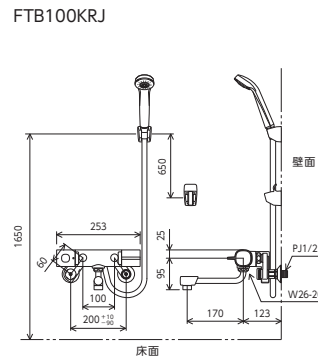

浴室

楽締め水栓

サーモスタット式シャワー

KF800THA 170mmパイプ付
¥45,000 (税込¥49,500) 1 4

KF800WTHA 170mmパイプ付
¥48,400 (税込¥53,240) 1 4

部品一覧P.339

シャワーヘッド	ホース	ハンガー
PZS312G グレー	グレー 1.6m	グレー

サーモスタット式シャワー

KF800HA 150mmパイプ付
¥43,600 (税込¥47,960) 1 4

KF800WHA 150mmパイプ付
¥46,900 (税込¥51,590) 1 4

部品一覧P.339

シャワーヘッド	ホース	ハンガー
PZS312 白	白 1.6m	白

サーモスタット式シャワー

FTB100KRJT 170mmパイプ付
¥45,000 (税込¥49,500) 1 4

FTB100KWRJT 170mmパイプ付
¥48,400 (税込¥53,240) 1 4

部品一覧P.323

シャワーヘッド	ホース	ハンガー
PZS312G グレー	グレー 1.6m	グレー

サーモスタット式シャワー

FTB100KRJ 170mmパイプ付
¥43,600 (税込¥47,960) 1 4

FTB100KWRJ 170mmパイプ付
¥46,900 (税込¥51,590) 1 4

部品一覧P.323

シャワーヘッド	ホース	ハンガー
PZS312 白	白 1.6m	白

ホースフック付ハンガー
(グレー・白)

ホースが床に垂れないよう
シャワーハンガーに引っ掛け
ることができます。

凍 寒冷地用

水栓本体下側に
水抜き栓付

施工POINT

楽締め水栓 意匠登録済

2ピース構造でカンタン施工

ソケットを2つに分離した2ピース構造なので、
施工が簡単でスピーディーにできます。
配管用ソケットを配管にねじ込めば、後は本
体用ソケットでナット固定するだけの簡単構造な
ので、角度調節の手間がいりません。
※ソケットセットのみ別売(品番 ZS500S)もして
おります。(P251参照)。