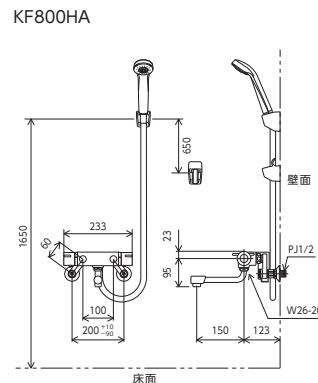

浴室

楽締め水栓

サーモスタット式シャワー

KF800THA 170mmパイプ付
¥45,000 (税込¥49,500) 1 4

KF800WTHA 170mmパイプ付
¥48,400 (税込¥53,240) 1 4

部品一覧P.339

シャワーヘッド	ホース	ハンガー
PZS312G グレー	グレー 1.6m	グレー

サーモスタット式シャワー

KF800HA 150mmパイプ付
¥43,600 (税込¥47,960) 1 4

KF800WHA 150mmパイプ付
¥46,900 (税込¥51,590) 1 4

部品一覧P.339

シャワーヘッド	ホース	ハンガー
PZS312 白	白 1.6m	白

サーモスタット式シャワー

FTB100KRJT 170mmパイプ付
¥45,000 (税込¥49,500) 1 4

FTB100KWRJT 170mmパイプ付
¥48,400 (税込¥53,240) 1 4

部品一覧P.323

シャワーヘッド	ホース	ハンガー
PZS312G グレー	グレー 1.6m	グレー

サーモスタット式シャワー

FTB100KRJ 170mmパイプ付
¥43,600 (税込¥47,960) 1 4

FTB100KWRJ 170mmパイプ付
¥46,900 (税込¥51,590) 1 4

部品一覧P.323

シャワーヘッド	ホース	ハンガー
PZS312 白	白 1.6m	白

ホースフック付ハンガー
(グレー・白)

ホースが床に垂れないよう
シャワーハンガーに引っ掛け
ることができます。

凍 寒冷地用

水栓本体下側に
水抜き栓付

施工POINT

楽締め水栓 意匠登録済

2ピース構造でカンタン施工

ソケットを2つに分離した2ピース構造なので、
施工が簡単でスピーディーにできます。
配管用ソケットを配管にねじ込めば、後は本
体用ソケットでナット固定するだけの簡単構造な
ので、角度調節の手間がいりません。
※ソケットセットのみ別売(品番 ZS500S)もして
おります。(P251参照)。