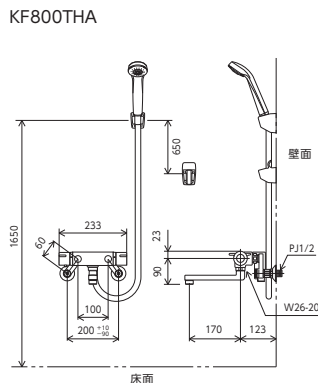

浴室

楽締め水栓

サーモスタット式シャワー

KF800THA 170mmパイプ付
¥45,000 (税込¥49,500) 1 4

KF800WTHA 170mmパイプ付
¥48,400 (税込¥53,240) 1 4

部品一覧P.339

シャワーヘッド	ホース	ハンガー
PZS312G グレー	グレー 1.6m	グレー

サーモスタット式シャワー

KF800HA 150mmパイプ付
¥43,600 (税込¥47,960) 1 4

KF800WHA 150mmパイプ付
¥46,900 (税込¥51,590) 1 4

部品一覧P.339

シャワーヘッド	ホース	ハンガー
PZS312 白	白 1.6m	白

サーモスタット式シャワー

FTB100KRJT 170mmパイプ付
¥45,000 (税込¥49,500) 1 4

FTB100KWRJT 170mmパイプ付
¥48,400 (税込¥53,240) 1 4

部品一覧P.323

シャワーヘッド	ホース	ハンガー
PZS312G グレー	グレー 1.6m	グレー

サーモスタット式シャワー

FTB100KRJ 170mmパイプ付
¥43,600 (税込¥47,960) 1 4

FTB100KWRJ 170mmパイプ付
¥46,900 (税込¥51,590) 1 4

部品一覧P.323

シャワーヘッド	ホース	ハンガー
PZS312 白	白 1.6m	白

ホースフック付ハンガー
(グレー・白)

ホースが床に垂れないよう
シャワーハンガーに引っ掛け
ることができます。

凍 寒冷地用

水栓本体下側に
水抜き栓付

施工POINT

楽締め水栓 意匠登録済

2ピース構造でカンタン施工

ソケットを2つに分離した2ピース構造なので、
施工が簡単でスピーディーにできます。
配管用ソケットを配管にねじ込めば、後は本
体用ソケットでナット固定するだけの簡単構造な
ので、角度調節の手間がいりません。
※ソケットセットのみ別売(品番 ZS500S)もして
おります。(P251参照)。