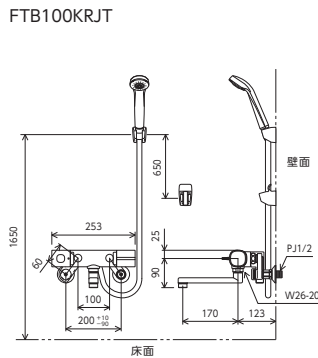

浴室

楽締め水栓

サーモスタット式シャワー

KF800THA 170mmパイプ付
¥45,000 (税込¥49,500) 1 4

KF800WTHA 170mmパイプ付
¥48,400 (税込¥53,240) 1 4

部品一覧P.339

シャワーヘッド	ホース	ハンガー
PZS312G グレー	グレー 1.6m	グレー

サーモスタット式シャワー

KF800HA 150mmパイプ付
¥43,600 (税込¥47,960) 1 4

KF800WHA 150mmパイプ付
¥46,900 (税込¥51,590) 1 4

部品一覧P.339

シャワーヘッド	ホース	ハンガー
PZS312 白	白 1.6m	白

サーモスタット式シャワー

FTB100KRJT 170mmパイプ付
¥45,000 (税込¥49,500) 1 4

FTB100KWRJT 170mmパイプ付
¥48,400 (税込¥53,240) 1 4

部品一覧P.323

シャワーヘッド	ホース	ハンガー
PZS312G グレー	グレー 1.6m	グレー

サーモスタット式シャワー

FTB100KRJ 170mmパイプ付
¥43,600 (税込¥47,960) 1 4

FTB100KWRJ 170mmパイプ付
¥46,900 (税込¥51,590) 1 4

部品一覧P.323

シャワーヘッド	ホース	ハンガー
PZS312 白	白 1.6m	白

ホースフック付ハンガー
(グレー・白)

ホースが床に垂れないよう
シャワーハンガーに引っ掛け
ることができます。

凍 寒冷地用

水栓本体下側に
水抜き栓付

施工POINT

楽締め水栓 意匠登録済

2ピース構造でカンタン施工

ソケットを2つに分離した2ピース構造なので、
施工が簡単でスピーディーにできます。
配管用ソケットを配管にねじ込めば、後は本
体用ソケットでナット固定するだけの簡単構造な
ので、角度調節の手間がいりません。
※ソケットセットのみ別売(品番 ZS500S)もして
おります。(P251参照)。