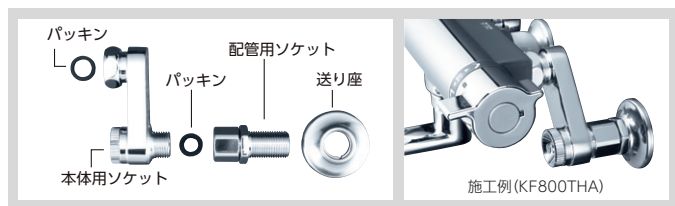

部品一覧P.323

シャワーヘッド	ホース	ハンガー
PZS312G グレー	グレー 1.6m	グレー

サーモスタット式シャワー

FTB100KRJ 170mmパイプ付
¥43,600 (税込¥47,960) 1 4

FTB100KWRJ 170mmパイプ付
¥46,900 (税込¥51,590) 1 4

部品一覧P.323

シャワーヘッド	ホース	ハンガー
PZS312 白	白 1.6m	白

ホースフック付ハンガー
(グレー・白)

ホースが床に垂れないよう
シャワーハンガーに引っ掛け
ることができます。

凍 寒冷地用

水栓本体下側に
水抜き栓付

施工POINT

楽締め水栓 意匠登録済

2ピース構造でカンタン施工

ソケットを2つに分離した2ピース構造なので、
施工が簡単でスピーディーにできます。
配管用ソケットを配管にねじ込めば、後は本
体用ソケットでナット固定するだけの簡単構造な
ので、角度調節の手間がいりません。
※ソケットセットのみ別売(品番 ZS500S)もして
おります。(P251参照)。