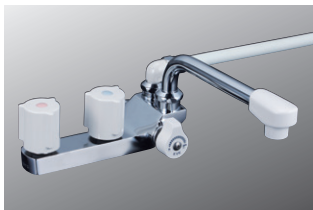

2ハンドルシャワー SERIES

浴室

デッキ形2ハンドルシャワー

取付穴ピッチ 100mm

KF12E(R3) <取付工具 G4 >

デッキ形2ハンドルシャワー

- KF12E** 220mmパイプ付 ¥28,000 (税込¥30,800) [1][8]
- KF12ZE** 固定こま 220mmパイプ付 ¥28,000 (税込¥30,800) [1][8]
- KF12ER3** 300mmパイプ付 ¥29,800 (税込¥32,780) [1][8]
- KF12ZER3** 固定こま 300mmパイプ付 ¥29,800 (税込¥32,780) [1][8]

JIS 証 エコこま 部品一覧P.329

シャワーヘッド	ホース	ハンガー
PZ615	白 1.45m	白
白		

取付穴ピッチ 120mm

KF14E(R2)(R3) <取付工具 G4 >

デッキ形2ハンドルシャワー

- KF14E** 190mmパイプ付 ¥28,000 (税込¥30,800) [1][8]
- KF14ZE** 固定こま 190mmパイプ付 ¥28,000 (税込¥30,800) [1][8]
- KF14ER2** 240mmパイプ付 ¥28,800 (税込¥31,680) [1][8]
- KF14ZER2** 固定こま 240mmパイプ付 ¥28,800 (税込¥31,680) [1][8]
- KF14ER3** 300mmパイプ付 ¥29,800 (税込¥32,780) [1][8]
- KF14ZER3** 固定こま 300mmパイプ付 ¥29,800 (税込¥32,780) [1][8]

JIS 証 エコこま 部品一覧P.330

シャワーヘッド	ホース	ハンガー
PZ615	白 1.45m	白
白		

取付穴ピッチ 85mm

KF13RGECN <取付工具 G4 >

デッキ形2ハンドルシャワー

- KF13RGECN** 190mmパイプ付 ¥38,300 (税込¥42,130) [1][8]
- KF13ZGECN** 固定こま 190mmパイプ付 ¥38,300 (税込¥42,130) [1][8]

JIS 証 エコこま 部品一覧P.329

シャワーヘッド	ホース	ハンガー
PZ615	白 1.45m	白
白		

KF13GECN <取付工具 G4 >

デッキ形2ハンドルシャワー

- KF13GECN** 190mmパイプ付 ¥38,300 (税込¥42,130) [1][8]
- KF13ZGECN** 固定こま 190mmパイプ付 ¥38,300 (税込¥42,130) [1][8]

JIS 証 エコこま 部品一覧P.329