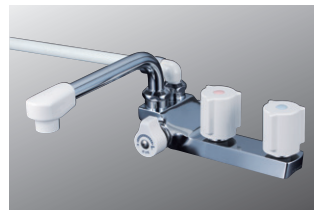

2ハンドルシャワー SERIES

浴室

デッキ形2ハンドルシャワー

取付穴ピッチ 100mm

KF12E(R3) <取付工具 G4 >

デッキ形2ハンドルシャワー

- KF12E** 220mmパイプ付 ¥28,000 (税込¥30,800) [1][8]
- KF12ZE** 固定こま 220mmパイプ付 ¥28,000 (税込¥30,800) [1][8]
- KF12ER3** 300mmパイプ付 ¥29,800 (税込¥32,780) [1][8]
- KF12ZER3** 固定こま 300mmパイプ付 ¥29,800 (税込¥32,780) [1][8]

JIS 証 エコこま 部品一覧P.329

シャワーヘッド	ホース	ハンガー
PZ615	白 1.45m	白
白		

取付穴ピッチ 120mm

KF14E(R2)(R3) <取付工具 G4 >

デッキ形2ハンドルシャワー

- KF14E** 190mmパイプ付 ¥28,000 (税込¥30,800) [1][8]
- KF14ZE** 固定こま 190mmパイプ付 ¥28,000 (税込¥30,800) [1][8]
- KF14ER2** 240mmパイプ付 ¥28,800 (税込¥31,680) [1][8]
- KF14ZER2** 固定こま 240mmパイプ付 ¥28,800 (税込¥31,680) [1][8]
- KF14ER3** 300mmパイプ付 ¥29,800 (税込¥32,780) [1][8]
- KF14ZER3** 固定こま 300mmパイプ付 ¥29,800 (税込¥32,780) [1][8]

JIS 証 エコこま 部品一覧P.330

シャワーヘッド	ホース	ハンガー
PZ615	白 1.45m	白
白		

取付穴ピッチ 85mm

KF13RGECN <取付工具 G4 >

デッキ形2ハンドルシャワー

- KF13RGECN** 190mmパイプ付 ¥38,300 (税込¥42,130) [1][8]
- KF13ZGECN** 固定こま 190mmパイプ付 ¥38,300 (税込¥42,130) [1][8]

JIS 証 エコこま 部品一覧P.329

シャワーヘッド	ホース	ハンガー
PZ615	白 1.45m	白
白		

KF13GECN <取付工具 G4 >

デッキ形2ハンドルシャワー

- KF13GECN** 190mmパイプ付 ¥38,300 (税込¥42,130) [1][8]
- KF13ZGECN** 固定こま 190mmパイプ付 ¥38,300 (税込¥42,130) [1][8]

JIS 証 エコこま 部品一覧P.329