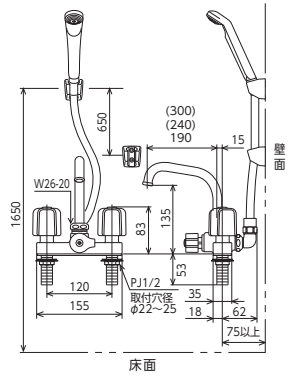

2ハンドルシャワー SERIES

浴室

デッキ形2ハンドルシャワー

取付穴ピッチ 100mm

KF12E(R3) <取付工具 G4 >

デッキ形2ハンドルシャワー

- KF12E** 220mmパイプ付 ¥28,000 (税込¥30,800) [1][8]
- KF12ZE** 固定こま 220mmパイプ付 ¥28,000 (税込¥30,800) [1][8]
- KF12ER3** 300mmパイプ付 ¥29,800 (税込¥32,780) [1][8]
- KF12ZER3** 固定こま 300mmパイプ付 ¥29,800 (税込¥32,780) [1][8]

JIS 証 エコこま 部品一覧P.329

シャワーヘッド	ホース	ハンガー
PZ615	白 1.45m	白
白		

取付穴ピッチ 120mm

KF14E(R2)(R3) <取付工具 G4 >

デッキ形2ハンドルシャワー

- KF14E** 190mmパイプ付 ¥28,000 (税込¥30,800) [1][8]
- KF14ZE** 固定こま 190mmパイプ付 ¥28,000 (税込¥30,800) [1][8]
- KF14ER2** 240mmパイプ付 ¥28,800 (税込¥31,680) [1][8]
- KF14ZER2** 固定こま 240mmパイプ付 ¥28,800 (税込¥31,680) [1][8]
- KF14ER3** 300mmパイプ付 ¥29,800 (税込¥32,780) [1][8]
- KF14ZER3** 固定こま 300mmパイプ付 ¥29,800 (税込¥32,780) [1][8]

JIS 証 エコこま 部品一覧P.330

シャワーヘッド	ホース	ハンガー
PZ615	白 1.45m	白
白		

取付穴ピッチ 85mm

KF13RGECN <取付工具 G4 >

デッキ形2ハンドルシャワー

- KF13RGECN** 190mmパイプ付 ¥38,300 (税込¥42,130) [1][8]
- KF13ZGECN** 固定こま 190mmパイプ付 ¥38,300 (税込¥42,130) [1][8]

JIS 証 エコこま 部品一覧P.329

シャワーヘッド	ホース	ハンガー
PZ615	白 1.45m	白
白		

KF13GECN <取付工具 G4 >

デッキ形2ハンドルシャワー

- KF13GECN** 190mmパイプ付 ¥38,300 (税込¥42,130) [1][8]
- KF13ZGECN** 固定こま 190mmパイプ付 ¥38,300 (税込¥42,130) [1][8]

JIS 証 エコこま 部品一覧P.329