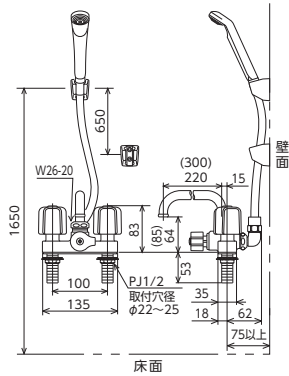

2ハンドルシャワー SERIES

浴室

デッキ形2ハンドルシャワー

取付穴ピッチ 100mm

KF12E(R3) <取付工具 G4 >

デッキ形2ハンドルシャワー

- KF12E** 220mmパイプ付 ¥28,000 (税込¥30,800) [1][8]
- KF12ZE** 固定こま 220mmパイプ付 ¥28,000 (税込¥30,800) [1][8]
- KF12ER3** 300mmパイプ付 ¥29,800 (税込¥32,780) [1][8]
- KF12ZER3** 固定こま 300mmパイプ付 ¥29,800 (税込¥32,780) [1][8]

JIS 証 エコこま 部品一覧P.329

シャワーヘッド	ホース	ハンガー
PZ615	白 1.45m	白
白		

取付穴ピッチ 120mm

KF14E(R2)(R3) <取付工具 G4 >

デッキ形2ハンドルシャワー

- KF14E** 190mmパイプ付 ¥28,000 (税込¥30,800) [1][8]
- KF14ZE** 固定こま 190mmパイプ付 ¥28,000 (税込¥30,800) [1][8]
- KF14ER2** 240mmパイプ付 ¥28,800 (税込¥31,680) [1][8]
- KF14ZER2** 固定こま 240mmパイプ付 ¥28,800 (税込¥31,680) [1][8]
- KF14ER3** 300mmパイプ付 ¥29,800 (税込¥32,780) [1][8]
- KF14ZER3** 固定こま 300mmパイプ付 ¥29,800 (税込¥32,780) [1][8]

JIS 証 エコこま 部品一覧P.330

シャワーヘッド	ホース	ハンガー
PZ615	白 1.45m	白
白		

取付穴ピッチ 85mm

KF13RGECN <取付工具 G4 >

デッキ形2ハンドルシャワー

- KF13RGECN** 190mmパイプ付 ¥38,300 (税込¥42,130) [1][8]
- KF13ZGECN** 固定こま 190mmパイプ付 ¥38,300 (税込¥42,130) [1][8]

JIS 証 エコこま 部品一覧P.329

シャワーヘッド	ホース	ハンガー
PZ615	白 1.45m	白
白		

KF13GECN <取付工具 G4 >

デッキ形2ハンドルシャワー

- KF13GECN** 190mmパイプ付 ¥38,300 (税込¥42,130) [1][8]
- KF13ZGECN** 固定こま 190mmパイプ付 ¥38,300 (税込¥42,130) [1][8]

JIS 証 エコこま 部品一覧P.329