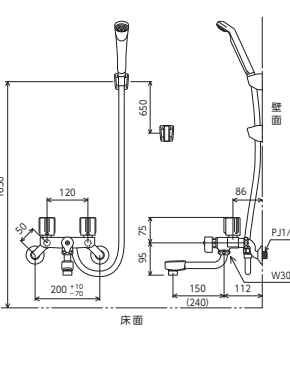

2ハンドルシャワー(一時止水付)

- **KF100G3N** 150mmパイプ付 ¥34,900 (税込¥38,390) [1][8]
- **KF100G3WN** 固定こま 150mmパイプ付 ¥36,600 (税込¥40,260) [1][8]
- **KF100G3NR2** 240mmパイプ付 ¥36,100 (税込¥39,710) [1][8]

JIS 証 一時止水 逆止弁 エコこま 部品一覧P.333

シャワーヘッド	ホース	ハンガー
PZ615	白 1.6m	白
白