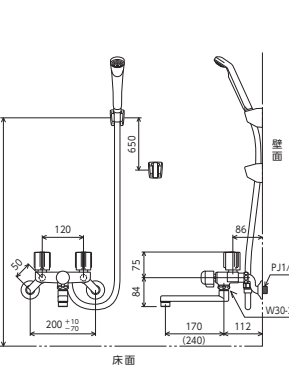

お漏びた

自開サーモ

2ハンドル

ソニー

KF141EXN(R2)

2ハンドルシャワー(一時止水付)

- KF141EXN** 170mmパイプ付 ¥44,200 (税込¥48,620) [1][8]
- KF141WEXN** 固定こま 170mmパイプ付 ¥45,900 (税込¥50,490) [1][8]
- KF141EXNR2** 240mmパイプ付 ¥45,700 (税込¥50,270) [1][8]
- KF141WEXNR2** 固定こま 240mmパイプ付 ¥47,400 (税込¥52,140) [1][8]