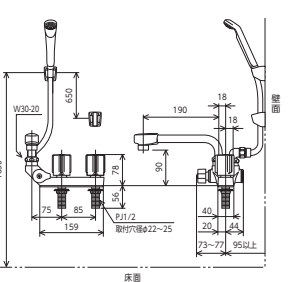

JIS 証 エコこま 部品一覧P.329

シャワーヘッド	ホース	ハンガー
PZ615	白 1.45m	白
白		

取付穴ピッチ 120mm

KF14E(R2)(R3) <取付工具 G4 >

デッキ形2ハンドルシャワー

- KF14E** 190mmパイプ付 ¥28,000 (税込¥30,800) [1][8]
- KF14ZE** 固定こま 190mmパイプ付 ¥28,000 (税込¥30,800) [1][8]
- KF14ER2** 240mmパイプ付 ¥28,800 (税込¥31,680) [1][8]
- KF14ZER2** 固定こま 240mmパイプ付 ¥28,800 (税込¥31,680) [1][8]
- KF14ER3** 300mmパイプ付 ¥29,800 (税込¥32,780) [1][8]
- KF14ZER3** 固定こま 300mmパイプ付 ¥29,800 (税込¥32,780) [1][8]

JIS 証 エコこま 部品一覧P.330

シャワーヘッド	ホース	ハンガー
PZ615	白 1.45m	白
白		

取付穴ピッチ 85mm

KF13RGECN <取付工具 G4 >

デッキ形2ハンドルシャワー

- KF13RGECN** 190mmパイプ付 ¥38,300 (税込¥42,130) [1][8]
- KF13ZGECN** 固定こま 190mmパイプ付 ¥38,300 (税込¥42,130) [1][8]

JIS 証 エコこま 部品一覧P.329

シャワーヘッド	ホース	ハンガー
PZ615	白 1.45m	白
白		

KF13GECN <取付工具 G4 >

デッキ形2ハンドルシャワー

- KF13GECN** 190mmパイプ付 ¥38,300 (税込¥42,130) [1][8]
- KF13ZGECN** 固定こま 190mmパイプ付 ¥38,300 (税込¥42,130) [1][8]

JIS 証 エコこま 部品一覧P.329