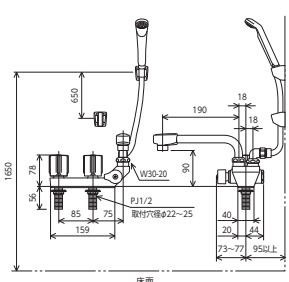

2ハンドルシャワー SERIES

浴室

デッキ形2ハンドルシャワー

取付穴ピッチ 100mm

KF12E(R3) <取付工具 G4 >

デッキ形2ハンドルシャワー

- KF12E** 220mmパイプ付 ¥28,000 (税込¥30,800) [1][8]
- KF12ZE** 固定こま 220mmパイプ付 ¥28,000 (税込¥30,800) [1][8]
- KF12ER3** 300mmパイプ付 ¥29,800 (税込¥32,780) [1][8]
- KF12ZER3** 固定こま 300mmパイプ付 ¥29,800 (税込¥32,780) [1][8]

JIS 証 エコこま 部品一覧P.329

シャワーヘッド	ホース	ハンガー
PZ615	白 1.45m	白
白		

取付穴ピッチ 120mm

KF14E(R2)(R3) <取付工具 G4 >

デッキ形2ハンドルシャワー

- KF14E** 190mmパイプ付 ¥28,000 (税込¥30,800) [1][8]
- KF14ZE** 固定こま 190mmパイプ付 ¥28,000 (税込¥30,800) [1][8]
- KF14ER2** 240mmパイプ付 ¥28,800 (税込¥31,680) [1][8]
- KF14ZER2** 固定こま 240mmパイプ付 ¥28,800 (税込¥31,680) [1][8]
- KF14ER3** 300mmパイプ付 ¥29,800 (税込¥32,780) [1][8]
- KF14ZER3** 固定こま 300mmパイプ付 ¥29,800 (税込¥32,780) [1][8]

JIS 証 エコこま 部品一覧P.330

シャワーヘッド	ホース	ハンガー
PZ615	白 1.45m	白
白		

取付穴ピッチ 85mm

KF13RGECN <取付工具 G4 >

デッキ形2ハンドルシャワー

- KF13RGECN** 190mmパイプ付 ¥38,300 (税込¥42,130) [1][8]
- KF13ZGECN** 固定こま 190mmパイプ付 ¥38,300 (税込¥42,130) [1][8]

JIS 証 エコこま 部品一覧P.329

シャワーヘッド	ホース	ハンガー
PZ615	白 1.45m	白
白		

KF13GECN <取付工具 G4 >

デッキ形2ハンドルシャワー

- KF13GECN** 190mmパイプ付 ¥38,300 (税込¥42,130) [1][8]
- KF13ZGECN** 固定こま 190mmパイプ付 ¥38,300 (税込¥42,130) [1][8]

JIS 証 エコこま 部品一覧P.329