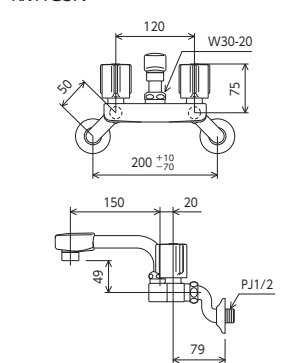

KM4G3N

KM13N2	170mmパイプ付	¥14,700 (税込¥16,170)	[1][12]
KM13N2WZ	固定こま 170mmパイプ付	¥15,450 (税込¥16,995)	[1][12]

JIS 100 部品一覧P.370