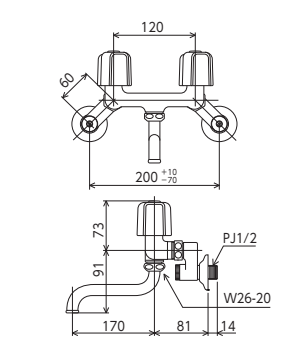

JIS 100 部品一覧P.370  
■固定こま

KM13N2W

2ハンドル混合栓

<b>KM14N2</b>	170mmパイプ付	¥14,800 (税込¥16,280)	[1][12]
<b>KM14N2WZ</b>	固定こま 170mmパイプ付	¥15,550 (税込¥17,105)	[1][12]

JIS 100 部品一覧P.370

KM14N2

オーバー

隠付サマーモ