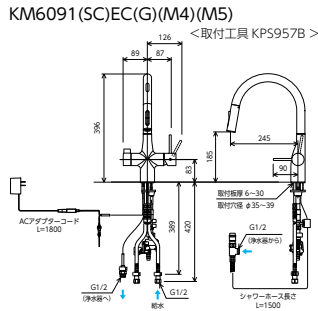

# 浄水器水栓 SERIES

キッチン

浄水器水栓

2024年6月発売予定

**ACタイプ**  
 ビルトイン浄水器用シングルシャワー付混合栓(センサー付)  
**KM6091SCECG** 新 浄水カートリッジセット付  
 ¥327,000 (税込¥359,700)  -1  
**KM6091ECG** 新 浄水カートリッジセット別売  
 ¥293,500 (税込¥322,850)  -1  
**JIS 認証** **レバー** **浄水器** **快速シャワー** **省電力** **逆止弁**  
 ■電源: AC100V **節湯 A1** **節湯 C1** **節湯 AB**  
 ■吐水口回転規制110°

**電池タイプ**  
 ビルトイン浄水器用シングルシャワー付混合栓(センサー付)  
**KM6091DSCECG** 新 浄水カートリッジセット付  
 ¥334,500 (税込¥367,950)  -1  
**KM6091DECG** 新 浄水カートリッジセット別売  
 ¥301,000 (税込¥331,100)  -1  
**JIS 認証** **レバー** **浄水器** **快速シャワー** **省電力** **逆止弁**  
 ■電源: 電池仕様(単3電池) **節湯 A1** **節湯 C1** **節湯 AB**  
 ■吐水口回転規制110°