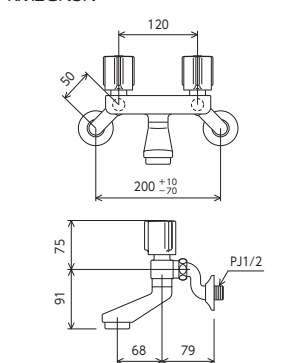

JIS 100 部品一覧P.368

KM2G3N(R2)

2ハンドル混合栓

<b>KM2GN3N</b>	68mmパイプ付	¥33,000 (税込¥36,300)	[1][10]
<b>KM2GN3ZN</b>	固定こま 68mmパイプ付	¥34,300 (税込¥37,730)	[1][10]

JIS 100 部品一覧P.369  
■吐水口固定

KM2GN3N

2ハンドル混合栓

<b>KM4G3N</b>	150mmパイプ付	¥19,800 (税込¥21,780)	[1][10]
<b>KM4G3ZN</b>	固定こま 150mmパイプ付	¥21,000 (税込¥23,100)	[1][10]