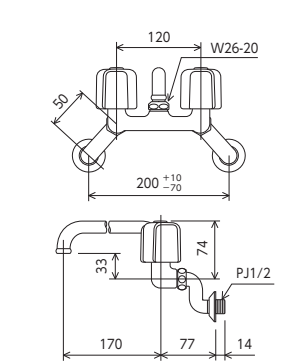

JIS 100 部品一覧P.370  
■固定こま

KM13N2W

2ハンドル混合栓

<b>KM14N2</b>	170mmパイプ付	¥14,800 (税込¥16,280)	[1][12]
<b>KM14N2WZ</b>	固定こま 170mmパイプ付	¥15,550 (税込¥17,105)	[1][12]

JIS 100 部品一覧P.370

KM14N2

オーバー

隠付サマーモ