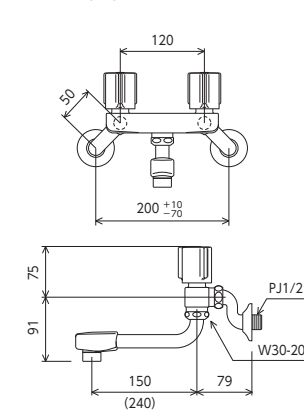

KM2G3N(R2)

KM2GN3N	68mmパイプ付	¥33,000 (税込¥36,300)	[1][10]
KM2GN3ZN	固定こま 68mmパイプ付	¥34,300 (税込¥37,730)	[1][10]

JIS 100 部品一覧P.369
■吐水口固定