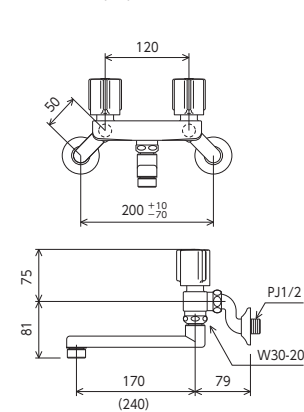

# 2ハンドル混合栓 SERIES

浴室

2ハンドル混合栓

2ハンドル混合栓

<b>KM140EXN</b>	170mmパイプ付	¥24,500 (税込¥26,950)	[1][10]
<b>KM140ZEXN</b>	固定こま 170mmパイプ付	¥25,800 (税込¥28,380)	[1][10]
<b>KM140EXNR2</b>	240mmパイプ付	¥26,000 (税込¥28,600)	[1][10]
<b>KM140ZEXNR2</b>	固定こま 240mmパイプ付	¥27,300 (税込¥30,030)	[1][10]

JIS 100 部品一覧P.372

KM140EXN(R2)

2ハンドル混合栓

<b>KM2G3N</b>	150mmパイプ付	¥19,200 (税込¥21,120)	[1][10]
<b>KM2G3ZN</b>	固定こま 150mmパイプ付	¥20,400 (税込¥22,440)	[1][10]
<b>KM2G3NR2</b>	240mmパイプ付	¥20,400 (税込¥22,440)	[1][10]