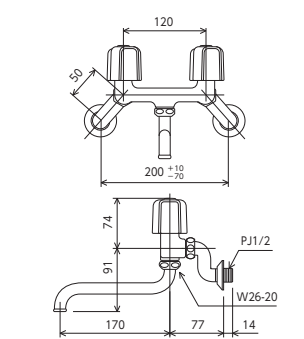

JIS 100 部品一覧P.369

KM4G3N

2ハンドル混合栓

<b>KM13N2</b>	170mmパイプ付	¥14,700 (税込¥16,170)	[1][12]
<b>KM13N2WZ</b>	固定こま 170mmパイプ付	¥15,450 (税込¥16,995)	[1][12]

JIS 100 部品一覧P.370

KM13N2

2ハンドル混合栓

<b>KM13N2W</b>	170mmパイプ付	¥17,700 (税込¥19,470)	[1][12]
----------------	-----------	---------------------	---------