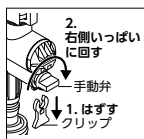

浄水器水栓 SERIES

キッチン

浄水器水栓

2024年6月発売予定

ACタイプ
ビルトイン浄水器用シングルシャワー付混合栓(センサー付)
KM6091SCECG 新 浄水カートリッジセット付
¥327,000 (税込¥359,700) ☐ -1
KM6091ECG 新 浄水カートリッジセット別売
¥293,500 (税込¥322,850) ☐ -1
JIS 認証 **レバー** **浄水器** **快速シャワー** **省電力** **逆止弁**
■電源: AC100V **節湯 A1** **節湯 C1** **節湯 AB**
■吐水口回転規制110°

電池タイプ
ビルトイン浄水器用シングルシャワー付混合栓(センサー付)
KM6091DSCECG 新 浄水カートリッジセット付
¥334,500 (税込¥367,950) ☐ -1
KM6091DECG 新 浄水カートリッジセット別売
¥301,000 (税込¥331,100) ☐ -1
JIS 認証 **レバー** **浄水器** **快速シャワー** **省電力** **逆止弁**
■電源: 電池仕様(単3電池) **節湯 A1** **節湯 C1** **節湯 AB**
■吐水口回転規制110°

*納期について: 金めっきはご発注後の納期をいただく場合がございますのでご了承ください。

ビルトイン浄水器用シングルシャワー付混合栓(センサー付)	電源	品番 / 希望小売価格	浄水カートリッジセット	吐水口左右回転規制角度	節湯	部品一覧
	AC100V	KM6091SCEC ¥181,200 (税込¥199,320) ☐ -1	浄水カートリッジセット付	110°	節湯 A1 節湯 C1 節湯 AB	P.400
		KM6091EC ¥147,700 (税込¥162,470) ☐ -1	浄水カートリッジセット別売			
	電池	KM6091DSCEC ¥188,700 (税込¥207,570) ☐ -1	浄水カートリッジセット付	110°	節湯 A1 節湯 C1 節湯 AB	P.400
		KM6091DEC ¥155,200 (税込¥170,720) ☐ -1	浄水カートリッジセット別売			
	AC100V	KM6091SCECM4 ¥240,400 (税込¥264,440) ☐ -1	浄水カートリッジセット付	110°	節湯 A1 節湯 C1 節湯 AB	P.401
		KM6091ECM4 ¥206,900 (税込¥227,590) ☐ -1	浄水カートリッジセット別売			
	電池	KM6091DSCECM4 ¥247,900 (税込¥272,690) ☐ -1	浄水カートリッジセット付	110°	節湯 A1 節湯 C1 節湯 AB	P.401
		KM6091DECM4 ¥214,400 (税込¥235,840) ☐ -1	浄水カートリッジセット別売			
	AC100V	KM6091SCECM5 ¥240,400 (税込¥264,440) ☐ -1	浄水カートリッジセット付	110°	節湯 A1 節湯 C1 節湯 AB	P.401
		KM6091ECM5 ¥206,900 (税込¥227,590) ☐ -1	浄水カートリッジセット別売			
	電池	KM6091DSCECM5 ¥247,900 (税込¥272,690) ☐ -1	浄水カートリッジセット付	110°	節湯 A1 節湯 C1 節湯 AB	P.401
		KM6091DECM5 ¥214,400 (税込¥235,840) ☐ -1	浄水カートリッジセット別売			

*吐水口左右回転規制角度は表示の規制角度より若干大きくなる場合があります。

施工上のご注意

- ●凍結が予想される地域や凍結の可能性がある場所には設置できません。(KM6091)。
- ●ACタイプ・電池タイプともに、直射日光が当たる場所でのご使用はおやめください。誤作動の原因になります。

カラー水栓についてのご注意

製品品質上、ニッケルクロムめっきに比べ表面に傷つきやすい為、汚れがある場合はクレンザーなど粒子の粗いものや酸性・アルカリ性・塩素系の洗剤は避けてきれいな柔らかい布などで水拭きしてから、きれいな乾いた布で拭き取ってください。

手をかざしてカンタン出し止め

原水の吐水・止水