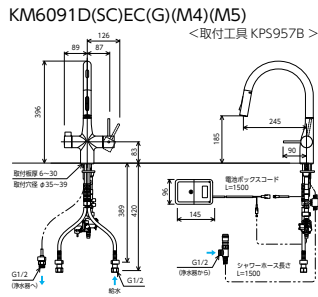

# 浄水器水栓 SERIES

キッチン

浄水器水栓

2024年6月発売予定

**ACタイプ**  
 ビルトイン浄水器用シングルシャワー付混合栓(センサー付)  
**KM6091SCECG** 新 浄水カートリッジセット付  
 ¥327,000 (税込¥359,700)  -1  
**KM6091ECG** 新 浄水カートリッジセット別売  
 ¥293,500 (税込¥322,850)  -1  
**JIS 認証** **レバー** **浄水器** **快速シャワー** **省電力** **逆止弁**  
 ■電源: AC100V **節湯 A1** **節湯 C1** **節湯 AB**  
 ■吐水口回転規制110°

**電池タイプ**  
 ビルトイン浄水器用シングルシャワー付混合栓(センサー付)  
**KM6091DSCECG** 新 浄水カートリッジセット付  
 ¥334,500 (税込¥367,950)  -1  
**KM6091DECG** 新 浄水カートリッジセット別売  
 ¥301,000 (税込¥331,100)  -1  
**JIS 認証** **レバー** **浄水器** **快速シャワー** **省電力** **逆止弁**  
 ■電源: 電池仕様(単3電池) **節湯 A1** **節湯 C1** **節湯 AB**  
 ■吐水口回転規制110°