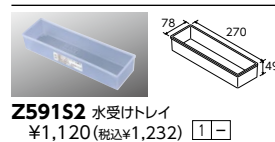

プッシュ切替式

シャワー吐水/ストレート吐水の切り替えは先端をプッシュするだけで簡単に切り替わります。

シャワー吐水

快適NSFシャワー

きめの細かい2種類のシャワー穴径を採用し、洗いの汚れをより落としやすくしました。水ハネも少ないので快適にご使用になれます。

ストレート吐水

シャワーヘッド引き出し式

コンパクトなシャワーヘッドは引き出しができ、広いシンクの掃除も楽にできます。

浄水吐水

浄水カートリッジの交換時期の目安は約12ヶ月です(1日20L使用の場合)。

浄水を出す時

本体左側のレバーを上げてと浄水が出ます。
*浄水はセンサーでの吐止はできません。

広い吐水口空間

大きく広い吐水空間がとれますので、大きな鍋やフライパンが楽に洗い使い勝手に優れています。

浄水カートリッジセット

Z38450
¥44,000(税込¥48,400)

浄水カートリッジセット付タイプにセットされています。

立置き横置きどちらの施工でもOK!

キャビネットの状況に応じて取り付け・交換ができてとても便利!(専用取付台付)

同梱トレイ(別売もしています)

首振りシャワーヘッド

*各マークの内容説明はP301~P304をご覧ください。