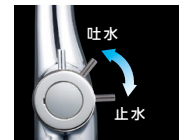

■水受けトレイ付 Z591S2

*吐水口左右回転規制角度は表示の規制角度より若干大きくなる場合があります。

施工上のご注意

- 凍結が予想される地域や凍結の可能性がある場所には設置できません(KM6131)。
- ACタイプ・電池タイプともに、直射日光が当たる場所でのご使用はおやめください。誤作動の原因になります。

カラー水栓についてのご注意

製品性質上、ニッケルクロムめっきに比べ表面に傷つきやすい為、汚れがある場合はクレンザーなど粒子の粗いものや酸性・アルカリ性・塩素系の洗剤は避けてきれいな柔らかい布などで水拭きしてから、きれいな乾いた布で拭き取ってください。

プッシュ切替式

シャワー吐水/ストレート吐水の切り替えは先端をプッシュするだけで簡単に切り替わります。

シャワー吐水

快適NSFシャワー

きめの細かい2種類のシャワー穴径を採用し、洗いの汚れをより落としやすくしました。水ハネも少ないので快適にご使用になれます。

ストレート吐水

シャワーヘッド引き出し式

コンパクトなシャワーヘッドは引き出しができ、広いシンクの掃除も楽にできます。

浄水吐水

浄水カートリッジの交換時期の目安は約12ヶ月です(1日20L使用の場合)。

浄水を出す時

本体左側のレバーを上げてと浄水が出ます。
*浄水はセンサーでの吐止はできません。

広い吐水口空間

大きく広い吐水空間がとれますので、大きな鍋やフライパンが楽に洗い使い勝手に優れています。

浄水カートリッジセット

Z38450
¥44,000(税込¥48,400)