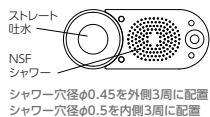

■水受けトレイ付 Z591S2

*吐水口左右回転規制角度は表示の規制角度より若干大きくなる場合があります。

施工上のご注意

- 凍結が予想される地域や凍結の可能性がある場所には設置できません(KM6131)。
- ACタイプ・電池タイプともに、直射日光が当たる場所でのご使用はおやめください。誤作動の原因になります。

カラー水栓についてのご注意

製品性質上、ニッケルクロムめっきに比べ表面に傷つきやすい為、汚れがある場合はクレンザーなど粒子の粗いものや酸性・アルカリ性・塩素系の洗剤は避けてきれいな柔らかい布などで水拭きしてから、きれいな乾いた布で拭き取ってください。

プッシュ切替式

シャワー吐水/ストレート吐水の切り替えは先端をプッシュするだけで簡単に切り替わります。

シャワー吐水

快適NSFシャワー

きめの細かい2種類のシャワー穴径を採用し、洗いの汚れをより落としやすくしました。水ハネも少ないので快適にご使用になれます。

ストレート吐水

シャワーヘッド引き出し式

コンパクトなシャワーヘッドは引き出しができ、広いシンクの掃除も楽にできます。

浄水吐水

浄水カートリッジの交換時期の目安は約12ヶ月です(1日20L使用の場合)。

浄水を出す時

本体左側のレバーを上げてと浄水が出ます。
*浄水はセンサーでの吐止はできません。

広い吐水口空間

大きく広い吐水空間がとれますので、大きな鍋やフライパンが楽に洗い使い勝手に優れています。

浄水カートリッジセット

Z38450
¥44,000(税込¥48,400)