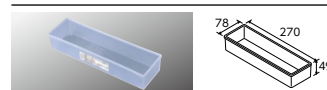

●使用環境及び使用方法により、外観の色調が変わることがあります。これはマットホワイト仕様による性質ですので予めご了承ください。
●製造上の理由により、色合いや模様には違いが生じる場合があります。
※納期について：特殊印刷の為、ご発注後の納期をいただく場合がございますのでご了承ください。

同梱トレイ/KM6101タイプ (別売もしています)