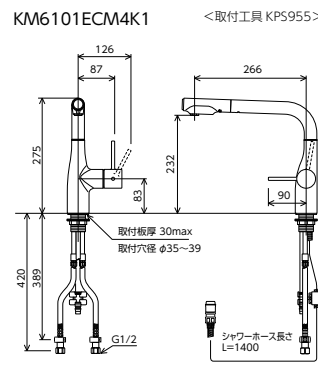

キッチン

シングル混合栓 加飾(サクラ)

水栓:KM6101ECM4K1

水栓:KM6061ECM4K1

シングルシャワー付混合栓
KM6061ECM4K1
¥183,000 (税込¥201,300) 1 4

KM6061ZECM4K1
¥185,500 (税込¥204,050) 1 4

JIS 証 快通 シェア 省水 逆止弁 節水 C 節水 B

■吐水口回転規制160° ■寒冷地用は逆止弁なし
■色: マットホワイト ■柄: サクラ

部品一覧P.394
製品特長P.69

シングルシャワー付混合栓
KM6101ECM4K1
¥188,000 (税込¥206,800) 1 4

KM6101ZECM4K1
¥190,500 (税込¥209,550) 1 4

JIS 証 NSF シェア 省水 逆止弁 節水 C 節水 B

■吐水口回転規制160° ■寒冷地用は逆止弁なし
■色: マットホワイト ■柄: サクラ
■水受けトレイ付 Z591S2

部品一覧P.403
製品特長P.72, 73

シャワー吐水

節水効果のあるシャワーは、きめが細かく、水ハネが少ない為、食器洗いに最適なシャワーです。

ストレート吐水

中央部からのシャワー吐水を外周部からの吐水で束ね、ストレート吐水にしています。

シャワーヘッド引き出し式

コンパクトなシャワーヘッドは引き出しができ、広いシンクの掃除も楽にできます。

シャワー吐水

快通NSFシャワー
きめの細かい2種類のシャワー穴径を採用し、洗いの汚れをより落としやすくしました。水ハネも少ないので快適にご使用になれます。

ストレート吐水

ストレート吐水
NSF シャワー
シャワー穴径φ0.45を外側3周に配置
シャワー穴径φ0.5を内側3周に配置

シャワーヘッド引き出し式

コンパクトなシャワーヘッドは引き出しができ、広いシンクの掃除も楽にできます。

加飾印刷水栓 (水圧転写)

カラー水栓についてのご注意

●使用環境及び使用方法により、外観の色調が変わることがあります。これはマットホワイト仕様による性質ですので予めご了承ください。
●製造上の理由により、色合いや模様には違いが生じる場合があります。
※納期について：特殊印刷の為、ご発注後の納期をいただく場合がございますのでご了承ください。