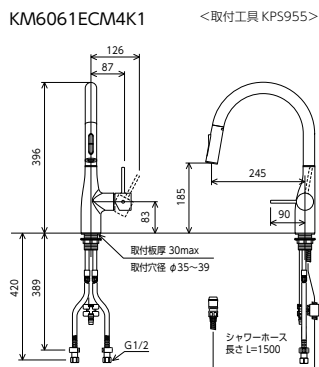

キッチン

シングル混合栓 加飾(サクラ)

水栓:KM6101ECM4K1

水栓:KM6061ECM4K1

シングルシャワー付混合栓
KM6061ECM4K1
¥183,000 (税込¥201,300) 1 4

KM6061ZECM4K1
¥185,500 (税込¥204,050) 1 4

JIS 証 快通 シェア 省水 逆止弁 節水 C 節水 B

■吐水口回転規制160° ■寒冷地用は逆止弁なし
■色: マットホワイト ■柄: サクラ

部品一覧P.394
製品特長P.69

シングルシャワー付混合栓
KM6101ECM4K1
¥188,000 (税込¥206,800) 1 4

KM6101ZECM4K1
¥190,500 (税込¥209,550) 1 4

JIS 証 NSF シェア 省水 逆止弁 節水 C 節水 B

■吐水口回転規制160° ■寒冷地用は逆止弁なし
■色: マットホワイト ■柄: サクラ
■水受けトレイ付 Z591S2

部品一覧P.403
製品特長P.72, 73

シャワー吐水

節水効果のあるシャワーは、きめが細かく、水ハネが少ない為、食器洗いに最適なシャワーです。

ストレート吐水

中央部からのシャワー吐水を外周部からの吐水で束ね、ストレート吐水にしています。

シャワーヘッド引き出し式

コンパクトなシャワーヘッドは引き出しができ、広いシンクの掃除も楽にできます。

シャワー吐水

快通NSFシャワー
きめの細かい2種類のシャワー穴径を採用し、洗いの汚れをより落としやすくしました。水ハネも少ないので快適にご使用になれます。

ストレート吐水

ストレート吐水
NSF シャワー
シャワー穴径φ0.45を外側3周に配置
シャワー穴径φ0.5を内側3周に配置

シャワーヘッド引き出し式

コンパクトなシャワーヘッドは引き出しができ、広いシンクの掃除も楽にできます。

加飾印刷水栓 (水圧転写)

カラー水栓についてのご注意

●使用環境及び使用方法により、外観の色調が変わることがあります。これはマットホワイト仕様による性質ですので予めご了承ください。
●製造上の理由により、色合いや模様には違いが生じる場合があります。
※納期について：特殊印刷の為、ご発注後の納期をいただく場合がございますのでご了承ください。