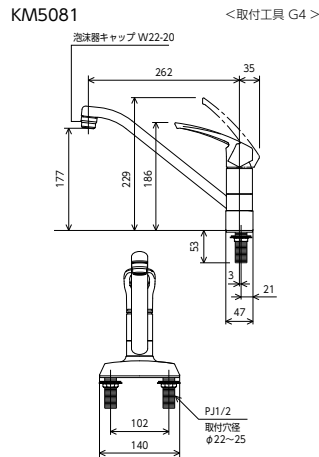

キッチン
シングル混合栓

シングルシャワー付混合栓

KM5081TFEC 260mmパイプ付
¥38,900(税込¥42,790) 1 | 4

KM5081ZTFEC 260mmパイプ付
¥38,900(税込¥42,790) 1 | 4

■取付穴ピッチ102mm 部品一覧P.389
■寒冷地用は逆止弁なし

シングルシャワー付混合栓

KM5081TF 260mmパイプ付
¥36,900(税込¥40,590) 1 | 4

KM5081ZTF 260mmパイプ付
¥36,900(税込¥40,590) 1 | 4

■取付穴ピッチ102mm 部品一覧P.389
■寒冷地用は逆止弁なし

シングルシャワー付混合栓

KM5081TF(V8) 260mmパイプ付
¥36,900(税込¥40,590) 1 | 4

KM5081ZTF(V8) 260mmパイプ付
¥36,900(税込¥40,590) 1 | 4

■取付穴ピッチ102mm 部品一覧P.389
■寒冷地用は逆止弁なし

シングル混合栓

KM5081 262mmパイプ付
¥32,000(税込¥35,200) 1 | 4

KM5081Z 262mmパイプ付
¥32,000(税込¥35,200) 1 | 4

■取付穴ピッチ102mm 部品一覧P.388
■寒冷地用は逆止弁なし

ご注意
回転規制角度は、表示の規制角度より若干大きくなる場合があります。ご了承ください。

シャワー吐水 ストレート吐水

快適NSFシャワー
手触りがよく中抜け感がなく水ハネが少ない快適シャワーです。
KM5091TF・KM5081TFタイプ

首振りシャワーヘッド

30° 30°

シャワーヘッドが左・右約60°(片側30°)首振りができ、シंकの掃除や水くみなどに便利なヘッドです。

使いやすいリングハンドル

eレバータイプ KM5091T(F)・KM5081T(F)(V8)タイプ

泡沫吐水&節水

樹脂製ハンドル(白) KM5091・KM5081タイプ

オプションパーツ(パイプのみ別売もしています)