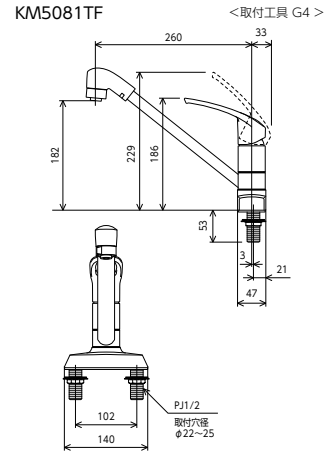

キッチン
シングル混合栓

シングルシャワー付混合栓

KM5081TFEC 260mmパイプ付
¥38,900(税込¥42,790) 1 | 4

KM5081ZTFEC 260mmパイプ付
¥38,900(税込¥42,790) 1 | 4

■取付穴ピッチ102mm 部品一覧P.389
■寒冷地用は逆止弁なし

シングルシャワー付混合栓

KM5081TF 260mmパイプ付
¥36,900(税込¥40,590) 1 | 4

KM5081ZTF 260mmパイプ付
¥36,900(税込¥40,590) 1 | 4

■取付穴ピッチ102mm 部品一覧P.389
■寒冷地用は逆止弁なし

シングルシャワー付混合栓

KM5081TF(V8) 260mmパイプ付
¥36,900(税込¥40,590) 1 | 4

KM5081ZTF(V8) 260mmパイプ付
¥36,900(税込¥40,590) 1 | 4

■取付穴ピッチ102mm 部品一覧P.389
■寒冷地用は逆止弁なし

シングル混合栓

KM5081 262mmパイプ付
¥32,000(税込¥35,200) 1 | 4

KM5081Z 262mmパイプ付
¥32,000(税込¥35,200) 1 | 4

■取付穴ピッチ102mm 部品一覧P.388
■寒冷地用は逆止弁なし

ご注意
回転規制角度は、表示の規制角度より若干大きくなる場合があります。ご了承ください。

シャワー吐水 ストレート吐水

快適NSFシャワー
手触りがよく中抜け感がなく水ハネが少ない快適シャワーです。
KM5091TF・KM5081TFタイプ

首振りシャワーヘッド

30° 30°

シャワーヘッドが左・右約60°(片側30°)首振りができ、シंकの掃除や水くみなどに便利なヘッドです。

使いやすいリングハンドル

eレバータイプ KM5091T(F)・KM5081T(F)(V8)タイプ

泡沫吐水&節水

樹脂製ハンドル(白) KM5091・KM5081タイプ

オプションパーツ(パイプのみ別売もしています)