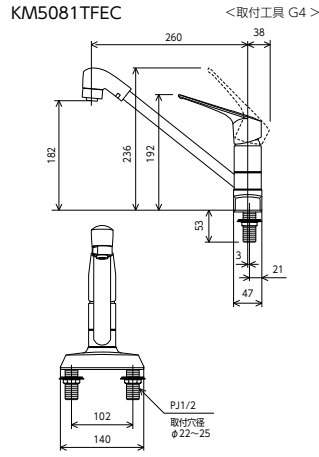

シングル混合栓

KM5081T(V8) 262mmパイプ付
¥33,100(税込¥36,410) 1 | 4

KM5081ZT(V8) 262mmパイプ付
¥33,100(税込¥36,410) 1 | 4

KM5081TV8(V8) 273mmパイプ付
¥36,600(税込¥40,260) 1 | 4

KM5081ZTV8(V8) 273mmパイプ付
¥36,600(税込¥40,260) 1 | 4

■取付穴ピッチ102mm 部品一覧P.389
■寒冷地用は逆止弁なし
■KM5081(Z)TV8は吐水口回転規制80°

キッチン
シングル混合栓

シングルシャワー付混合栓

KM5081TFEC 260mmパイプ付
¥38,900(税込¥42,790) 1 | 4

KM5081ZTFEC 260mmパイプ付
¥38,900(税込¥42,790) 1 | 4

■取付穴ピッチ102mm 部品一覧P.389
■寒冷地用は逆止弁なし

シングルシャワー付混合栓

KM5081TF 260mmパイプ付
¥36,900(税込¥40,590) 1 | 4

シングル混合栓

KM5081 262mmパイプ付
¥32,000(税込¥35,200) 1 | 4

KM5081Z 262mmパイプ付
¥32,000(税込¥35,200) 1 | 4

■取付穴ピッチ102mm 部品一覧P.388
■寒冷地用は逆止弁なし

ご注意
回転規制角度は、表示の規制角度より若干大きくなる場合があります。ご了承ください。

シャワー吐水 ストレート吐水

快適NSFシャワー
手触りがよく中抜け感がなく水ハネが少ない快適シャワーです。
KM5091TF・KM5081TFタイプ

首振りシャワーヘッド

30° 30°

シャワーヘッドが左・右約60°(片側30°)首振りができ、シंकの掃除や水くみなどに便利なヘッドです。

使いやすいリングハンドル

eレバータイプ KM5091T(F)・KM5081T(F)(V8)タイプ

泡沫吐水&節水

樹脂製ハンドル(白) KM5091・KM5081タイプ

オプションパーツ(パイプのみ別売もしています)