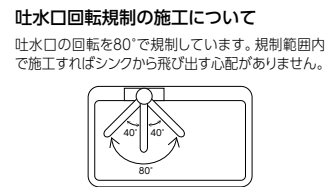

KM5081ZTF 260mmパイプ付
¥36,900(税込¥40,590) 1 | 4

■取付穴ピッチ102mm 部品一覧P.389
■寒冷地用は逆止弁なし

シングルシャワー付混合栓

KM5081TF(V8) 260mmパイプ付
¥36,900(税込¥40,590) 1 | 4

KM5081ZTF(V8) 260mmパイプ付
¥36,900(税込¥40,590) 1 | 4

■取付穴ピッチ102mm 部品一覧P.389
■寒冷地用は逆止弁なし

シングル混合栓

KM5081 262mmパイプ付
¥32,000(税込¥35,200) 1 | 4

KM5081Z 262mmパイプ付
¥32,000(税込¥35,200) 1 | 4

■取付穴ピッチ102mm 部品一覧P.388
■寒冷地用は逆止弁なし

ご注意
回転規制角度は、表示の規制角度より若干大きくなる場合があります。ご了承ください。

シャワー吐水 ストレート吐水

快適NSFシャワー
手触りがよく中抜け感がなく水ハネが少ない快適シャワーです。
KM5091TF・KM5081TFタイプ

首振りシャワーヘッド

30° 30°

シャワーヘッドが左・右約60°(片側30°)首振りができ、シंकの掃除や水くみなどに便利なヘッドです。

使いやすいリングハンドル

eレバータイプ KM5091T(F)・KM5081T(F)(V8)タイプ

泡沫吐水&節水

樹脂製ハンドル(白) KM5091・KM5081タイプ

オプションパーツ(パイプのみ別売もしています)