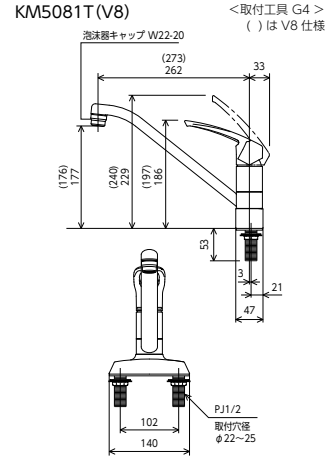

シングル混合栓

KM5081TEC 262mmパイプ付
¥35,100(税込¥38,610) 1 | 4

KM5081ZTEC 262mmパイプ付
¥35,100(税込¥38,610) 1 | 4

KM5081TV8E 273mmパイプ付
¥38,600(税込¥42,460) 1 | 4

KM5081ZTV8E 273mmパイプ付
¥38,600(税込¥42,460) 1 | 4

■取付穴ピッチ102mm 部品一覧P.389
■寒冷地用は逆止弁なし
■KM5081(Z)TV8Eは吐水口回転規制80°

シングル混合栓

KM5081T 262mmパイプ付
¥33,100(税込¥36,410) 1 | 4

KM5081ZT 262mmパイプ付
¥33,100(税込¥36,410) 1 | 4

KM5081TV8 273mmパイプ付
¥36,600(税込¥40,260) 1 | 4

KM5081ZTV8 273mmパイプ付
¥36,600(税込¥40,260) 1 | 4

■取付穴ピッチ102mm 部品一覧P.389
■寒冷地用は逆止弁なし
■KM5081(Z)TV8は吐水口回転規制80°

シングル混合栓

KM5081T(V8) 262mmパイプ付
¥33,100(税込¥36,410) 1 | 4

KM5081ZT(V8) 262mmパイプ付
¥33,100(税込¥36,410) 1 | 4

KM5081TV8(V8) 273mmパイプ付
¥36,600(税込¥40,260) 1 | 4

KM5081ZTV8(V8) 273mmパイプ付
¥36,600(税込¥40,260) 1 | 4

■取付穴ピッチ102mm 部品一覧P.389
■寒冷地用は逆止弁なし
■KM5081(Z)TV8は吐水口回転規制80°

キッチン
シングル混合栓

シングルシャワー付混合栓

KM5081TFEC 260mmパイプ付
¥38,900(税込¥42,790) 1 | 4

KM5081ZTFEC 260mmパイプ付
¥38,900(税込¥42,790) 1 | 4

■取付穴ピッチ102mm 部品一覧P.389
■寒冷地用は逆止弁なし

シングルシャワー付混合栓

KM5081TF 260mmパイプ付
¥36,900(税込¥40,590) 1 | 4