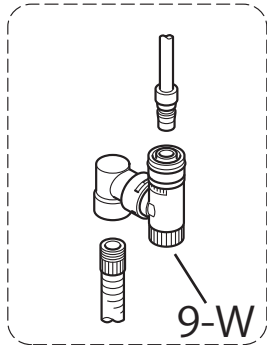

(寒冷地仕様)

※掲載内容は予告なく変更する場合がありますのでご了承ください。  
※設計変更又は部品の供給期間を過ぎた場合等により、部品が供給できない場合がありますのでご了承ください。

番号	品番	品名	希望小売価格	税込価格	備考
1	KP80DW	操作レバー組	¥3,300	¥3,630	
2	KP848-9	化粧カバー	¥1,800	¥1,980	
3	KPS761	カートリッジ押え	¥950	¥1,045	
4	KPS027H-C	セラミックカートリッジ	¥6,140	¥6,754	
5	KPS1330	パッキン	¥310	¥341	
6	KPS763	馬蹄座金	¥3,150	¥3,465	
7	KPS737	スプリングワッシャー	¥400	¥440	
8	KPS642	固定ナット	¥620	¥682	
9	KPS1908	接続カブラー	¥3,150	¥3,465	
9-W	KPS1908NB	接続カブラー(寒)	¥5,350	¥5,885	
10	HC723DW	シャワーヘッド組	¥6,400	¥7,040	
11	HC187DW-U14	シャワーホース組	¥11,500	¥12,650	
12	HC773DW	シャワー部	¥19,400	¥21,340	
13	KPS1915J3	アダプター	¥2,800	¥3,080	代替品
14	KPS314	トップシールパッキン	¥200	¥220	
15	KPS608A	固定ナットセット	¥810	¥891	