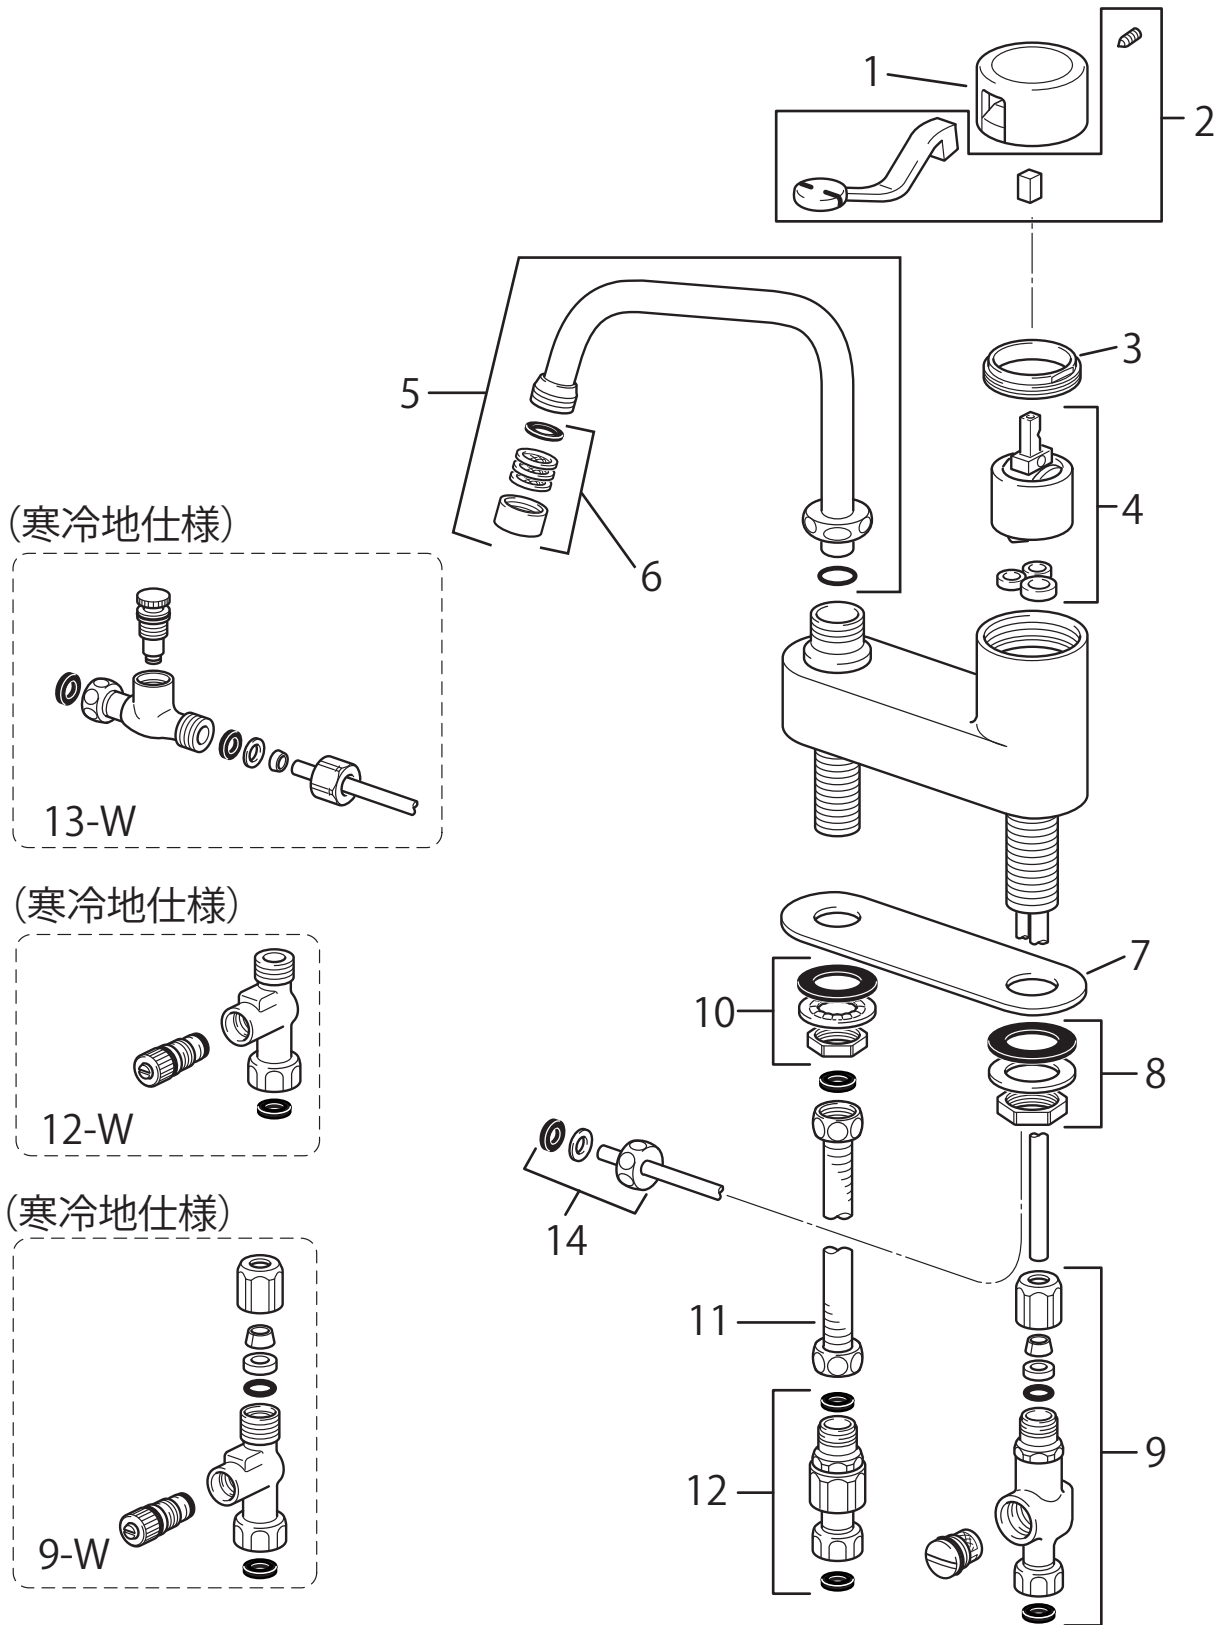

# 分解図

キッチン

小型電気温水器用シングルレバー式混合栓 ※下げ吐水仕様

製品  
品番

FMW722  
FMW722-Wカン

**KVK**  
(旧MYM品)

※掲載内容は予告なく変更する場合がありますのでご了承ください。  
※設計変更又は部品の供給期間を過ぎた場合等により、部品が供給できない場合がありますのでご了承ください。

# 部品一覧表

KVK

番号	品番	品名	希望小売価格	税込価格	備考
1	KP839-9	カートリッジカバー			廃番商品
2	KP37	操作レバー組			廃番商品
3	KPS702	カートリッジ押え			廃番商品
4	KPS072	セラミックカートリッジ			廃番商品
5	KPP156	吐水パイプ組	¥ 6,000	¥ 6,600	
6	KP881A	吐水口金具組			廃番商品
7	KPS1343	トップシールパッキン			廃番商品
8	KPS669	固定ナットセット			廃番商品
9	K881-13	逆止ストレーナ			廃番商品
9-W	K891-13	逆止ストレーナ(寒)			廃番商品
10	KPS595A	固定ナットセット			廃番商品
11	HS30-13	フレキ管			廃番商品
12	K889-13-T74	アダプター			廃番商品
12-W	K891A-13-T77	アダプター(寒)			廃番商品
13-W	K880N-13	水抜き(寒)			廃番商品
14	KPS1614	袋ナットセット			廃番商品