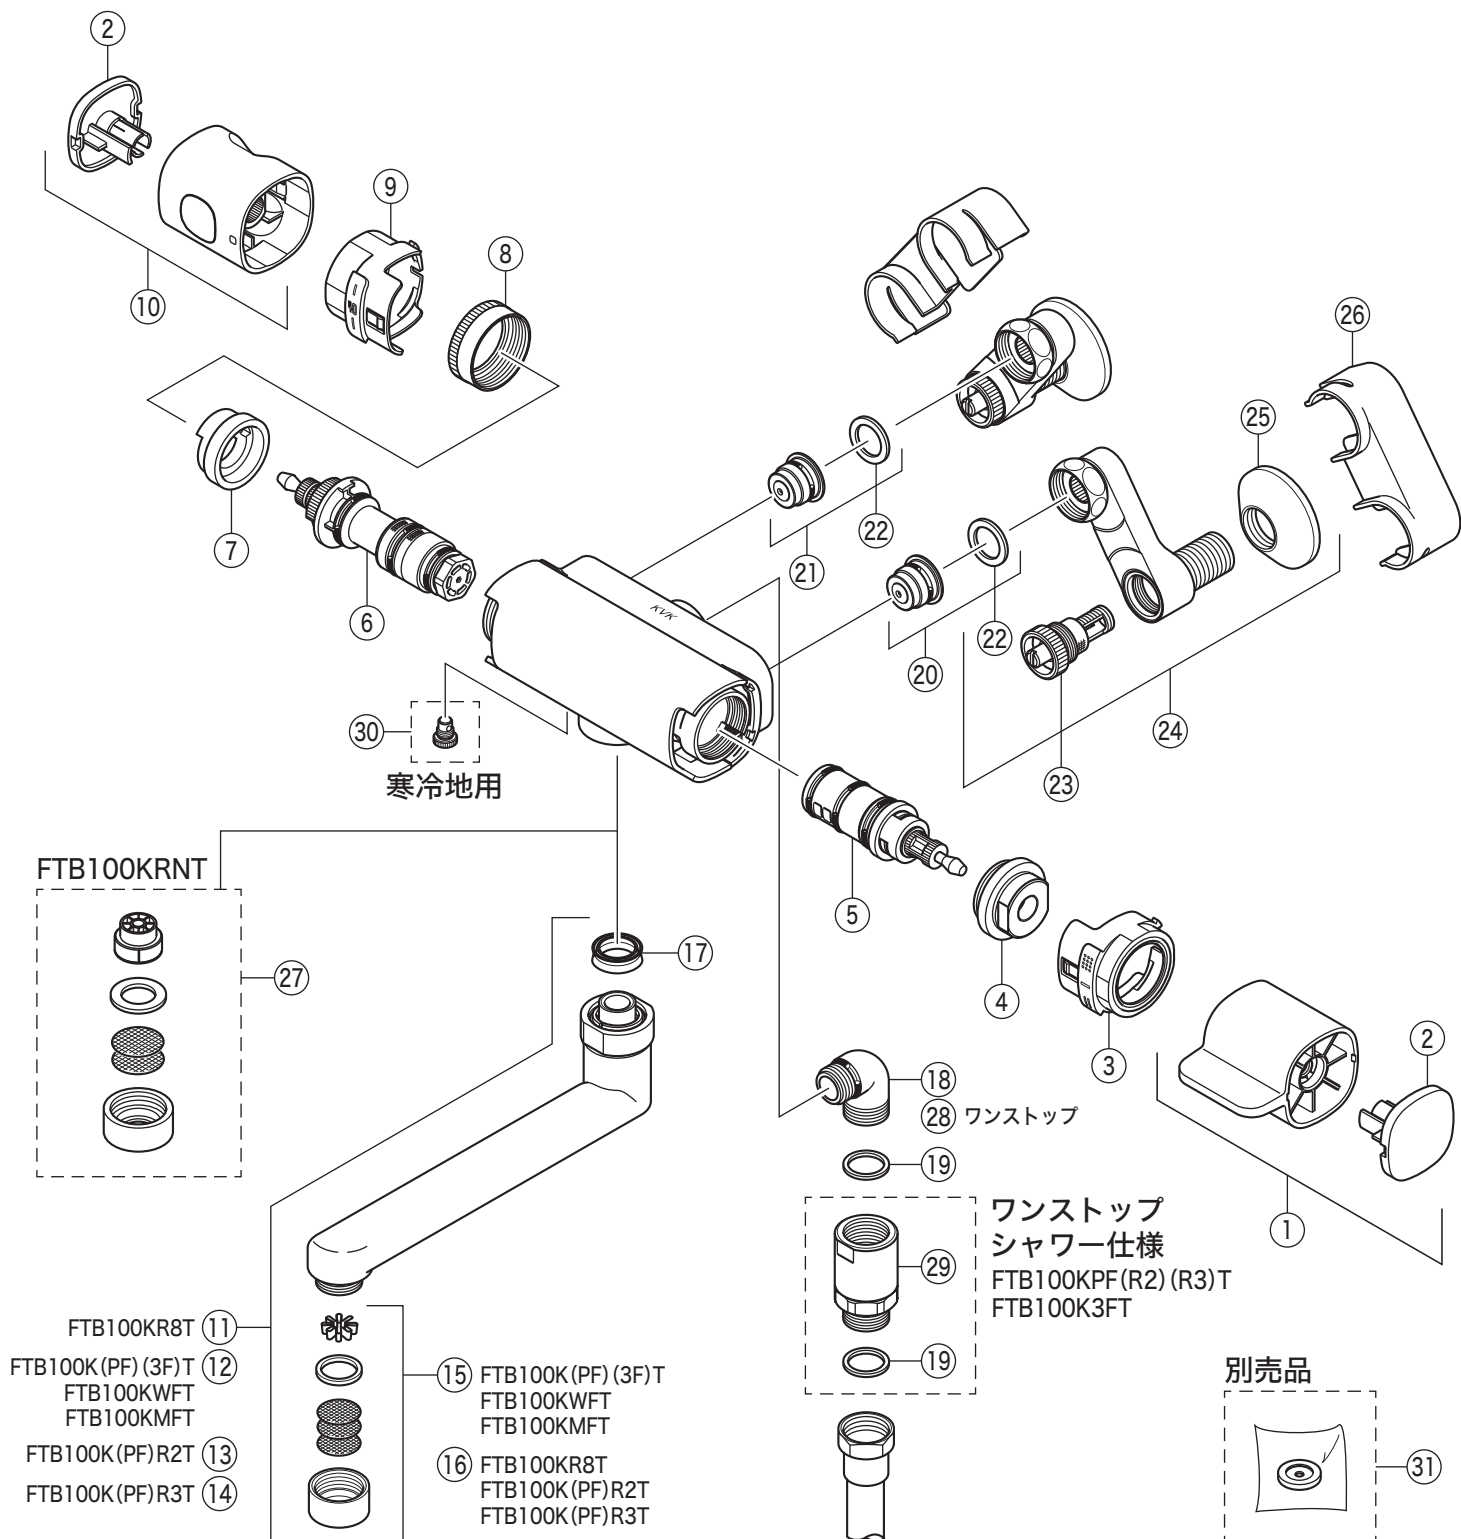

製品品番

FTB100KT

FTB100K(W)T・FTB100K(W)R2T・FTB100K(W)R3T・FTB100K(W)R8T・
 FTB100K(W)RNT・FTB100K(W)WFT・FTB100K(W)PFT・FTB100K(W)PFR2T・
 FTB100K(W)PFR3T・FTB100K(W)3FT・FTB100K(W)MFT

部品一覧表

KVK

番号	品番	品名	希望小売価格	税込価格	備考
1	ZK1F100KT	切換ハンドルセット メッキ	¥1,980	¥2,178	
2	ZK3F100KT	キャップ メッキ	¥610	¥671	
3	Z351663	切換カラー	¥610	¥671	
4	Z415370	切換固定ナット	¥1,010	¥1,111	
5	PZ695A	切換弁ユニット	¥4,460	¥4,906	
6	PZ88F	サーモスタットカートリッジ	¥7,690	¥8,459	
7	Z351671	ストッパーリング	¥470	¥517	
8	Z421176	温調固定ナット	¥470	¥517	
9	Z351662	温調カラー	¥610	¥671	
10	ZK1T100KT	温調ハンドルセット メッキ	¥2,640	¥2,904	
11	Z38324-8	吐水口 L=80	¥6,400	¥7,040	
12	Z38324	吐水口 L=170	¥6,840	¥7,524	
13	Z38324-24	吐水口 L=240	¥9,670	¥10,637	
14	Z38324-30	吐水口 L=300	¥12,320	¥13,552	
15	Z520CP4	吐水口先端部一式	¥1,460	¥1,606	
16	Z520CP	吐水口先端部一式	¥1,520	¥1,672	
17	ZK121-13	Xパッキン	¥140	¥154	
18	Z76JG	シャワーエルボ グレー	¥2,350	¥2,585	
19	ZKF80	シャワーホース接続パッキン	¥100	¥110	
20	Z402JC	逆止弁 (水側)	¥970	¥1,067	
21	Z402JH	逆止弁 (湯側)	¥970	¥1,067	
22	PZKF79-15	ソケット部接続パッキン (2ヶ入)	¥230	¥253	
23	Z421749	ストレーナ付流量調節止水弁	¥1,730	¥1,903	
24	Z421747	ソケットセット (2ヶ入)	¥14,700	¥16,170	
25	ZKF1	送り座	¥670	¥737	
26	Z351668	ソケットカバー	¥1,910	¥2,101	
FTB100KRNT仕様					
27	PZ422061S	吐水口先端部一式	¥1,520	¥1,672	
FTB100KPF(R2)(R3)T・FTB100K3FT仕様					
28	PZ76	シャワーエルボ 金属	¥2,400	¥2,640	
29	Z6502	減圧装置	¥8,090	¥8,899	
寒冷地用 (FTB100KW(PF)T・FTB100KW(PF)R2T・FTB100KW(PF)R3T・FTB100KWR8T・FTB100KWRNT・FTB100KW WFT・FTB100KW3FT・FTB100KWMFT)					
30	PZ403	水抜きスピンドル	¥610	¥671	
別売品					
31	Z412658	オリフィスパッキン	¥120	¥132	
オリフィスパッキンは、シャワーのウォーターハンマー音が気になる場合に使用します					