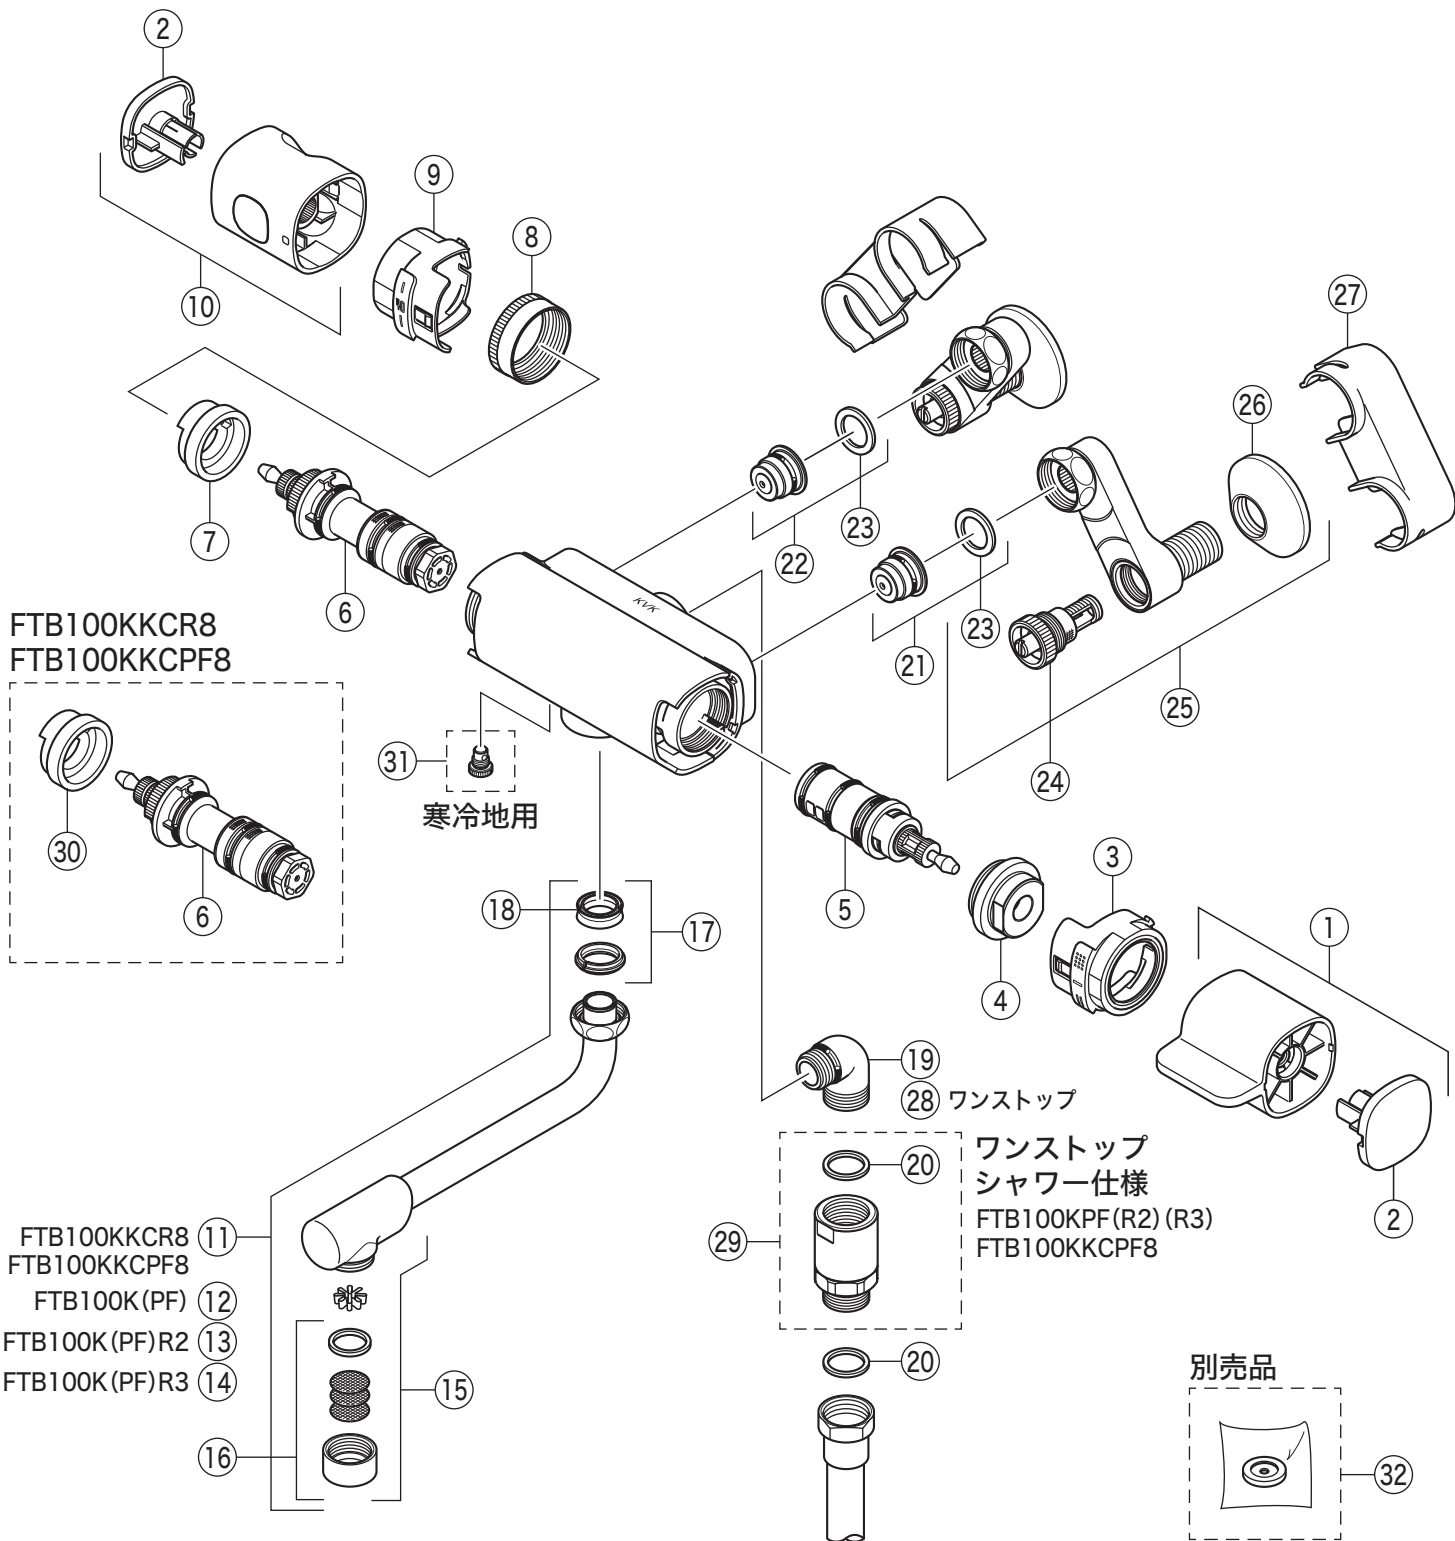

# 分解図

浴室

サーモスタット式シャワー

**KVK**

製品品番

**FTB100K**

FTB100K(W)・FTB100K(W)R2・FTB100K(W)R3・  
FTB100K(W)PF・FTB100K(W)PFR2・FTB100K(W)PFR3・  
FTB100K(W)KCR8・FTB100K(W)KCPF8

# 部品一覧表

KVK

番号	品番	品名	希望小売価格	税込価格	備考
1	ZK1F100K	切換ハンドルセット	¥1,450	¥1,595	
2	ZK3F100K	キャップ	¥390	¥429	
3	Z351663	切換カラー	¥610	¥671	
4	Z415370	切換固定ナット	¥1,010	¥1,111	
5	PZ695A	切換弁ユニット	¥4,460	¥4,906	
6	PZ88F	サーモスタットカートリッジ	¥7,690	¥8,459	
7	Z351671	ストッパーリング	¥470	¥517	
8	Z421176	温調固定ナット	¥470	¥517	
9	Z351662	温調カラー	¥610	¥671	
10	ZK1T100K	温調ハンドルセット	¥1,960	¥2,156	
11	Z422213-8	吐水口 L=80	¥3,820	¥4,202	
12	Z422213-17	吐水口 L=170	¥2,880	¥3,168	
13	Z422213-24	吐水口 L=240	¥3,560	¥3,916	
14	Z422213-30	吐水口 L=300	¥4,150	¥4,565	
15	Z351528CP	吐水口先端部一式	¥2,610	¥2,871	
16	Z420735CP	整流器キャップセット	¥1,180	¥1,298	
17	PZ42	パッキンセット	¥320	¥352	
18	ZK121-13	Xパッキン	¥140	¥154	
19	PZ76J	シャワーエルボ 白	¥2,400	¥2,640	
20	ZKF80	シャワーホース接続パッキン	¥100	¥110	
21	Z402JC	逆止弁(水側)	¥970	¥1,067	
22	Z402JH	逆止弁(湯側)	¥970	¥1,067	
23	PZKF79-15	ソケット部接続パッキン(2ヶ入)	¥230	¥253	
24	Z421749	ストレーナ付流量調節止水弁	¥1,730	¥1,903	
25	Z421747	ソケットセット(2ヶ入)	¥14,700	¥16,170	
26	ZKF1	送り座	¥670	¥737	
27	Z351668	ソケットカバー	¥1,910	¥2,101	
FTB100KPF(R2)(R3)・FTB100KKCPF8仕様					
28	PZ76	シャワーエルボ 金属	¥2,400	¥2,640	
29	Z6502S	減圧装置(パッキン付)	¥8,090	¥8,899	
FTB100KKCR8・FTB100KKCPF8仕様					
30	Z351751	ストッパーリング(最高温度出湯規制)	¥470	¥517	
寒冷地用(FTB100KW(PF)・FTB100KW(PF)R2・FTB100KW(PF)R3・FTB100KWKCR8・FTB100KWKCPF8)					
31	PZ403	水抜きスピンドル	¥610	¥671	
別売品					
32	Z412658	オリフィスパッキン	¥120	¥132	
オリフィスパッキンは、シャワーのウォーターハンマー音が気になる場合に使用します					